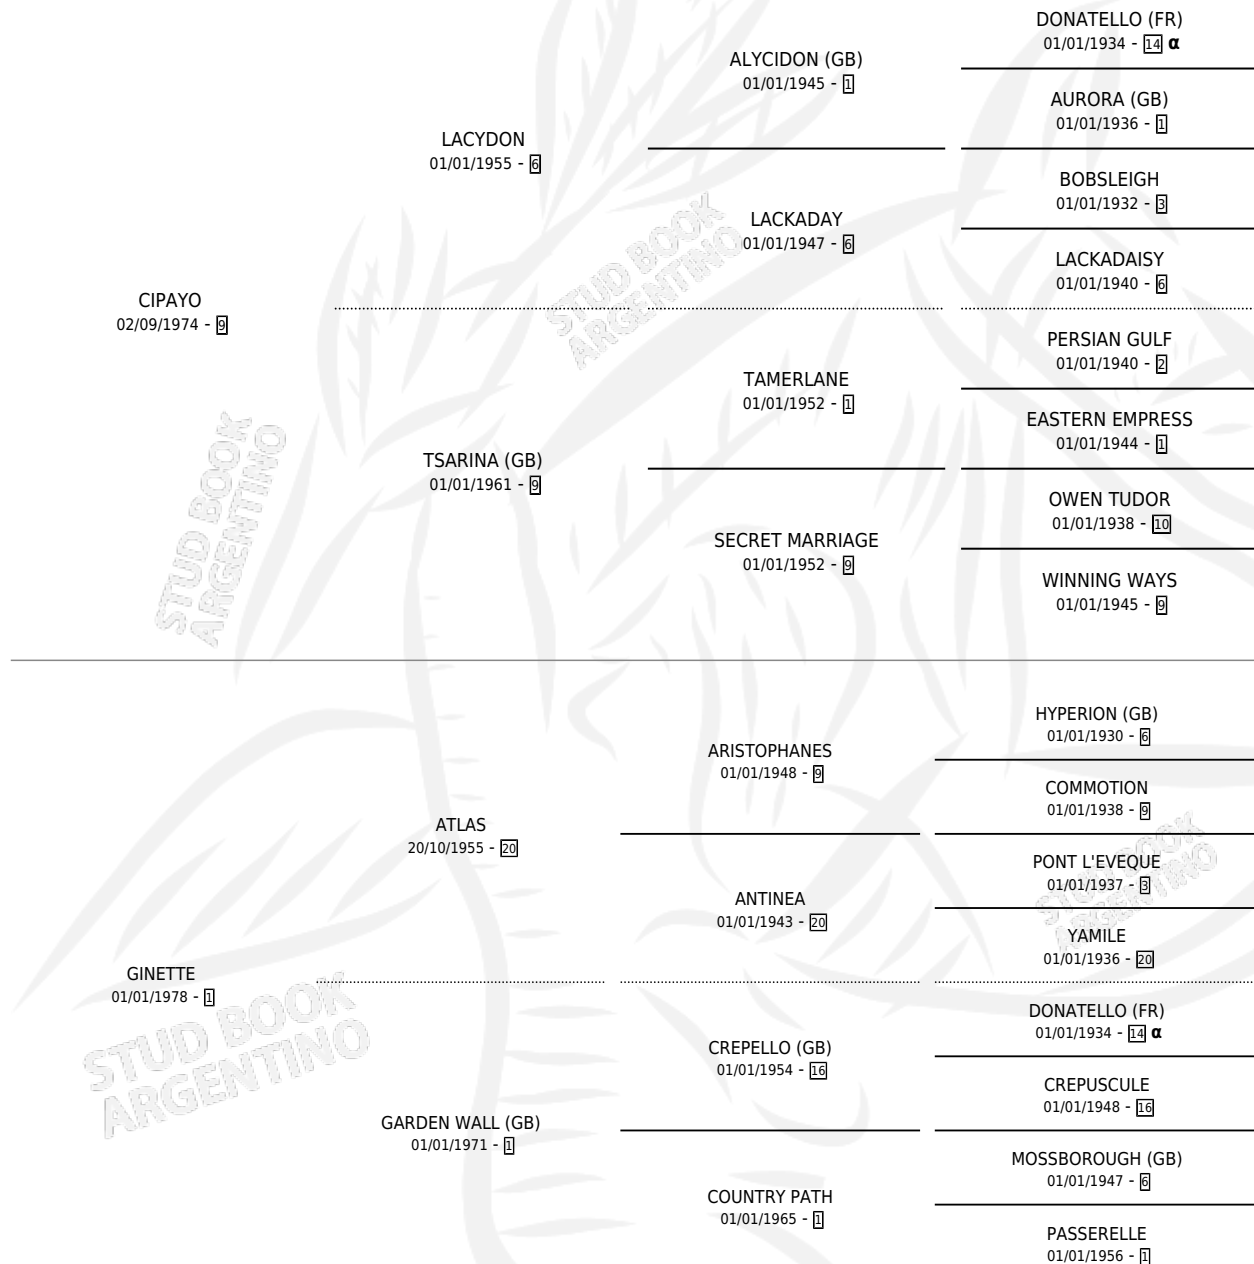

LA BUCANERA

por CIPAYO y GINETTE por ATLAS

Argentina · Hembra · Alazan · SP · 11/08/1984
Familia 1-w · Volumen 32

ESTADO

TIPIFICACIÓN SANGUÍNEA	✓
TIPIFICACIÓN POR ADN	X
PASAPORTE	X
IDENTIFICACIÓN POR MICROCHIP	X
REPRODUCTOR	✓

Lugar de nacimiento: Campo particular

Criador: Sin dato

PEDIGREE

INBREEDING : α

CAMPAÑA

Solo carreras oficiales de Argentina

POR EDAD

EDAD	CC	1°	2°	3°	4°	5°	NP	CLC	CLG	CLCG1	CLGG1	IMPORTE	GANANCIA / CC
4 AÑOS	1	0	0	0	0	0	1	0	0	0	0	\$0	\$0
5 AÑOS	2	0	0	0	0	1	1	0	0	0	0	\$0	\$0
6 AÑOS	1	0	0	0	0	0	1	0	0	0	0	\$0	\$0
TOTALES	4	0	0	0	0	1	3	0	0	0	0	\$0	\$0
%		0.0%	0.0%	0.0%	0.0%	25.0%	75.0%	0.0%	0.0%	0.0%	0.0%		