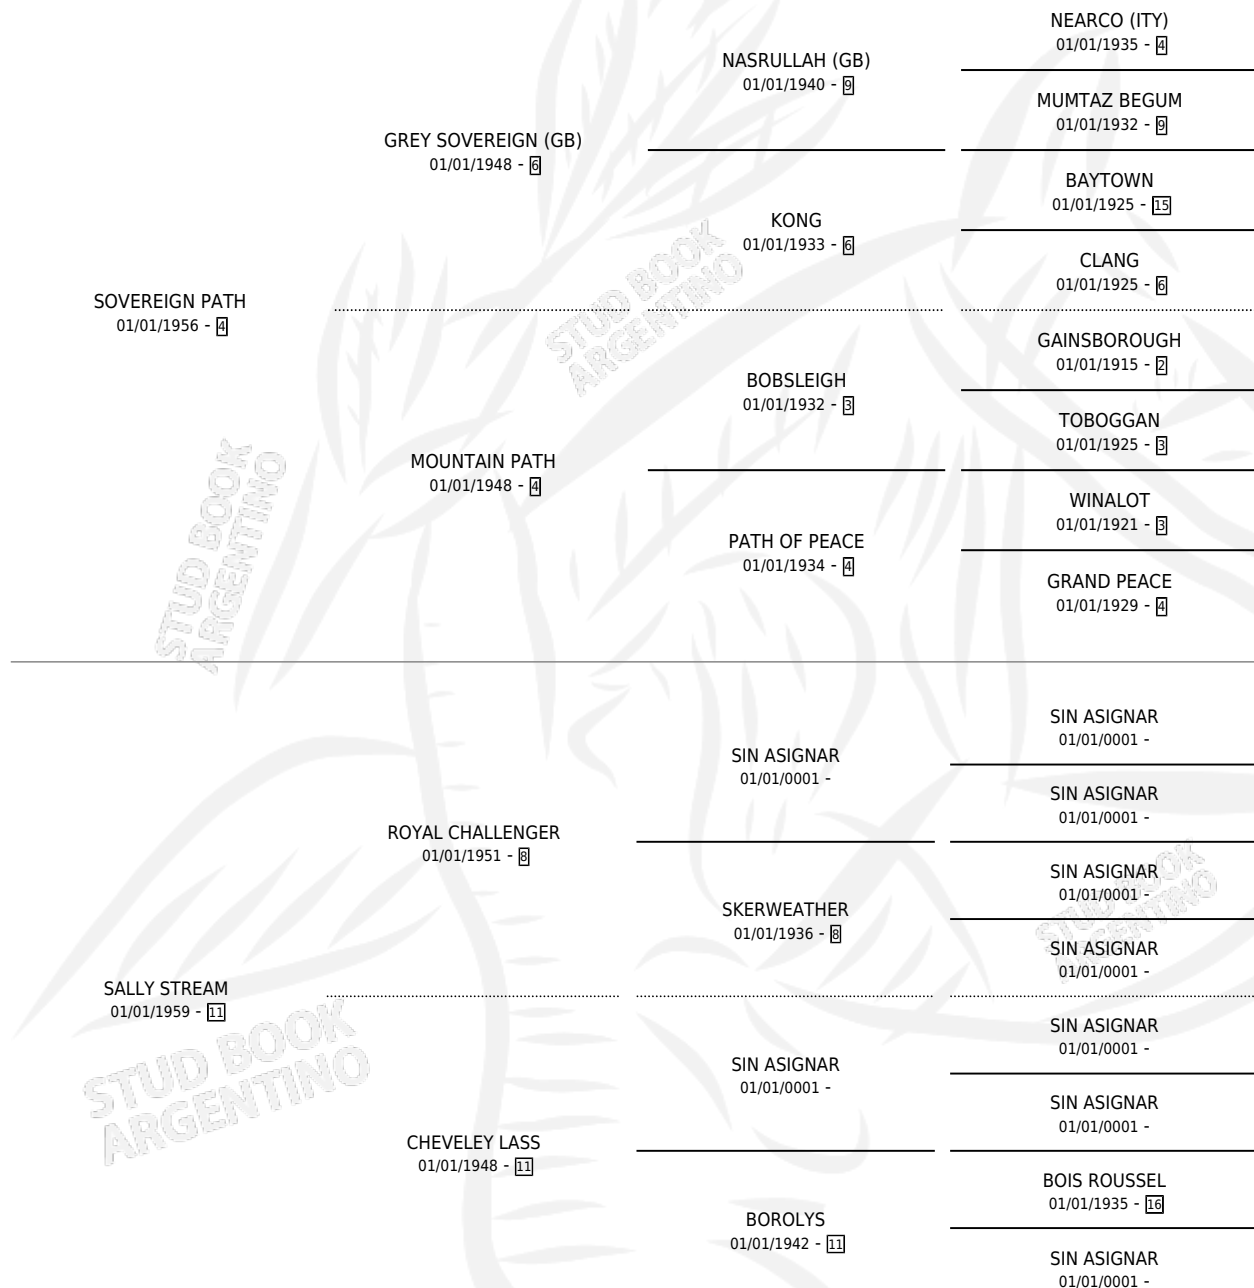

VITELLINA (IRE)

por SOVEREIGN PATH y SALLY STREAM por ROYAL CHALLENGER

Irlanda · Hembra · Zaino Colorado · SP · 01/01/1964
Familia 11-f · Volumen web

ESTADO

TIPIFICACIÓN SANGUÍNEA	X
TIPIFICACIÓN POR ADN	X
PASAPORTE	X
IDENTIFICACIÓN POR MICROCHIP	X
REPRODUCTOR	X

Lugar de nacimiento: Irlanda
Criador: Extranjero

~

HIJOS

	MACHOS	HEMBRAS
4 NACIERON	1	3
SIN ACTUACIONES		

PEDIGREE

VITELLINA (IRE)

Datos oficiales del Stud Book Argentino

Documento generado el 08/05/2026