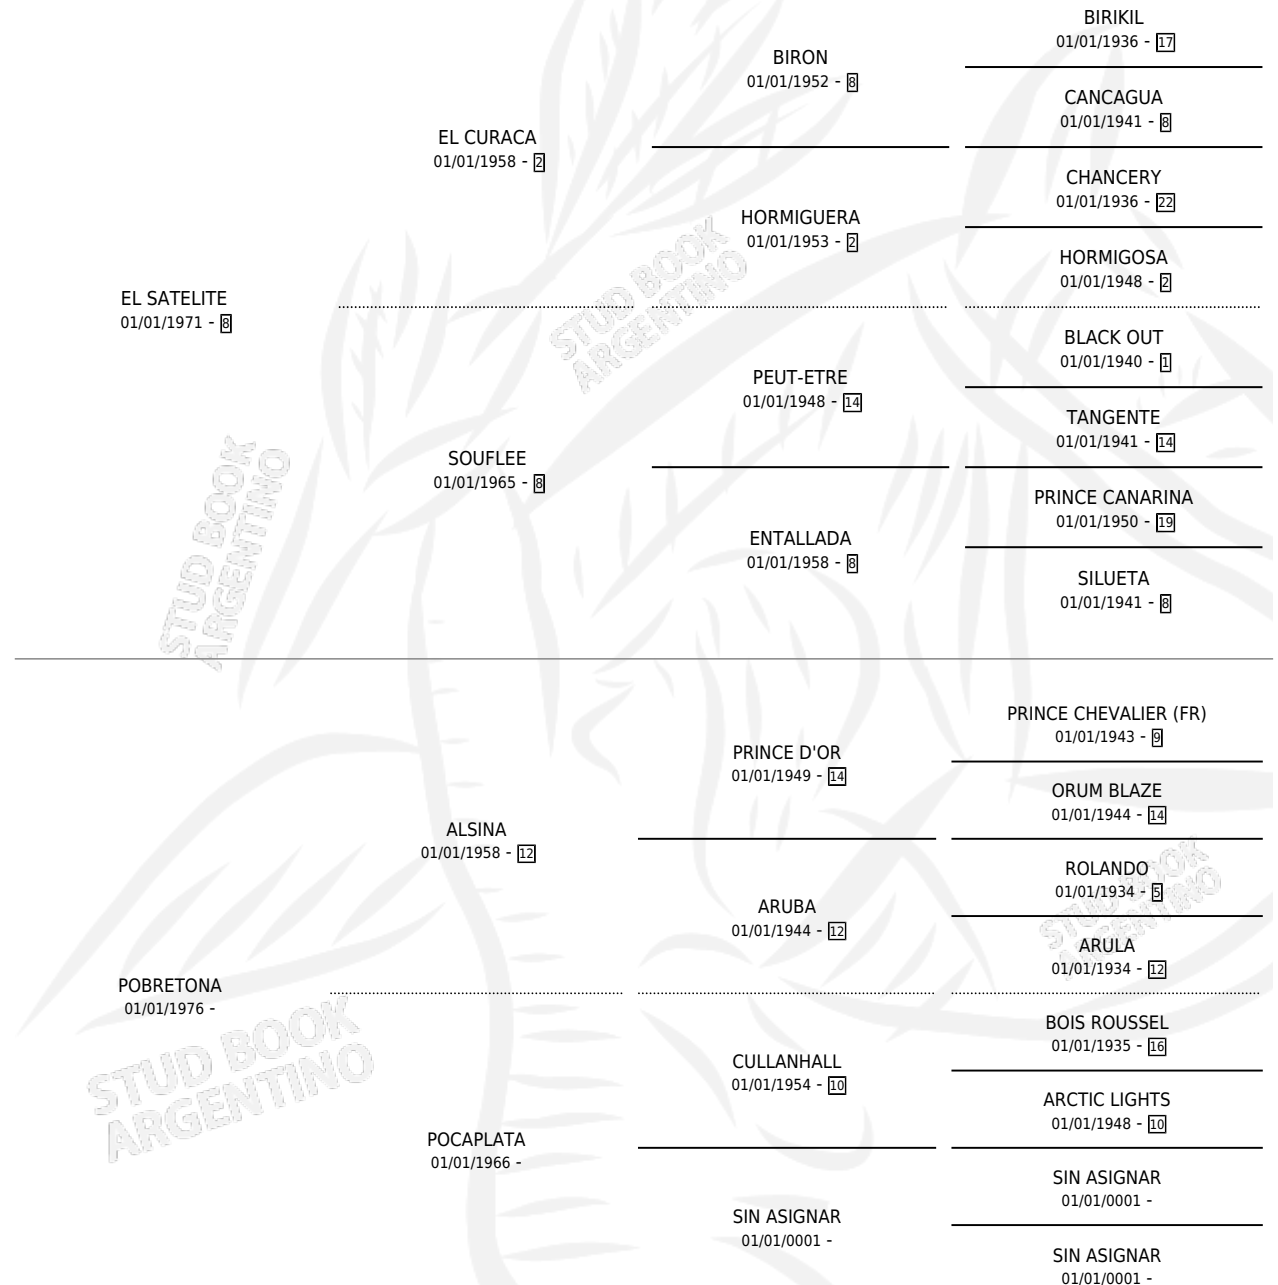

POWER SAT

por EL SATELITE y POBRETONA por ALSINA

Argentina · Macho · Zaino · SP · 23/07/1984
Familia · Volumen 32

ESTADO

TIPIFICACIÓN SANGUÍNEA	X
TIPIFICACIÓN POR ADN	X
PASAPORTE	X
IDENTIFICACIÓN POR MICROCHIP	X
REPRODUCTOR	X

Lugar de nacimiento: Campo particular

Criador: Sin dato

PEDIGREE

POWER SAT

Datos oficiales del Stud Book Argentino

Documento generado el 07/05/2026

studbook.org.ar