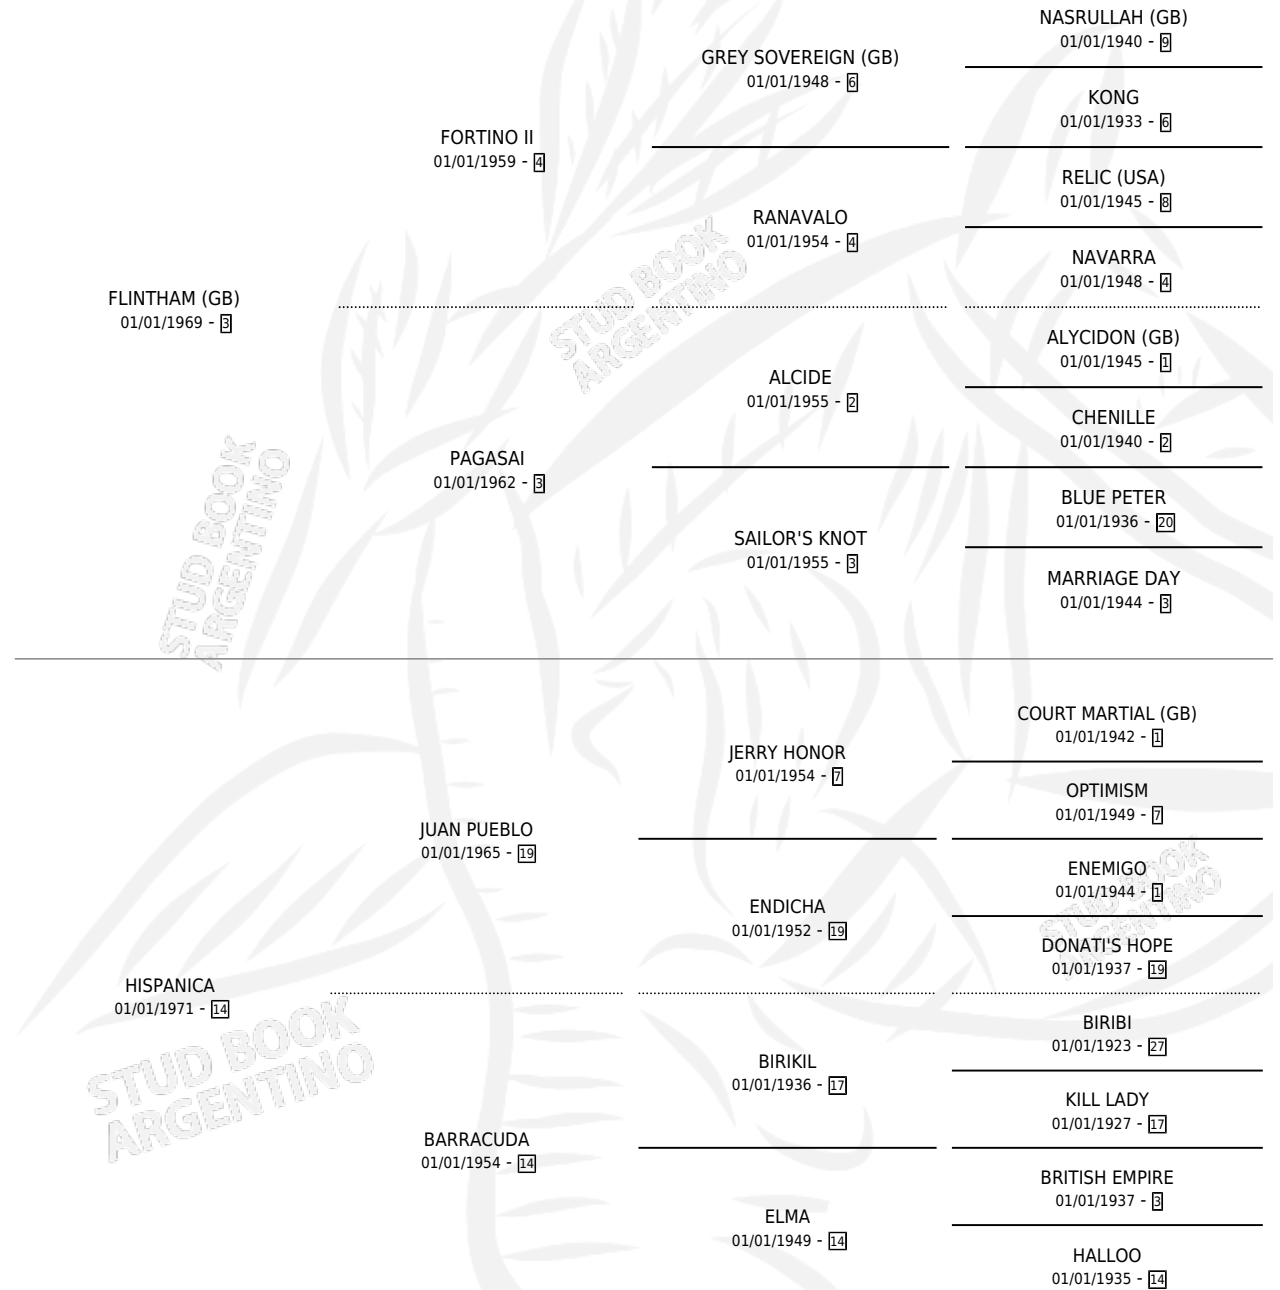

LA CATALUÑA

por **FLINTHAM (GB)** y **HISPANICA** por **JUAN PUEBLO**

Argentina · Hembra · Tordillo · SP · 28/08/1984
Familia 14 · Volumen 32

ESTADO

TIPIFICACIÓN SANGUÍNEA	✓
TIPIFICACIÓN POR ADN	X
PASAPORTE	X
IDENTIFICACIÓN POR MICROCHIP	X
REPRODUCTOR	✓

Lugar de nacimiento: Campo particular
Criador: La Calandria

~

HIJOS

	MACHOS	HEMBRAS
6 NACIERON	3	3
5 CORRIERON	2	3
2 GANARON	1	1
0 GANADORES CL	0 GANADORES GR	0 GANADORES G1

PEDIGREE

S

cimientos 6 / Efectividad 50.00%

PADRILLO	PRODUCTO	CRIADOR	1ER SERVICIO	ÚLTIMO SERVICIO
SUPER MARIO (USA)	∅		19/11/1999	19/11/1999
LA CATALUÑA	MARIO GAUDI (M T, 16/09/1999)	LA CALANDRIA	06/10/1998	06/10/1998
SUPER MARIO (USA)	∅		14/09/1997	14/09/1997
SUPER MARIO (USA)	∅		30/11/1996	30/11/1996
SUPER MARIO (USA)	MARIA IBERICA (H Z, 20/11/1996)	LA CALANDRIA	22/10/1995	07/12/1995
SUPER MARIO (USA)	∅		31/08/1994	02/09/1994
SUPER MARIO (USA)	∅		28/10/1993	20/11/1993
SUPER MARIO (USA)	MARIA CATA (H T, 20/10/1993) •MURIÓ EL 14/02/1998•	LA CALANDRIA	12/10/1992	12/10/1992
POTEMKIN (IRE)	∅		24/10/1991	24/10/1991
POTEMKIN (IRE)	CATALANO KIN (M T, 16/10/1991)	LA CALANDRIA	31/10/1990	31/10/1990
POTEMKIN (IRE)	IBERKIN (H T, 28/09/1990)	LA CALANDRIA	12/10/1989	12/10/1989
BINARIO	CURADOR (M T, 27/09/1989)	LA CALANDRIA	12/10/1988	12/10/1988