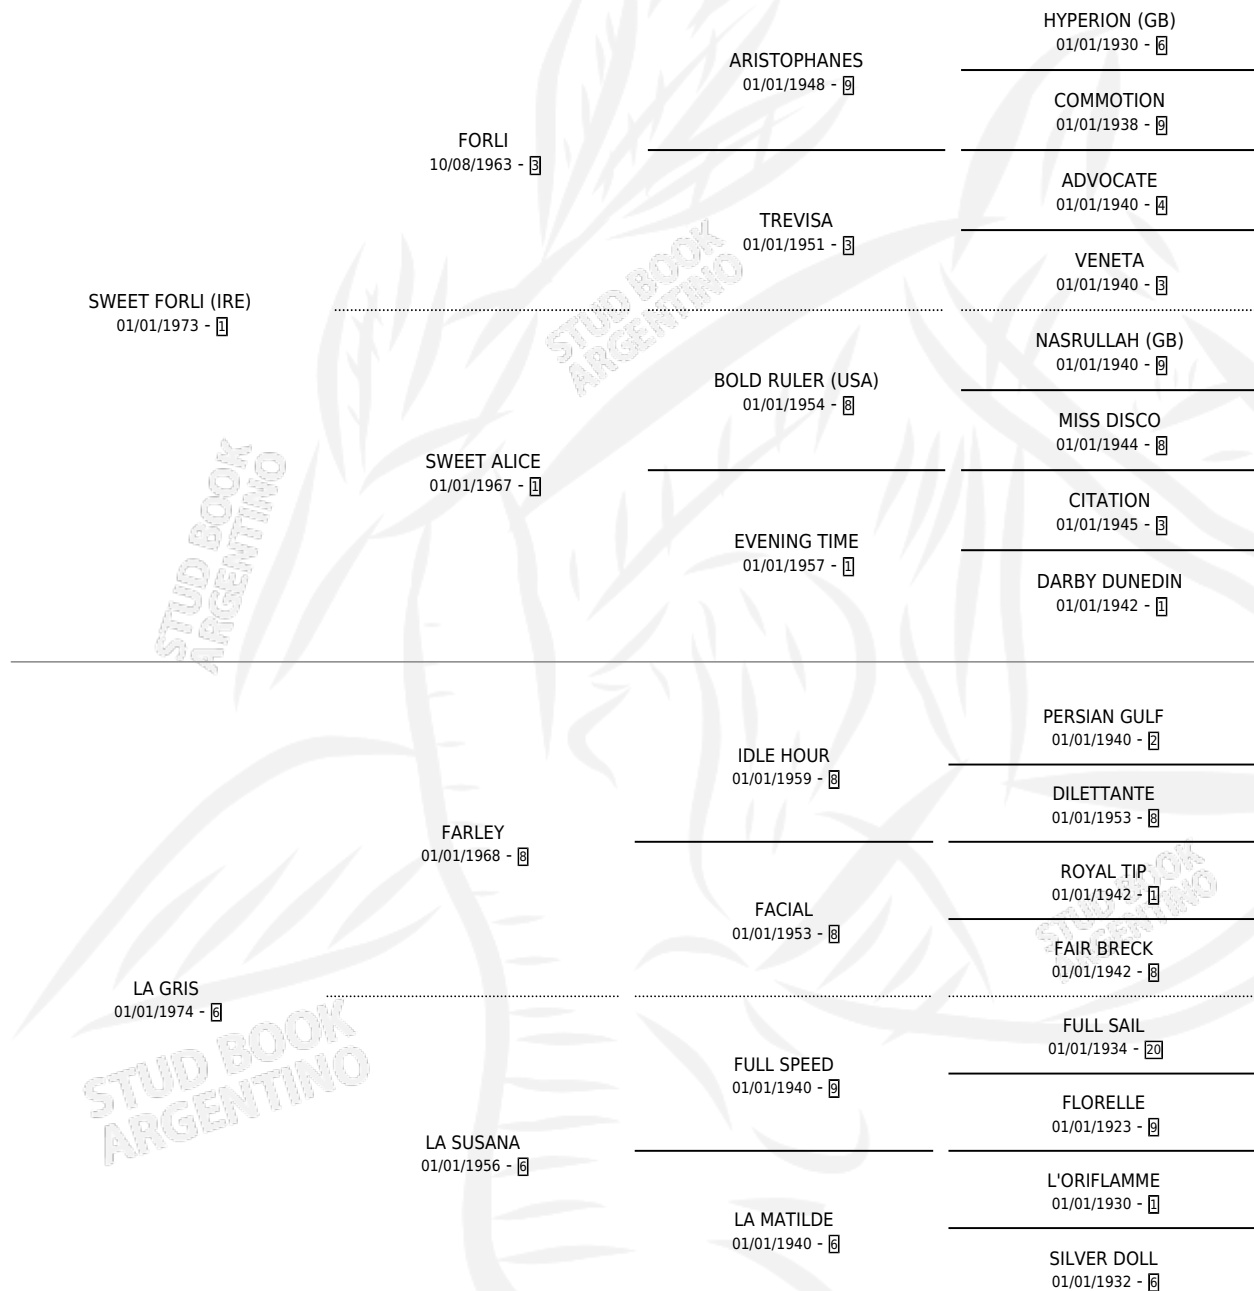

EL CATALAN

por SWEET FORLI (IRE) y LA GRIS por FARLEY

Argentina · Macho · Zaino Doradillo · SP · 15/08/1984
Familia 6-a · Volumen 32

ESTADO

TIPIFICACIÓN SANGUÍNEA	X
TIPIFICACIÓN POR ADN	X
PASAPORTE	X
IDENTIFICACIÓN POR MICROCHIP	X
REPRODUCTOR	X

Lugar de nacimiento: Campo particular

Criador: Siele Jose Omar

PEDIGREE

CAMPAÑA

Solo carreras oficiales de Argentina

POR EDAD

EDAD	CC	1°	2°	3°	4°	5°	NP	CLC	CLG	CLCG1	CLGG1	IMPORTE	GANANCIA / CC
4 AÑOS	5	2	0	0	1	1	1	0	0	0	0	\$0	\$0
5 AÑOS	2	1	0	1	0	0	0	0	0	0	0	\$383,000	\$191,500
TOTALES	7	3	0	1	1	1	1	0	0	0	0	\$383,000	\$54,714
%		42.9%	0.0%	14.3%	14.3%	14.3%	14.3%	0.0%	0.0%	0.0%	0.0%		

Ganador de 3 carreras en San Isidro - \$383,000, a los 4 y 5 años.

POR DISTANCIA

HIPODROMO	CC	1°	2°	3°	4°	5°	NP	CLC	CLG	CLCG1	CLGG1	IMPORTE
SAN ISIDRO	7	3	0	1	1	1	1	0	0	0	0	\$383,000
1200 MTS	4	2	0	1	0	0	1	0	0	0	0	\$383,000
1000 MTS	3	1	0	0	1	1	0	0	0	0	0	\$0