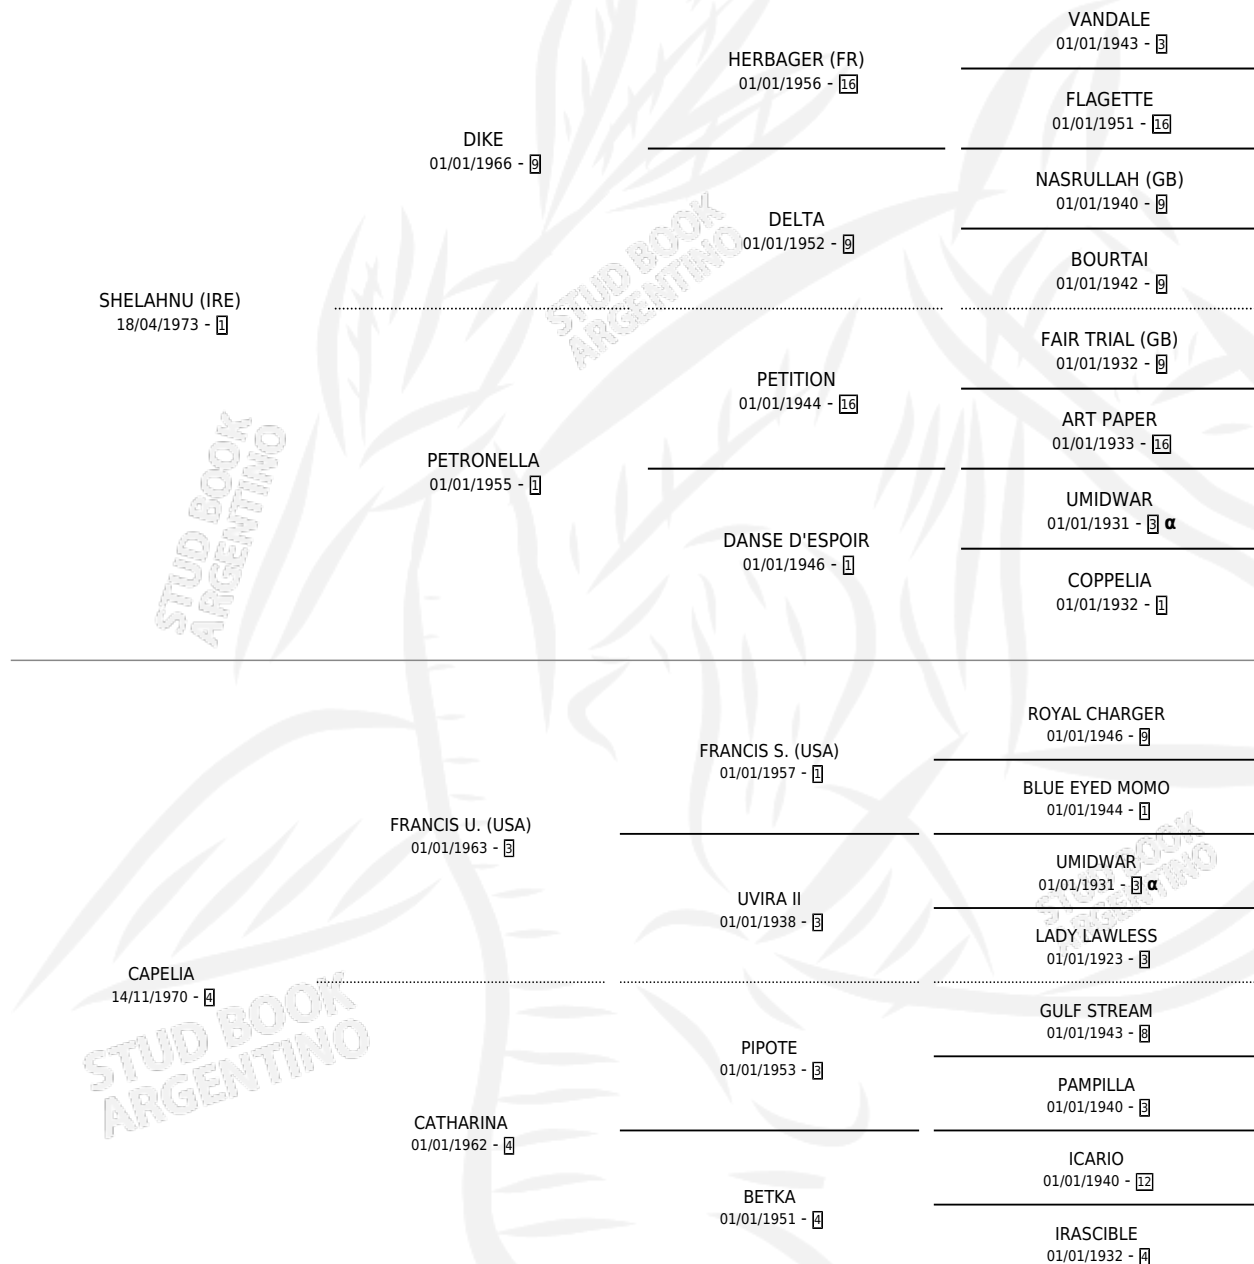

Lugar de nacimiento: Campo particular

Criador: Sin dato

~

HIJOS

	MACHOS	HEMBRAS
1 NACIERON	1	0
1 CORRIERON	1	0
1 GANARON	1	0
0 GANADORES CL	0 GANADORES GR	0 GANADORES G1

PEDIGREE

INBREEDING : α

CAMPAÑA

Solo carreras oficiales de Argentina

POR EDAD

EDAD	CC	1°	2°	3°	4°	5°	NP	CLC	CLG	CLCG1	CLGG1	IMPORTE	GANANCIA / CC
4 AÑOS	1	0	0	0	0	0	1	0	0	0	0	\$0	\$0
TOTALES	1	0	0	0	0	0	1	0	0	0	0	\$0	\$0
%		0.0%	0.0%	0.0%	0.0%	0.0%	100%	0.0%	0.0%	0.0%	0.0%		