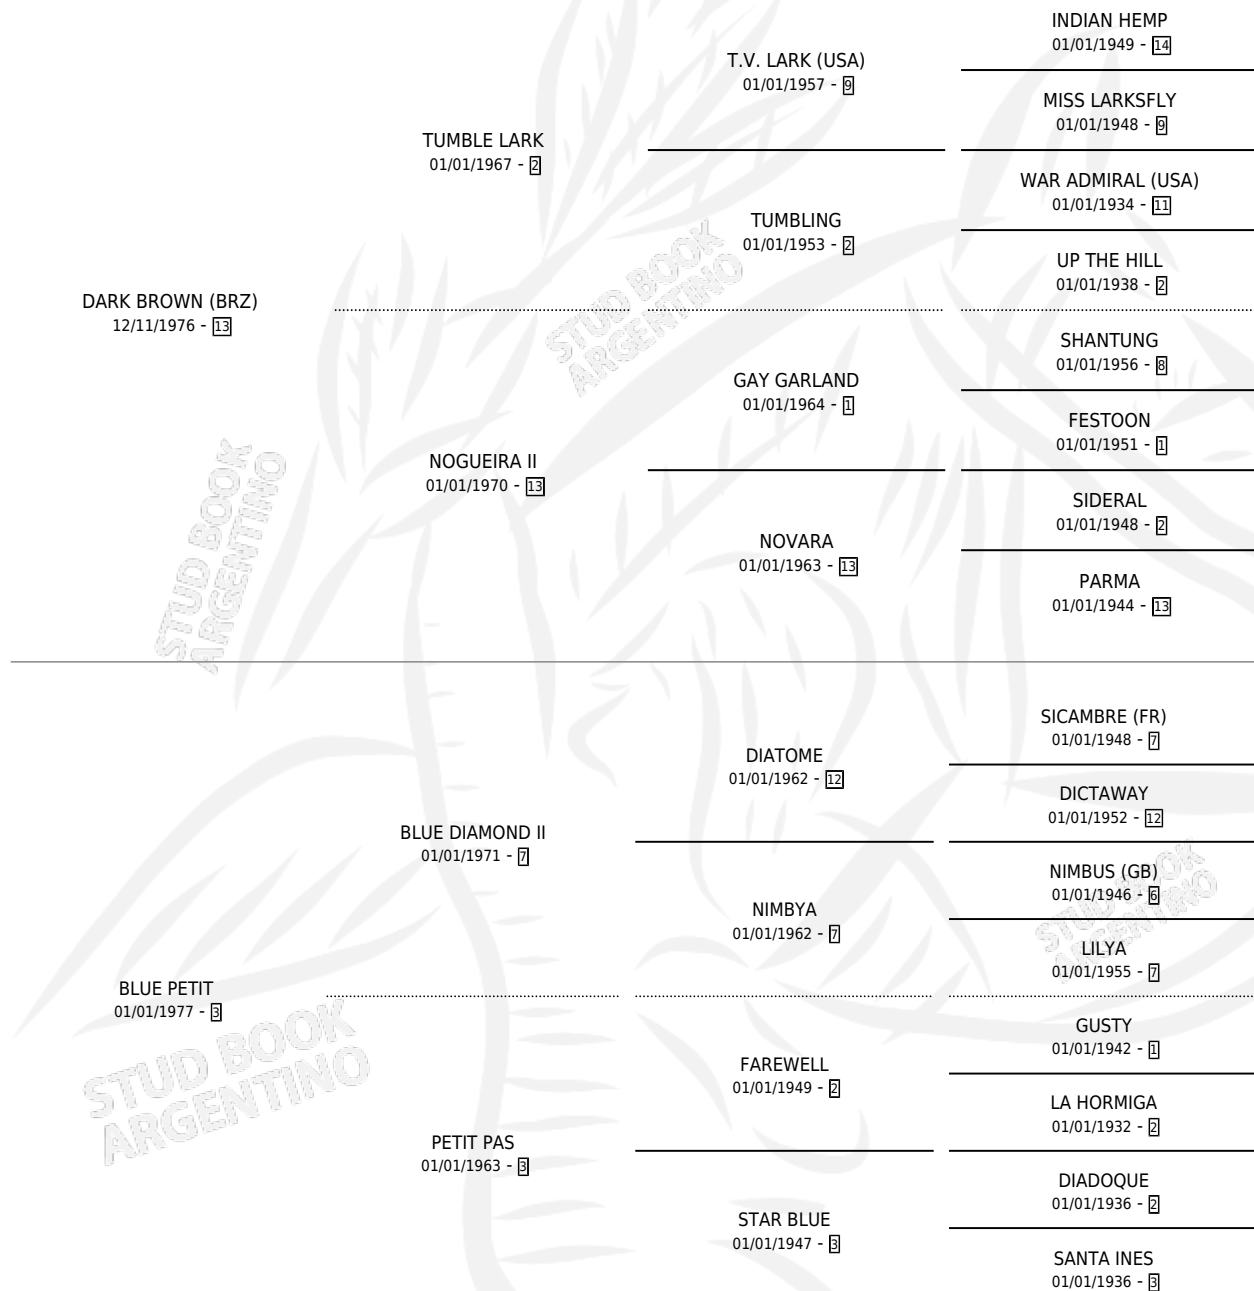

PETITE SILVI

por **DARK BROWN (BRZ)** y **BLUE PETIT** por **BLUE DIAMOND II**

Argentina · Hembra · Zaino Doradillo · SP · 21/08/1984
Familia 3-f · Volumen 32

ESTADO

TIIFICACIÓN SANGUÍNEA	X
TIIFICACIÓN POR ADN	X
PASAPORTE	X
IDENTIFICACIÓN POR MICROCHIP	X
REPRODUCTOR	X

Lugar de nacimiento: Campo particular

Criador: Sin dato

PEDIGREE