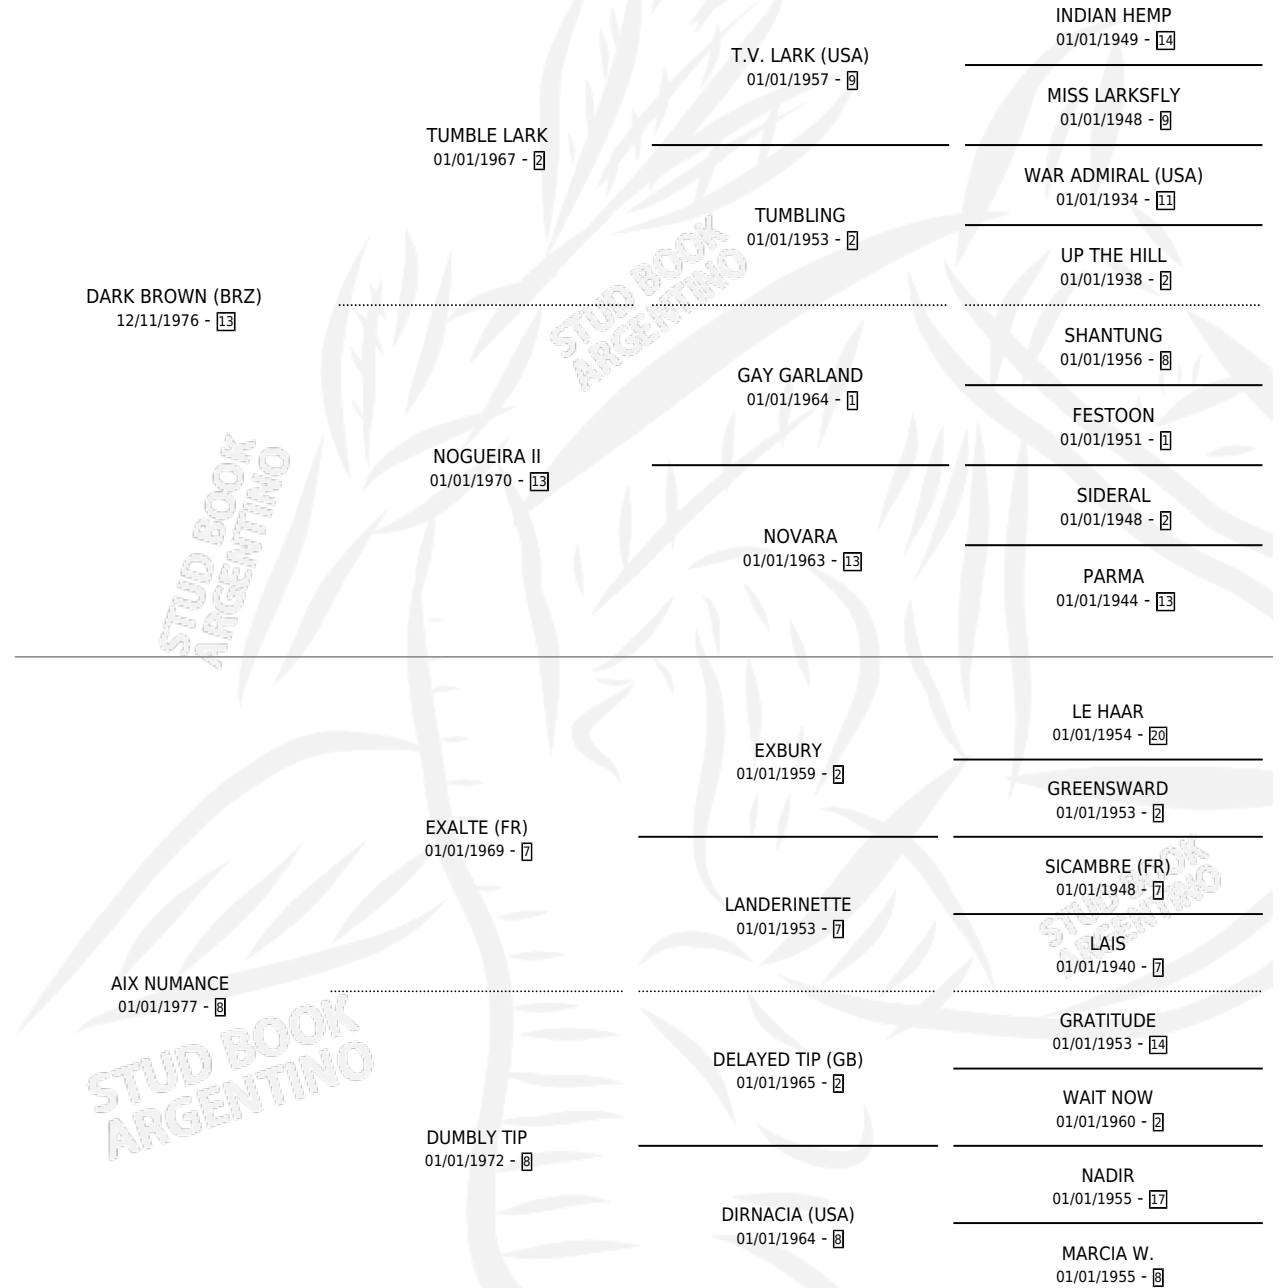

INTERMISSION

por **DARK BROWN (BRZ)** y **AIX NUMANCE** por **EXALTE (FR)**

Argentina · Hembra · Zaino · SP · 20/08/1984
Familia 8-d · Volumen 32

ESTADO

TIPIFICACIÓN SANGUÍNEA	X
TIPIFICACIÓN POR ADN	X
PASAPORTE	X
IDENTIFICACIÓN POR MICROCHIP	X
REPRODUCTOR	X

Lugar de nacimiento: Campo particular

Criador: Sin dato

PEDIGREE

CAMPAÑA

Solo carreras oficiales de Argentina

POR EDAD

EDAD	CC	1°	2°	3°	4°	5°	NP	CLC	CLG	CLCG1	CLGG1	IMPORTE	GANANCIA / CC
4 AÑOS	10	2	1	0	1	1	5	0	0	0	0	\$0	\$0
5 AÑOS	6	2	0	0	0	0	4	2	0	1	0	\$953,000	\$158,833
TOTALES	16	4	1	0	1	1	9	2	0	1	0	\$953,000	\$59,563
%		25.0%	6.3%	0.0%	6.3%	6.3%	56.3%	12.5%	0.0%	50.0%	0.0%		

Ganadora de 4 carreras en San Isidro, Palermo y La Plata - \$953,000, a los 4 y 5 años.

POR DISTANCIA

HIPODROMO	CC	1°	2°	3°	4°	5°	NP	CLC	CLG	CLCG1	CLGG1	IMPORTE
LA PLATA	6	1	0	0	1	0	4	1	0	0	0	\$0
1400 MTS	1	0	0	0	0	0	1	0	0	0	0	\$0
2000 MTS	1	0	0	0	0	0	1	1	0	0	0	\$0
1600 MTS	2	1	0	0	0	0	1	0	0	0	0	\$0
1700 MTS	2	0	0	0	1	0	1	0	0	0	0	\$0
PALERMO	5	2	0	0	0	0	3	1	0	1	0	\$953,000
1600 MTS	2	1	0	0	0	0	1	0	0	0	0	\$953,000
2500 MTS	1	0	0	0	0	0	1	1	0	1	0	\$0
2000 MTS	1	1	0	0	0	0	0	0	0	0	0	\$0
1400 MTS	1	0	0	0	0	0	1	0	0	0	0	\$0
SAN ISIDRO	5	1	1	0	0	1	2	0	0	0	0	\$0
1400 MTS	1	0	0	0	0	1	0	0	0	0	0	\$0
1600 MTS	2	0	1	0	0	0	1	0	0	0	0	\$0
2000 MTS	1	0	0	0	0	0	1	0	0	0	0	\$0
1800 MTS	1	1	0	0	0	0	0	0	0	0	0	\$0