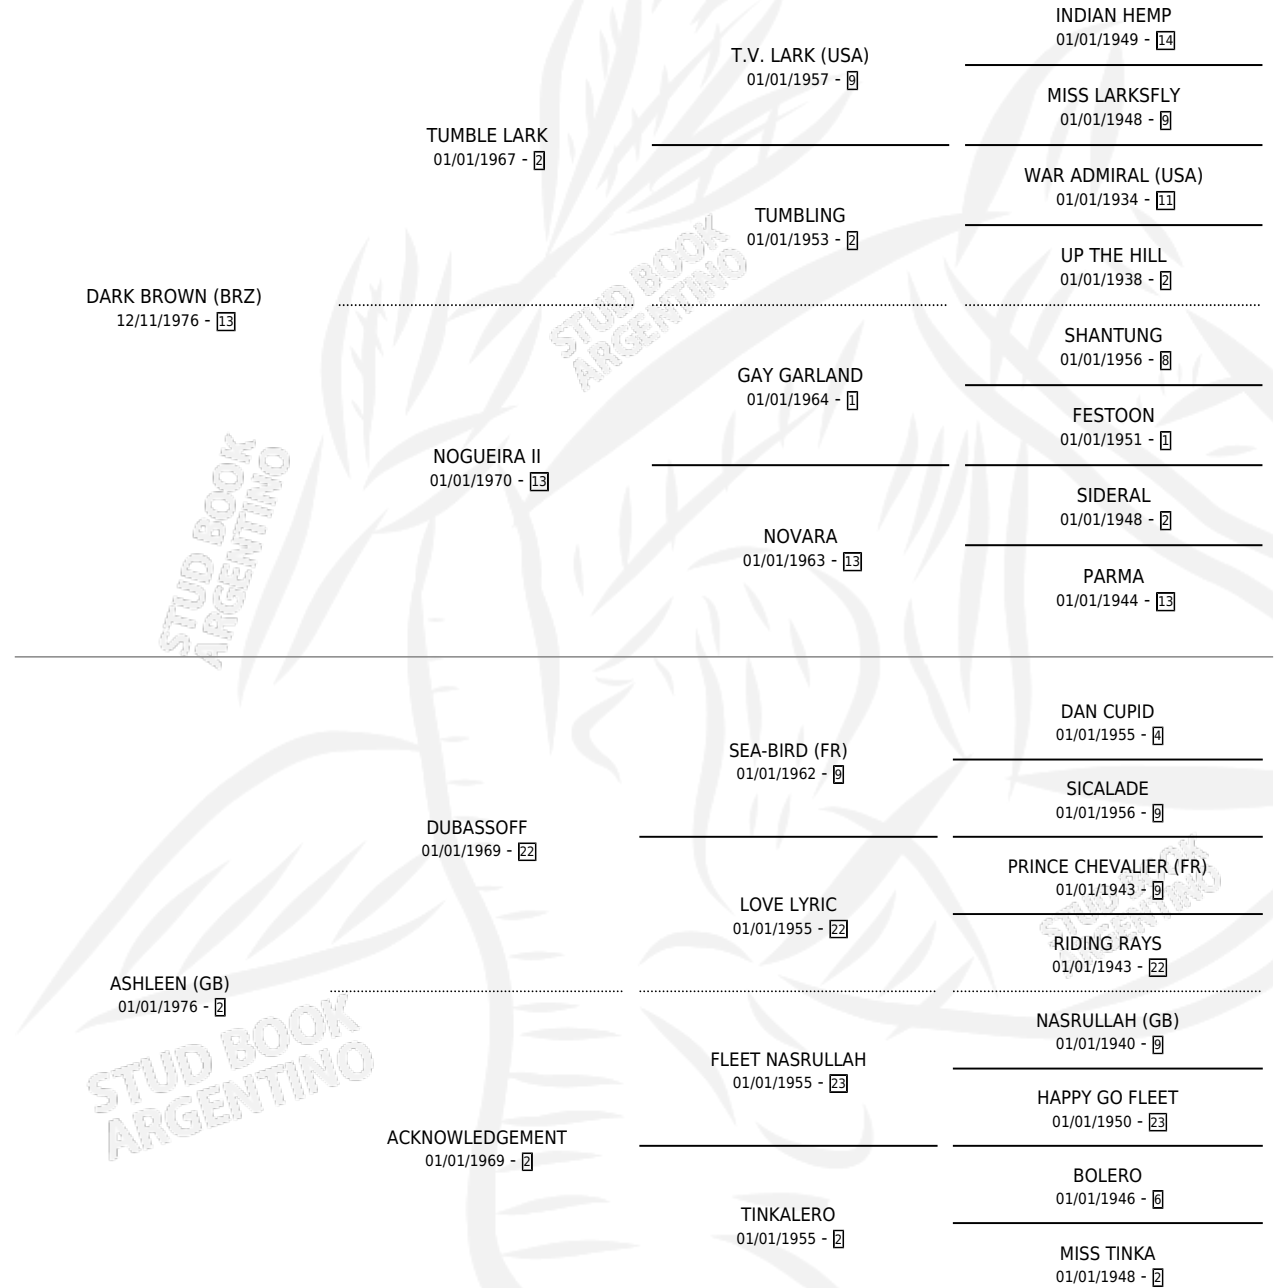

IMPERIAL LEEN

por **DARK BROWN (BRZ)** y **ASHLEEN (GB)** por **DUBASSOFF**

Argentina · Macho · Alazan · SP · 15/08/1984
Familia 2-e · Volumen 32

ESTADO

TIPIFICACIÓN SANGUÍNEA	X
TIPIFICACIÓN POR ADN	X
PASAPORTE	X
IDENTIFICACIÓN POR MICROCHIP	X
REPRODUCTOR	X

Lugar de nacimiento: Campo particular

Criador: Sin dato

PEDIGREE

EXPORTACIÓN / IMPORTACIÓN

FECHA	MOVIMIENTO	PAÍS
01/03/1989	EXPORTADO	ESTADOS UNIDOS

~

CAMPAÑA

Solo carreras oficiales de Argentina