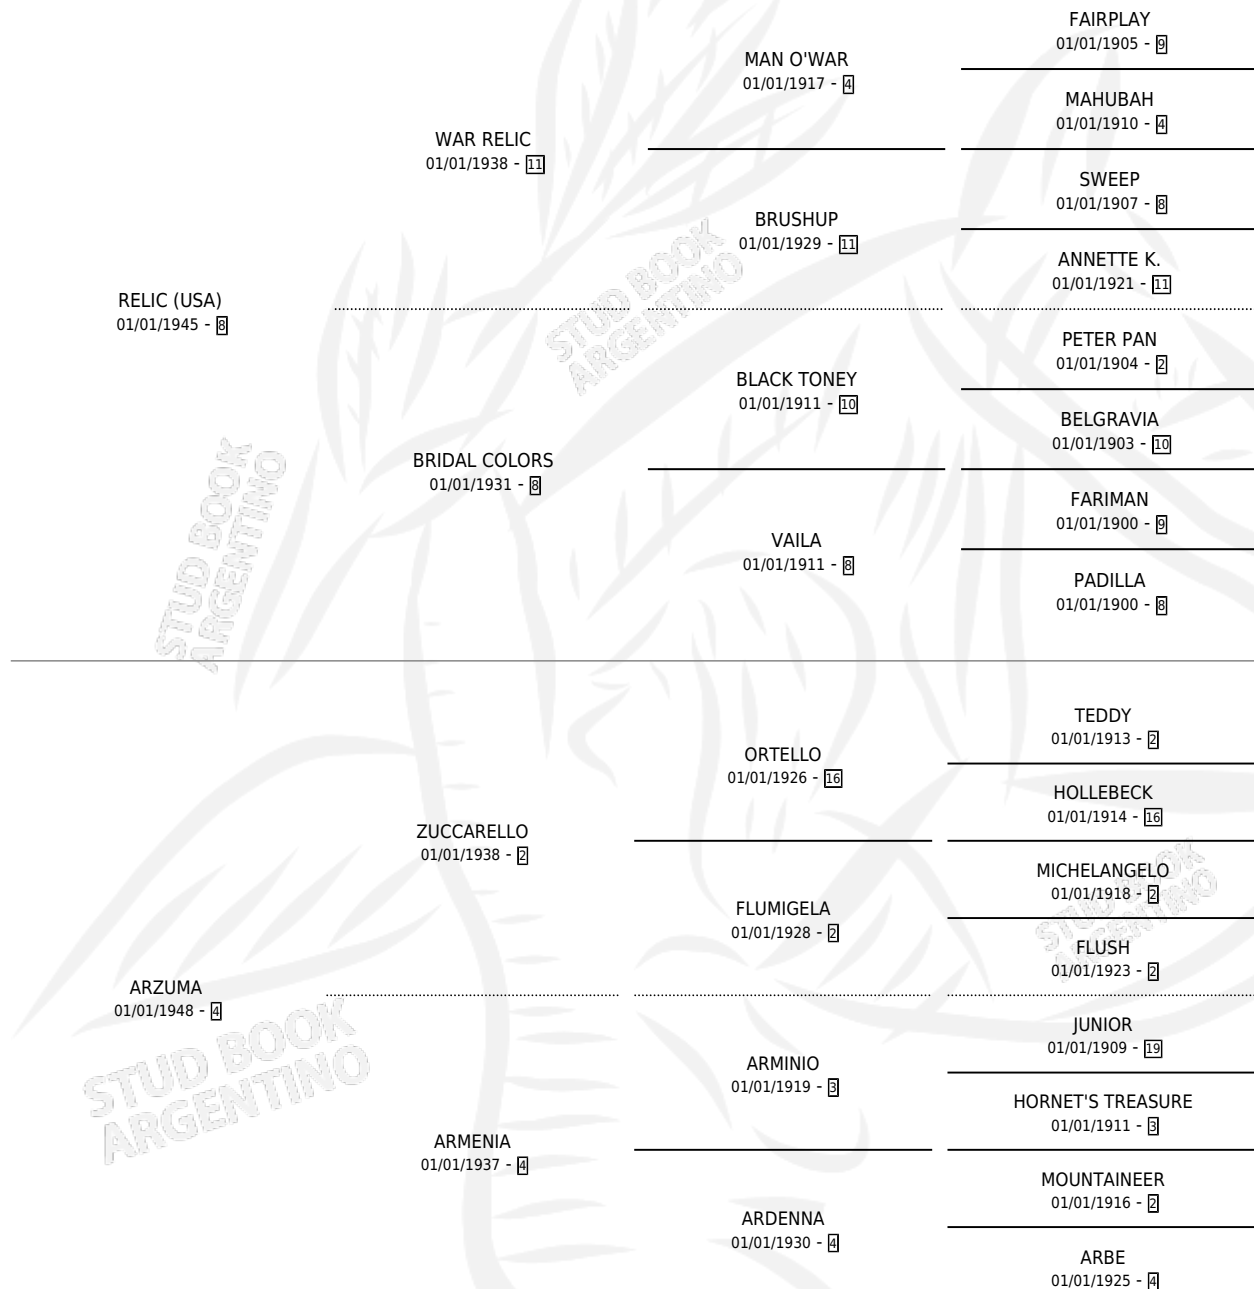

ADRIA II (FR)

por RELIC (USA) y ARZUMA por ZUCCARELLO

Francia · Hembra · Zaino · SP · 23/04/1957
Familia 4-j · Volumen web

ESTADO

TIPIFICACIÓN SANGUÍNEA	X
TIPIFICACIÓN POR ADN	X
PASAPORTE	X
IDENTIFICACIÓN POR MICROCHIP	X
REPRODUCTOR	✓

Lugar de nacimiento: Francia
Criador: Extranjero

~

HIJOS

	MACHOS	HEMBRAS
8 NACIERON	6	2
3 CORRIERON	2	1
2 GANARON	1	1
0 GANADORES CL	0 GANADORES GR	0 GANADORES G1

PEDIGREE

S

cimientos 7 / Efectividad 53.85%

PADRILLO	PRODUCTO	CRIADOR	1ER SERVICIO	ÚLTIMO SERVICIO
GREAT HOST	ANQUETIL (M Z, 06/10/1969) •MURIÓ EL 01/07/2001•	SIN DATO		
ADRIA II (FR)				
LEETY (USA)	Ø			
LETTI (USA)	Ø			
SNOW FESTIVAL	Ø			
UTOPICO	Ø			
GREAT HOST	Ø			
EL ANDALUZ	ALCARRIA (H Z, 17/09/1980)	LAS ORTIGAS		
SNOW FESTIVAL	ARENAL (M Z, 05/10/1977)	SIN DATO		
SNOW FESTIVAL	ANCON (M Z, 22/09/1976) •MURIÓ EL 24/10/1978•	SIN DATO		
SNOW FESTIVAL	AU REVOIR (M A, 08/09/1975) •MURIÓ EL 01/07/2007•	SIN DATO		
MASTER BOLD (USA)	ANUCHKA (H Z, 30/10/1972) •MURIÓ EL 12/11/1974•	SIN DATO		
MASTER BOLD (USA)	ADRIATICO (M ZD, 16/10/1971) •MURIÓ EL 01/07/2003•	SIN DATO		
EL ANDALUZ	Ø			