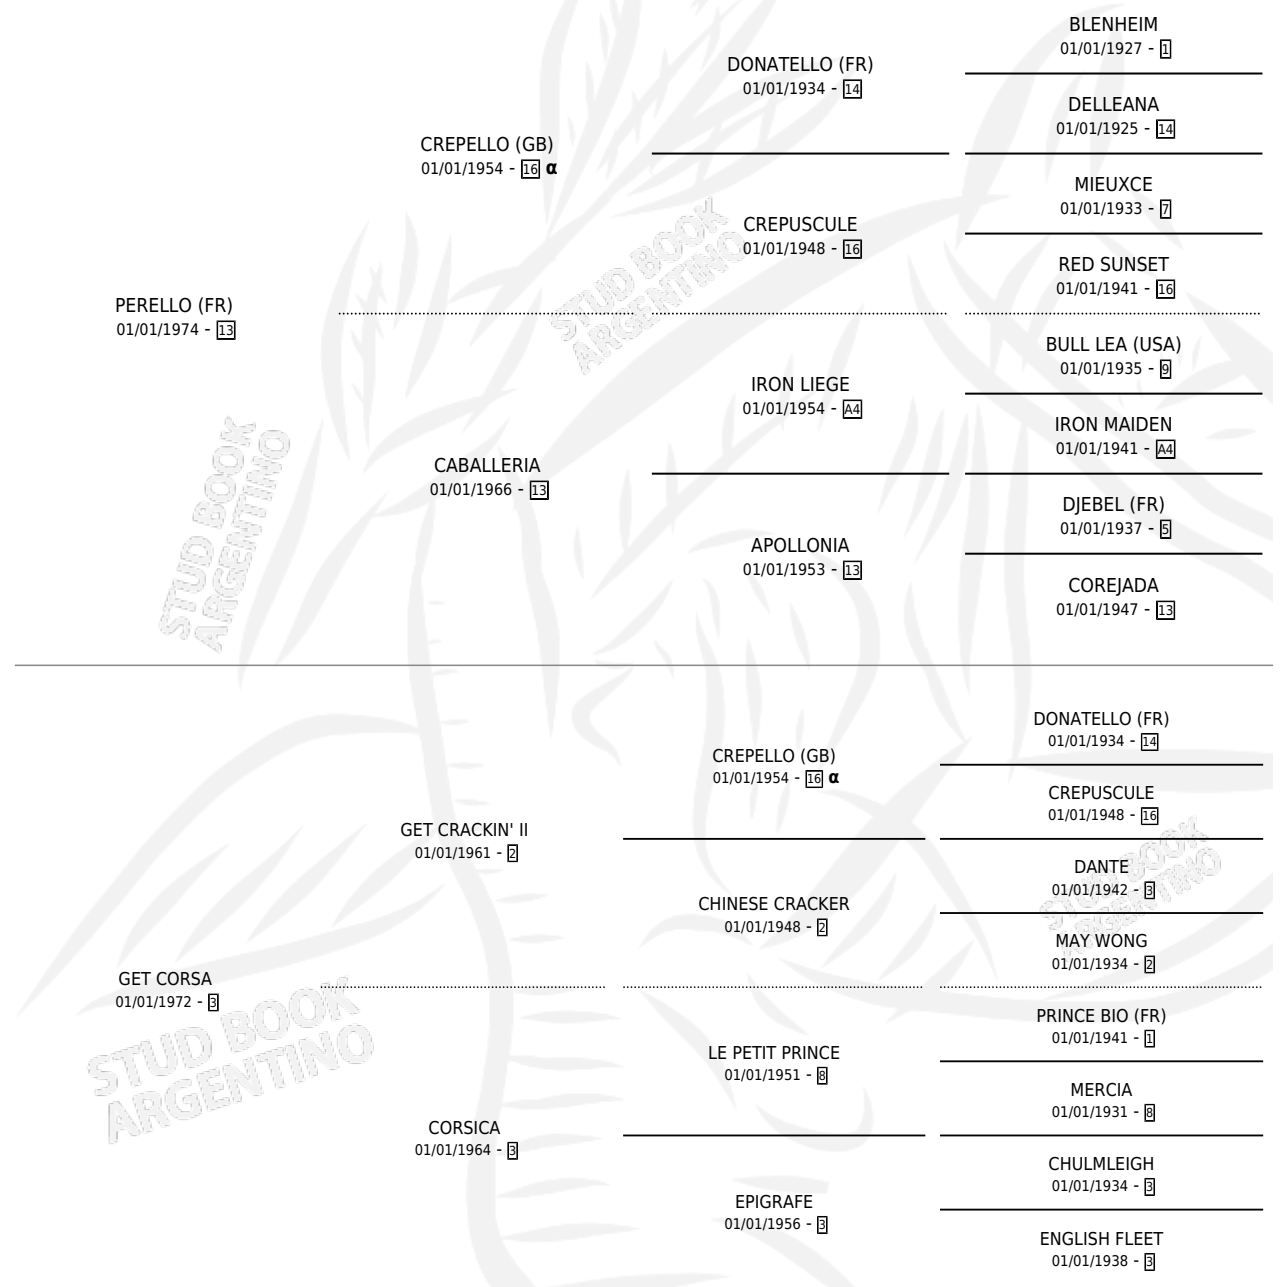

PER-CORSA

PEDIGREE

por PERELLO (FR) y GET CORSA por GET CRACKIN' II

Argentina · Hembra · Zaino · SP · 31/08/1984
Familia 3-n · Volumen 32

ESTADO

TIPIFICACIÓN SANGUÍNEA	X
TIPIFICACIÓN POR ADN	X
PASAPORTE	X
IDENTIFICACIÓN POR MICROCHIP	X
REPRODUCTOR	X

Lugar de nacimiento: A.b.c.

Criador: Sin dato

INBREEDING : α

CAMPAÑA

Solo carreras oficiales de Argentina

POR EDAD

EDAD	CC	1°	2°	3°	4°	5°	NP	CLC	CLG	CLCG1	CLGG1	IMPORTE	GANANCIA / CC
4 AÑOS	2	0	0	1	0	0	1	0	0	0	0	\$0	\$0
TOTALES	2	0	0	1	0	0	1	0	0	0	0	\$0	\$0
%		0.0%	0.0%	50.0%	0.0%	0.0%	50.0%	0.0%	0.0%	0.0%	0.0%		