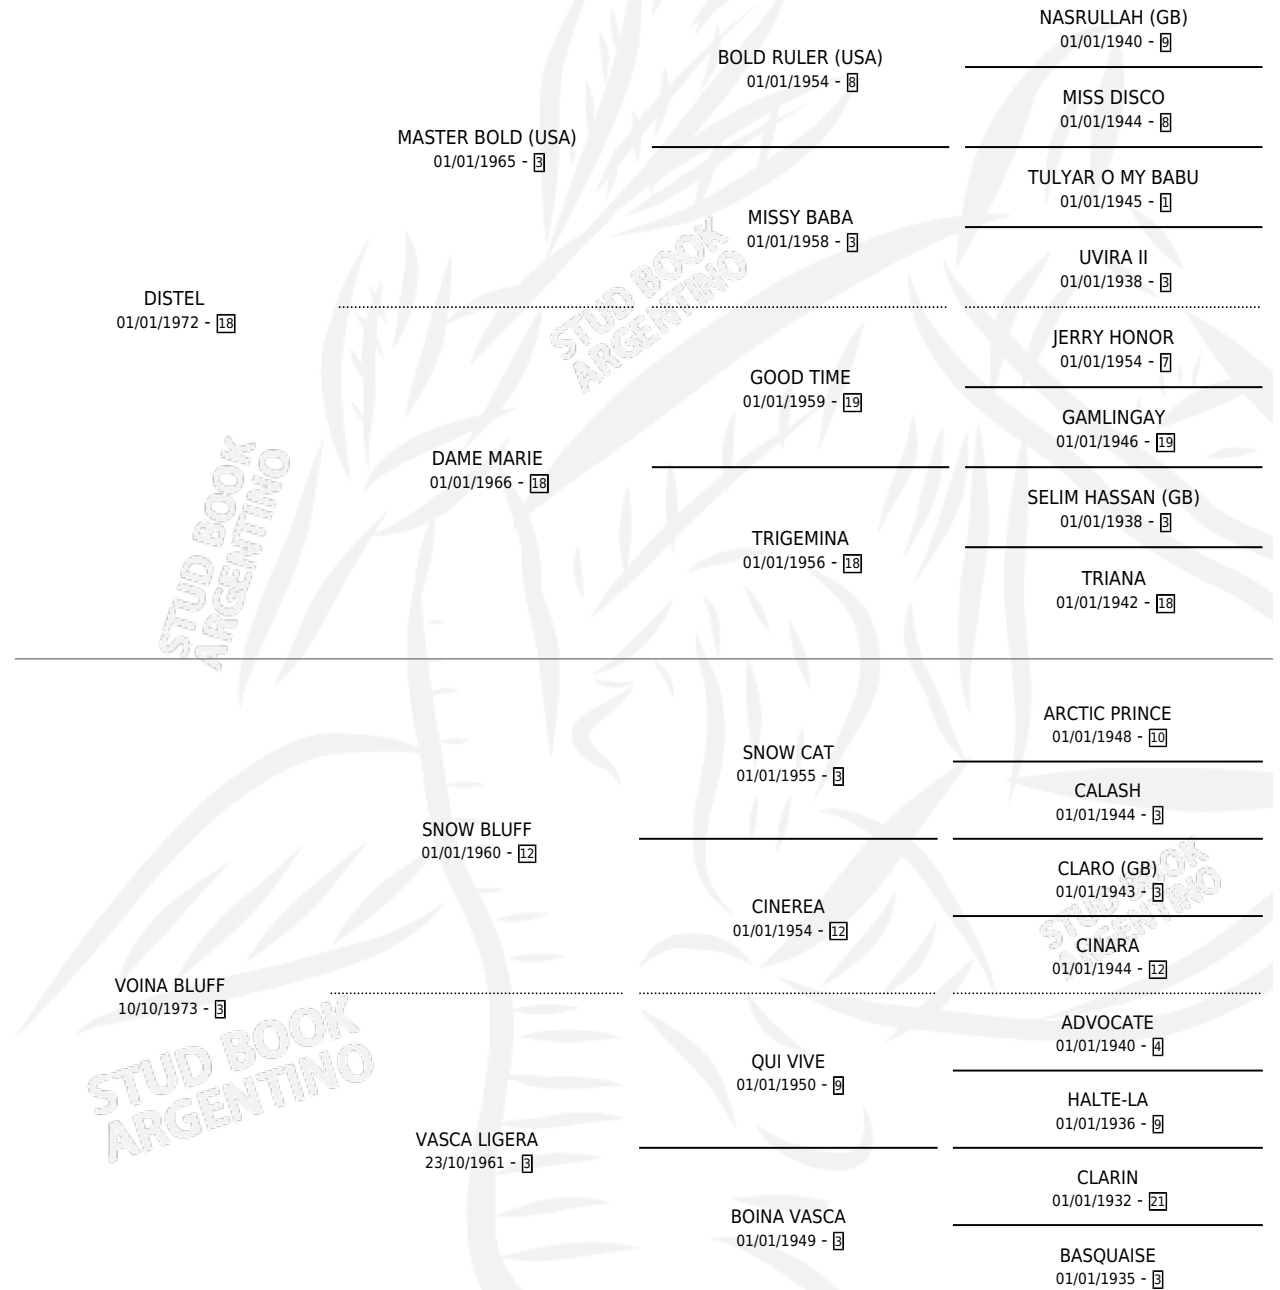

REINO MORO

por **DISTEL** y **VOINA BLUFF** por **SNOW BLUFF**

Argentina · Macho · Alazan · SP · 01/09/1984
Familia 3-d · Volumen 32

ESTADO

TIPIFICACIÓN SANGUÍNEA	✓
TIPIFICACIÓN POR ADN	X
PASAPORTE	X
IDENTIFICACIÓN POR MICROCHIP	X
REPRODUCTOR	✓

Lugar de nacimiento: La Leyenda

Criador: Sin dato

PEDIGREE

CAMPAÑA

Solo carreras oficiales de Argentina

POR EDAD

EDAD	CC	1°	2°	3°	4°	5°	NP	CLC	CLG	CLCG1	CLGG1	IMPORTE	GANANCIA / CC
3 AÑOS	1	1	0	0	0	0	0	0	0	0	0	\$0	\$0
4 AÑOS	1	0	0	0	0	0	1	0	0	0	0	\$0	\$0
TOTALES	2	1	0	0	0	0	1	0	0	0	0	\$0	\$0
%		50.0%	0.0%	0.0%	0.0%	0.0%	50.0%	0.0%	0.0%	0.0%	0.0%		