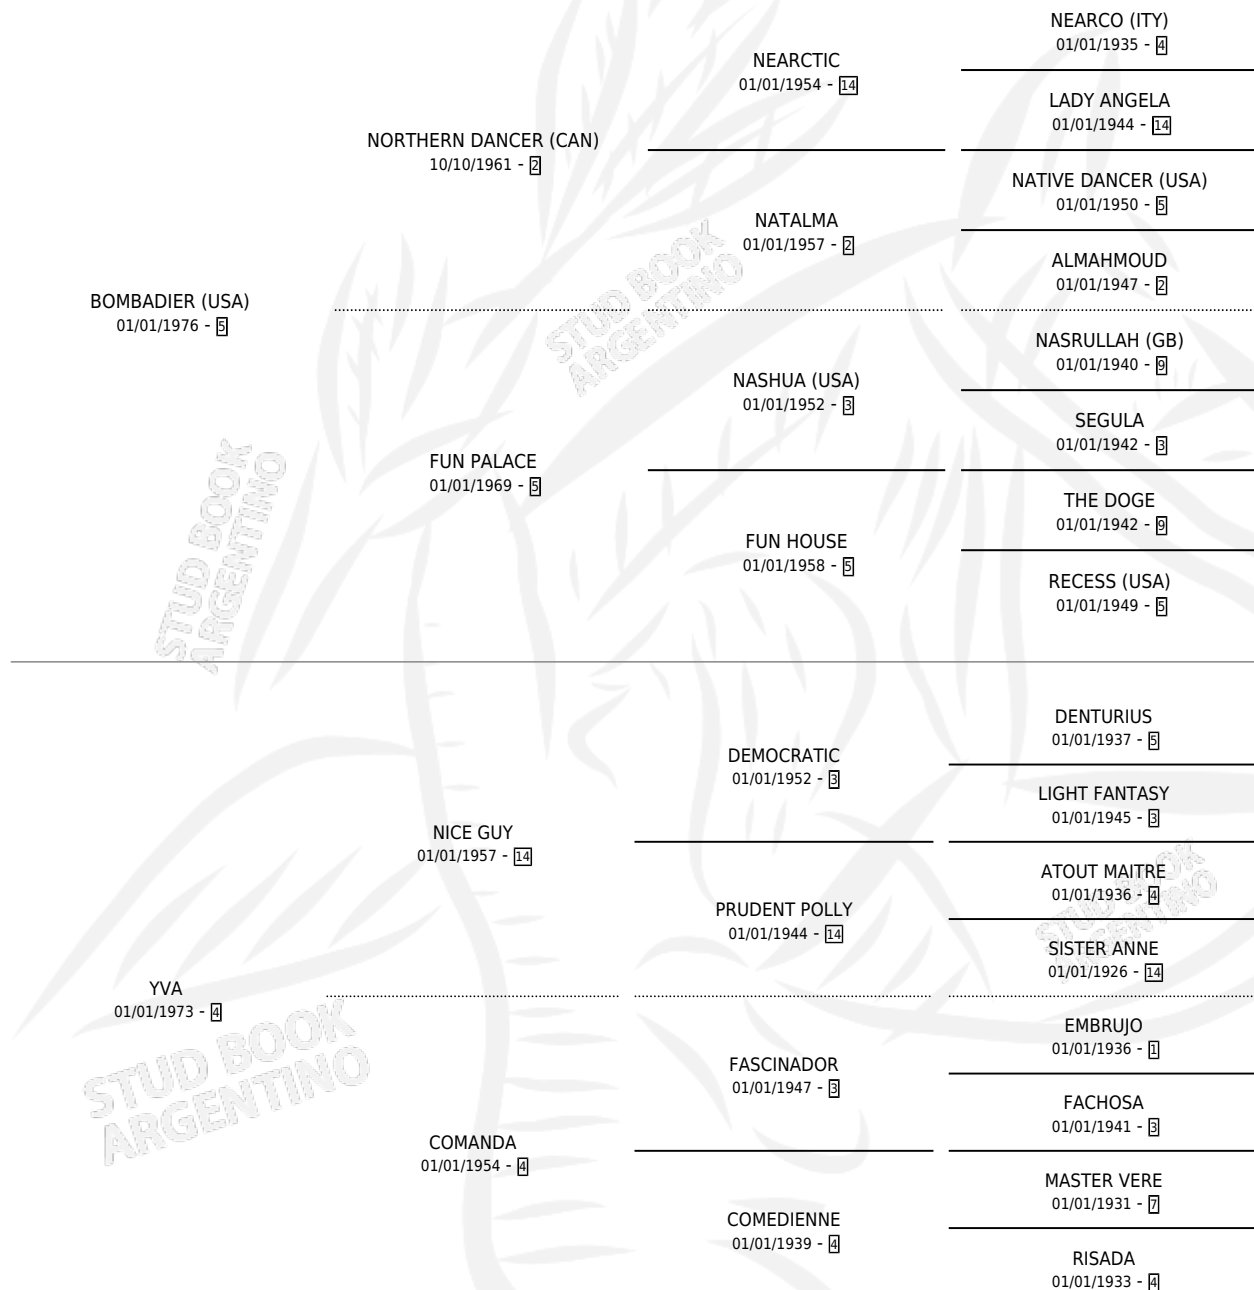

NORTHERN NICE

por **BOMBADIER (USA)** y **YVA** por **NICE GUY**

Argentina · Hembra · Zaino · SP · 26/08/1984
Familia 4-b · Volumen 32

ESTADO

TIPIFICACIÓN SANGUÍNEA	✓
TIPIFICACIÓN POR ADN	X
PASAPORTE	X
IDENTIFICACIÓN POR MICROCHIP	X
REPRODUCTOR	✓

Lugar de nacimiento: Campo particular

Criador: Sin dato

~

HIJOS

	MACHOS	HEMBRAS
9 NACIERON	3	6
2 CORRIERON	1	1
1 GANARON	0	1
0 GANADORES CL	0 GANADORES GR	0 GANADORES G1

PEDIGREE