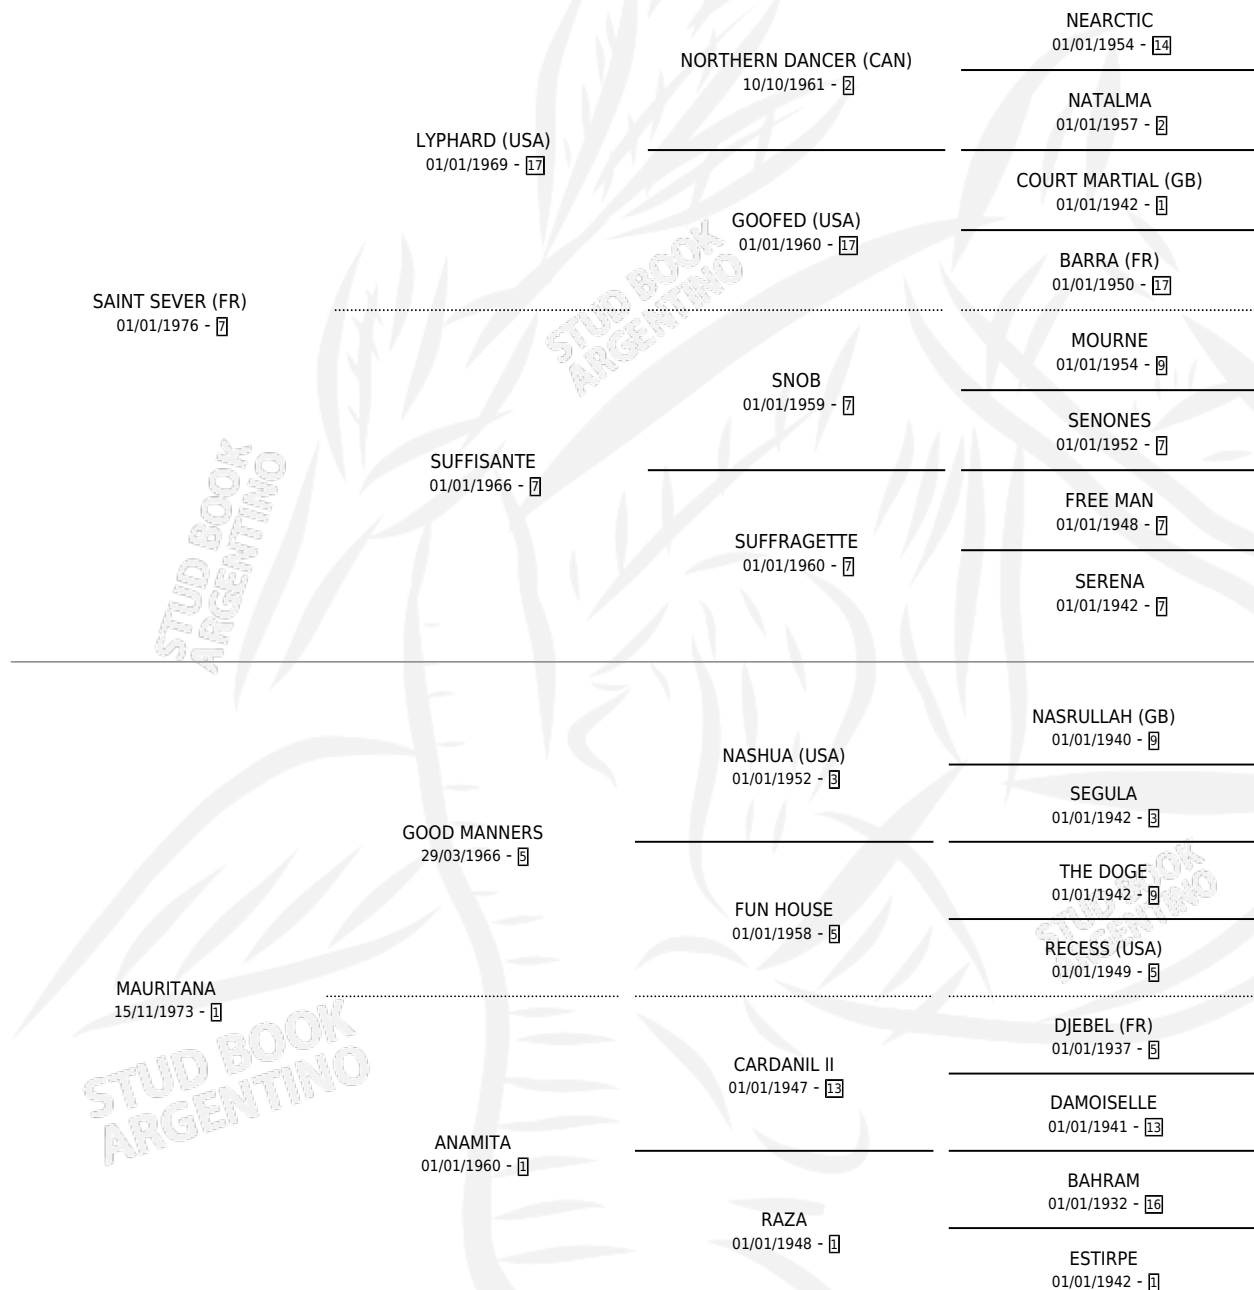

Lugar de nacimiento: Campo particular
Criador: Sin dato

~

HIJOS

	MACHOS	HEMBRAS
30 NACIERON	15	15
9 CORRIERON	5	4
5 GANARON	3	2

0	0	0
GANADORES CL	GANADORES GR	GANADORES G1

PEDIGREE

CAMPAÑA

Solo carreras oficiales de Argentina