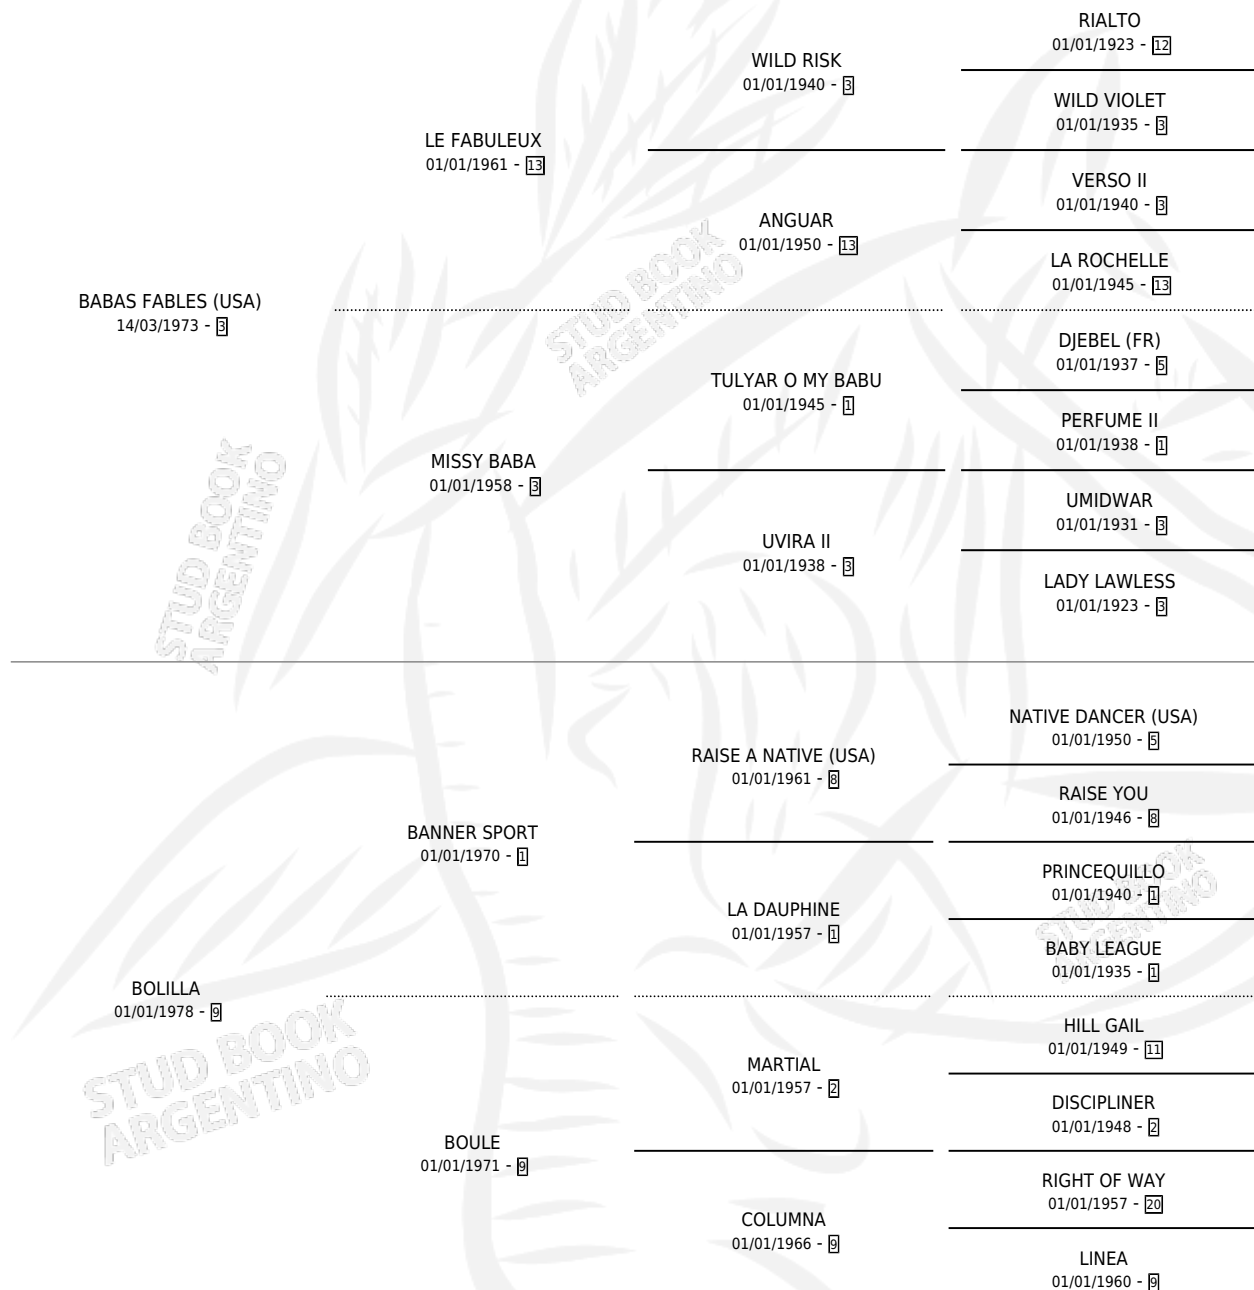

TRICKY

por **BABAS FABLES (USA)** y **BOLILLA** por **BANNER SPORT**

Argentina · Hembra · Alazan · SP · 11/08/1984
Familia 9-g · Volumen 32

ESTADO

TIPIFICACIÓN SANGUÍNEA	✓
TIPIFICACIÓN POR ADN	X
PASAPORTE	X
IDENTIFICACIÓN POR MICROCHIP	X
REPRODUCTOR	✓

Lugar de nacimiento: Campo particular

Criador: Sin dato

~

HIJOS

	MACHOS	HEMBRAS
1 NACIERON	0	1

SIN ACTUACIONES

PEDIGREE

CAMPAÑA

Solo carreras oficiales de Argentina

POR EDAD

EDAD	CC	1°	2°	3°	4°	5°	NP	CLC	CLG	CLCG1	CLGG1	IMPORTE	GANANCIA / CC
4 AÑOS	14	1	4	4	1	0	4	0	0	0	0	\$0	\$0
5 AÑOS	3	0	0	0	1	0	2	0	0	0	0	\$5,011	\$1,670
TOTALES	17	1	4	4	2	0	6	0	0	0	0	\$5,011	\$295
%		5.9%	23.5%	23.5%	11.8%	0.0%	35.3%	0.0%	0.0%	0.0%	0.0%		