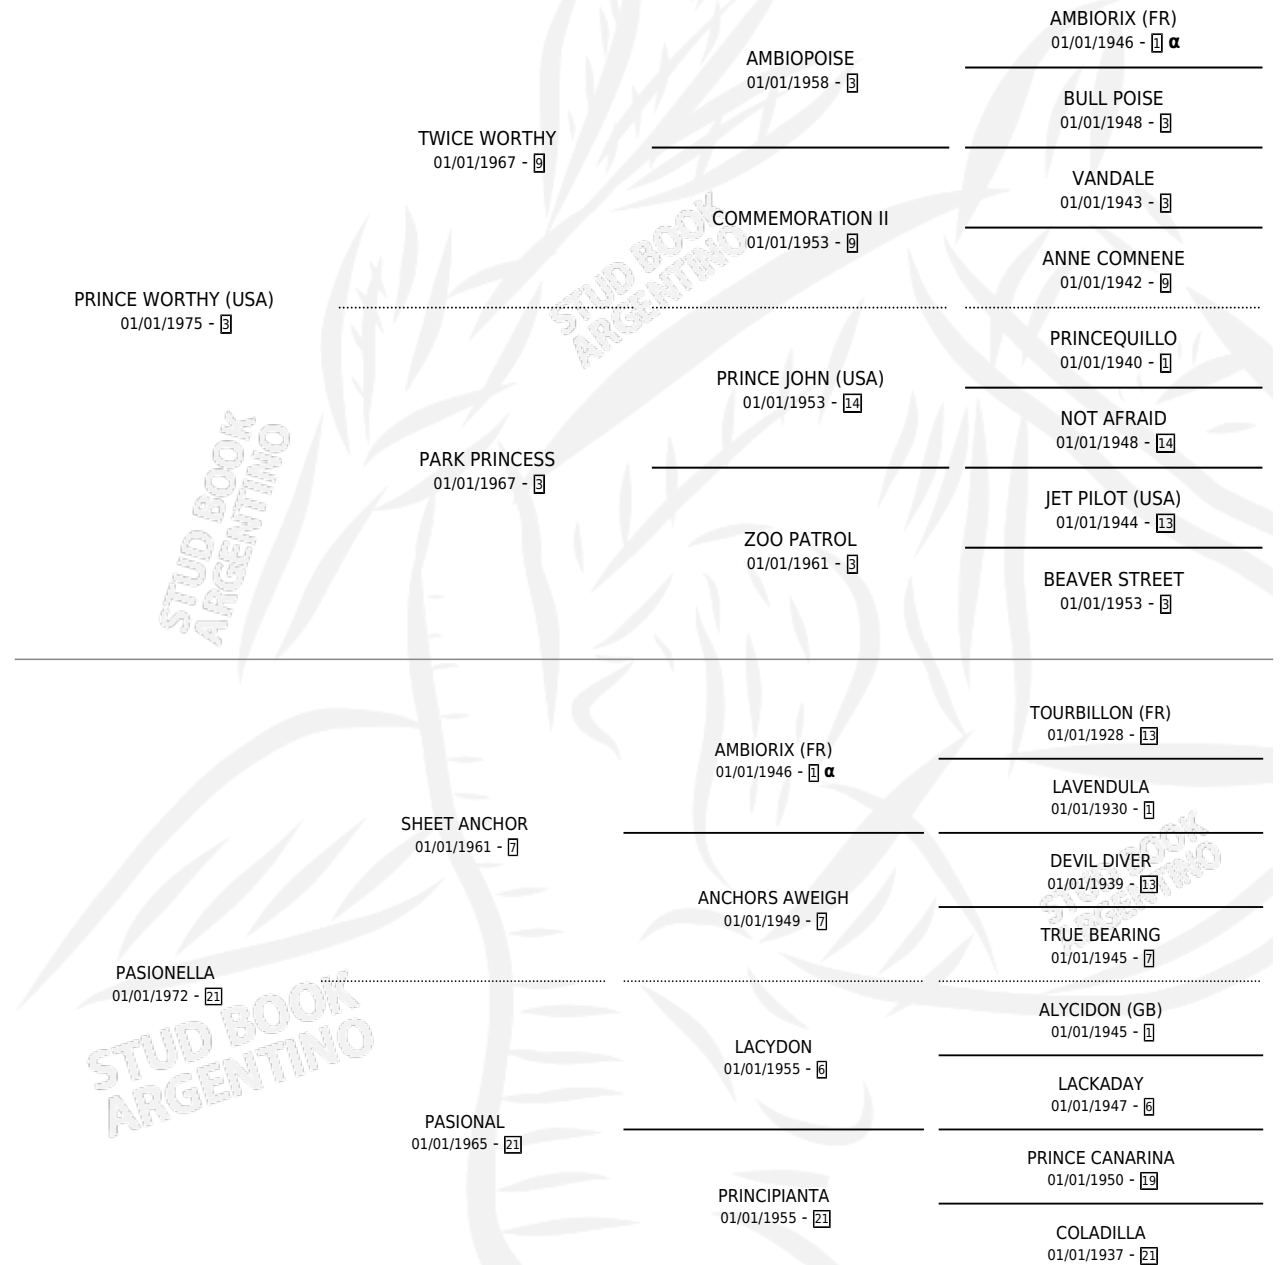

# PAQUETITO

por **PRINCE WORTHY (USA)** y **PASIONELLA** por **SHEET ANCHOR**

Argentina · Macho · Zaino · SP · 30/08/1984  
Familia 21 · Volumen 32

## ESTADO

TIPIFICACIÓN SANGUÍNEA	X
TIPIFICACIÓN POR ADN	X
PASAPORTE	X
IDENTIFICACIÓN POR MICROCHIP	X
REPRODUCTOR	X

**Lugar de nacimiento:** Don Yeye

**Criador:** Sin dato

## PEDIGREE

INBREEDING :  $\alpha$