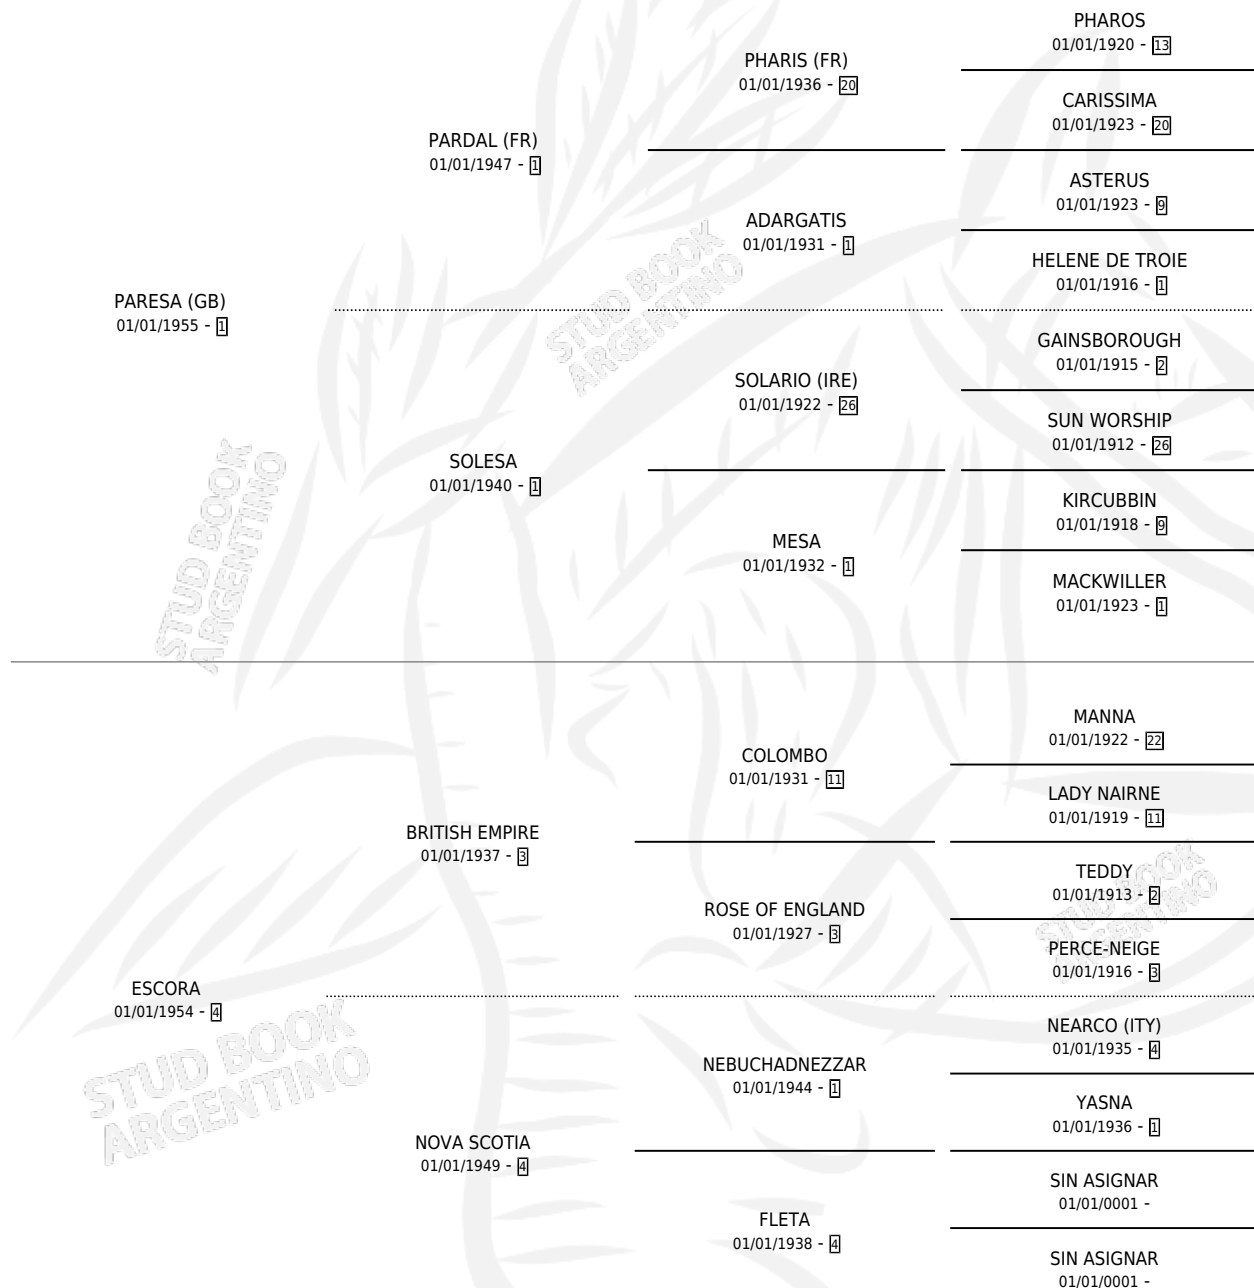

PARTANCE

por PARESA (GB) y ESCORA por BRITISH EMPIRE

Argentina · Hembra · Zaino Colorado · SP · 24/02/1968
Familia 4-h · Volumen 26

ESTADO

TIPIFICACIÓN SANGUÍNEA	X
TIPIFICACIÓN POR ADN	X
PASAPORTE	X
IDENTIFICACIÓN POR MICROCHIP	X
REPRODUCTOR	✓

Lugar de nacimiento: Campo particular

Criador: Sin dato

~

HIJOS

	MACHOS	HEMBRAS
3 NACIERON	1	2
2 CORRIERON	0	2
2 GANARON	0	2
0 GANADORES CL	0 GANADORES GR	0 GANADORES G1

PEDIGREE

S

mientos 3 / Efectividad 37.50%