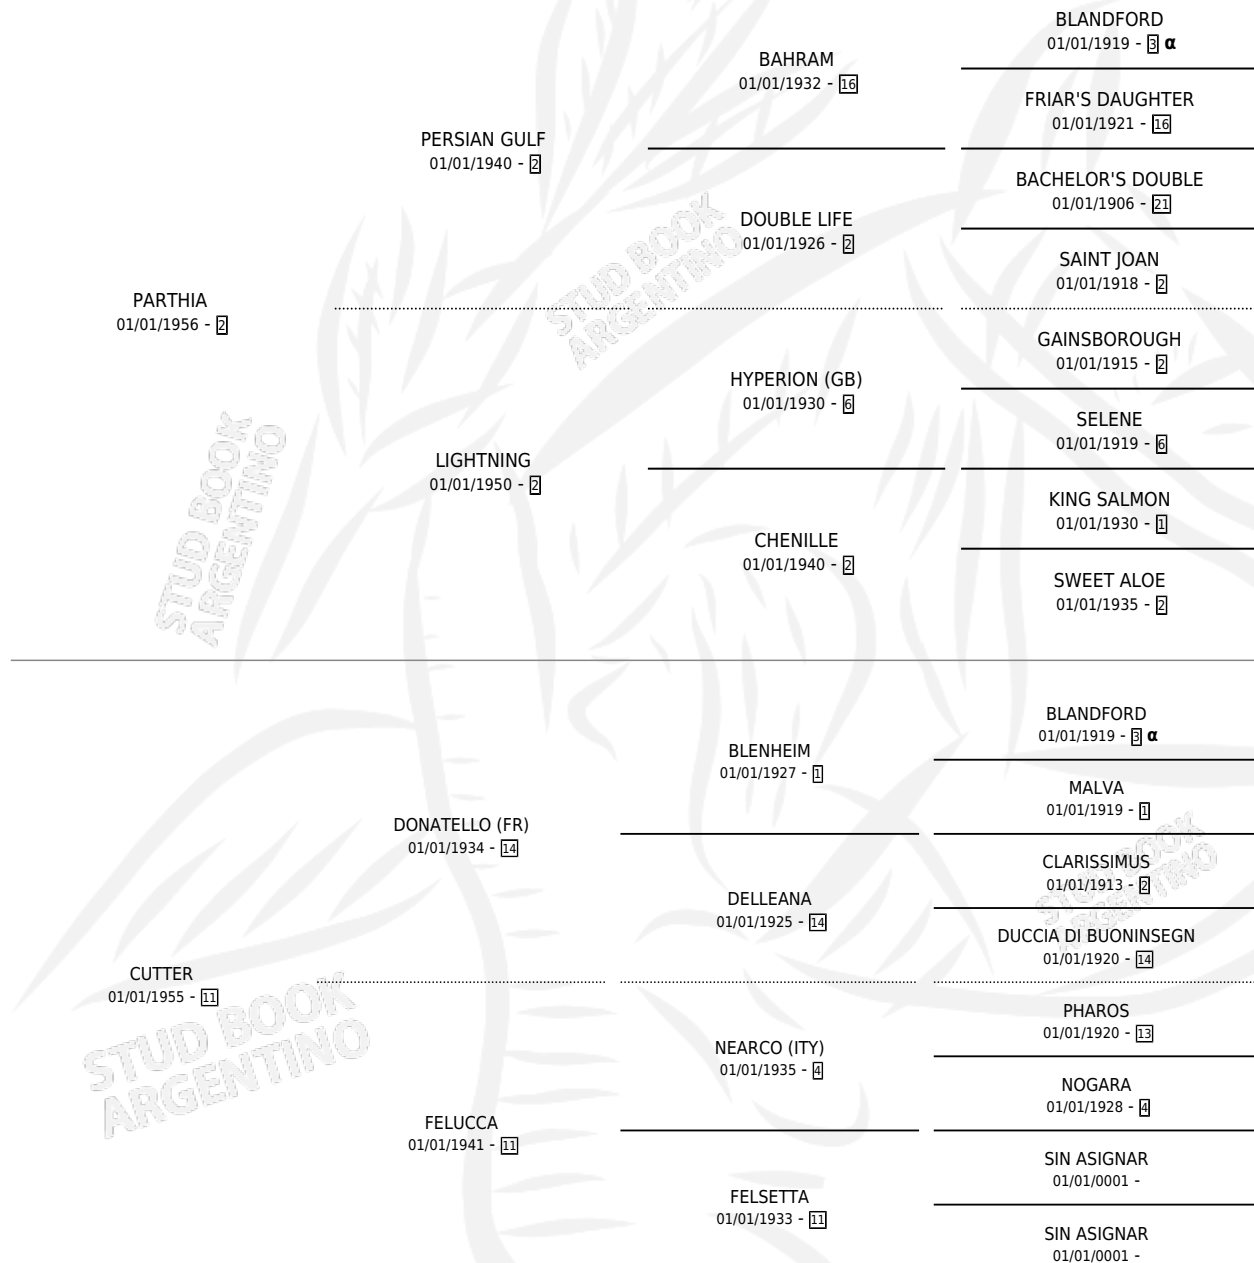

SLOOP

por **PARTHIA** y **CUTTER** por **DONATELLO (FR)**

Argentina · Macho · Alazan Tostado · SP · 01/01/1964
Familia 11-d · Volumen 25

ESTADO

TIPIFICACIÓN SANGUÍNEA	X
TIPIFICACIÓN POR ADN	X
PASAPORTE	X
IDENTIFICACIÓN POR MICROCHIP	X
REPRODUCTOR	✓

Lugar de nacimiento: Campo particular

Criador: Sin dato

~

HIJOS

	MACHOS	HEMBRAS
102 NACIERON	35	67
33 CORRIERON	16	17
32 GANARON	15	17
3 GANADORES CL	3 GANADORES GR	1 GANADORES G1

PEDIGREE

INBREEDING : α