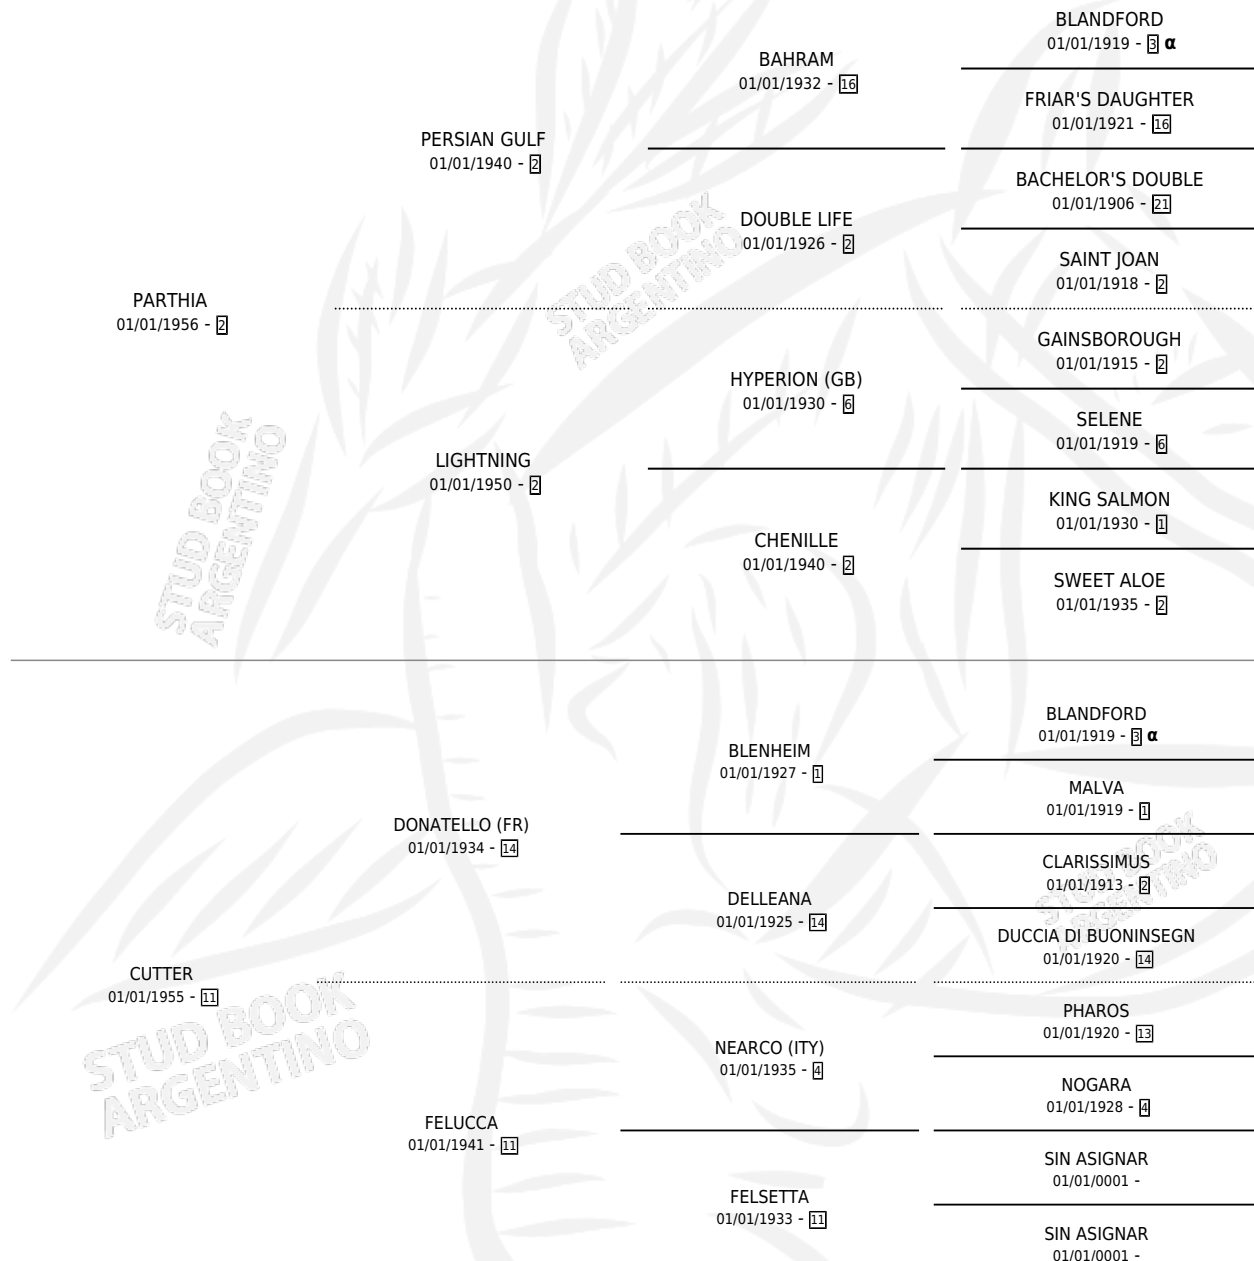

SLOOP

por **PARTHIA** y **CUTTER** por **DONATELLO (FR)**

Argentina · Macho · Alazan Tostado · SP · 01/01/1964
Familia 11-d · Volumen 25

ESTADO

TIPIFICACIÓN SANGUÍNEA	X
TIPIFICACIÓN POR ADN	X
PASAPORTE	X
IDENTIFICACIÓN POR MICROCHIP	X
REPRODUCTOR	✓

Lugar de nacimiento: Campo particular

Criador: Sin dato

~

HIJOS

	MACHOS	HEMBRAS
102 NACIERON	35	67
33 CORRIERON	16	17
32 GANARON	15	17
3 GANADORES CL	3 GANADORES GR	1 GANADORES G1

PEDIGREE

INBREEDING : α

SERVICIOS PADRILLO