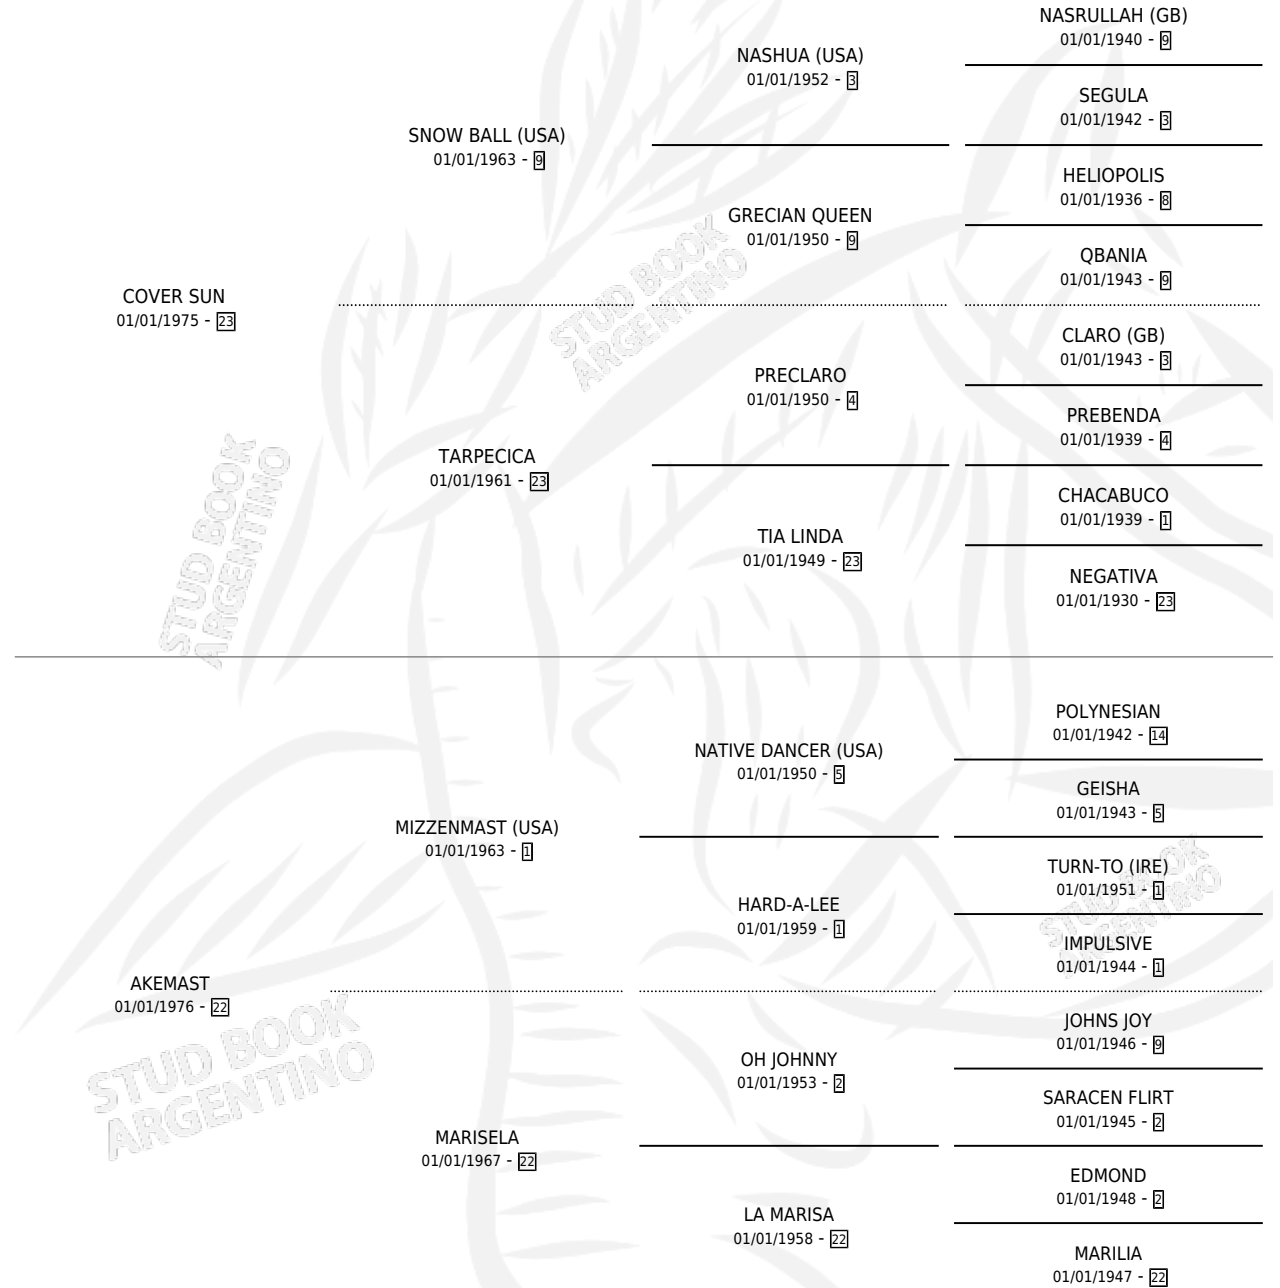

SUSU COVER

por COVER SUN y AKEMAST por MIZZENMAST (USA)

Argentina · Hembra · Alazan · SP · 15/08/1984
Familia 22-b · Volumen 32

ESTADO

TIPIFICACIÓN SANGUÍNEA	✓
TIPIFICACIÓN POR ADN	X
PASAPORTE	X
IDENTIFICACIÓN POR MICROCHIP	X
REPRODUCTOR	✓

Lugar de nacimiento: Campo particular

Criador: Sin dato

~

HIJOS

	MACHOS	HEMBRAS
2 NACIERON	1	1
SIN ACTUACIONES		

PEDIGREE

CAMPAÑA

Solo carreras oficiales de Argentina