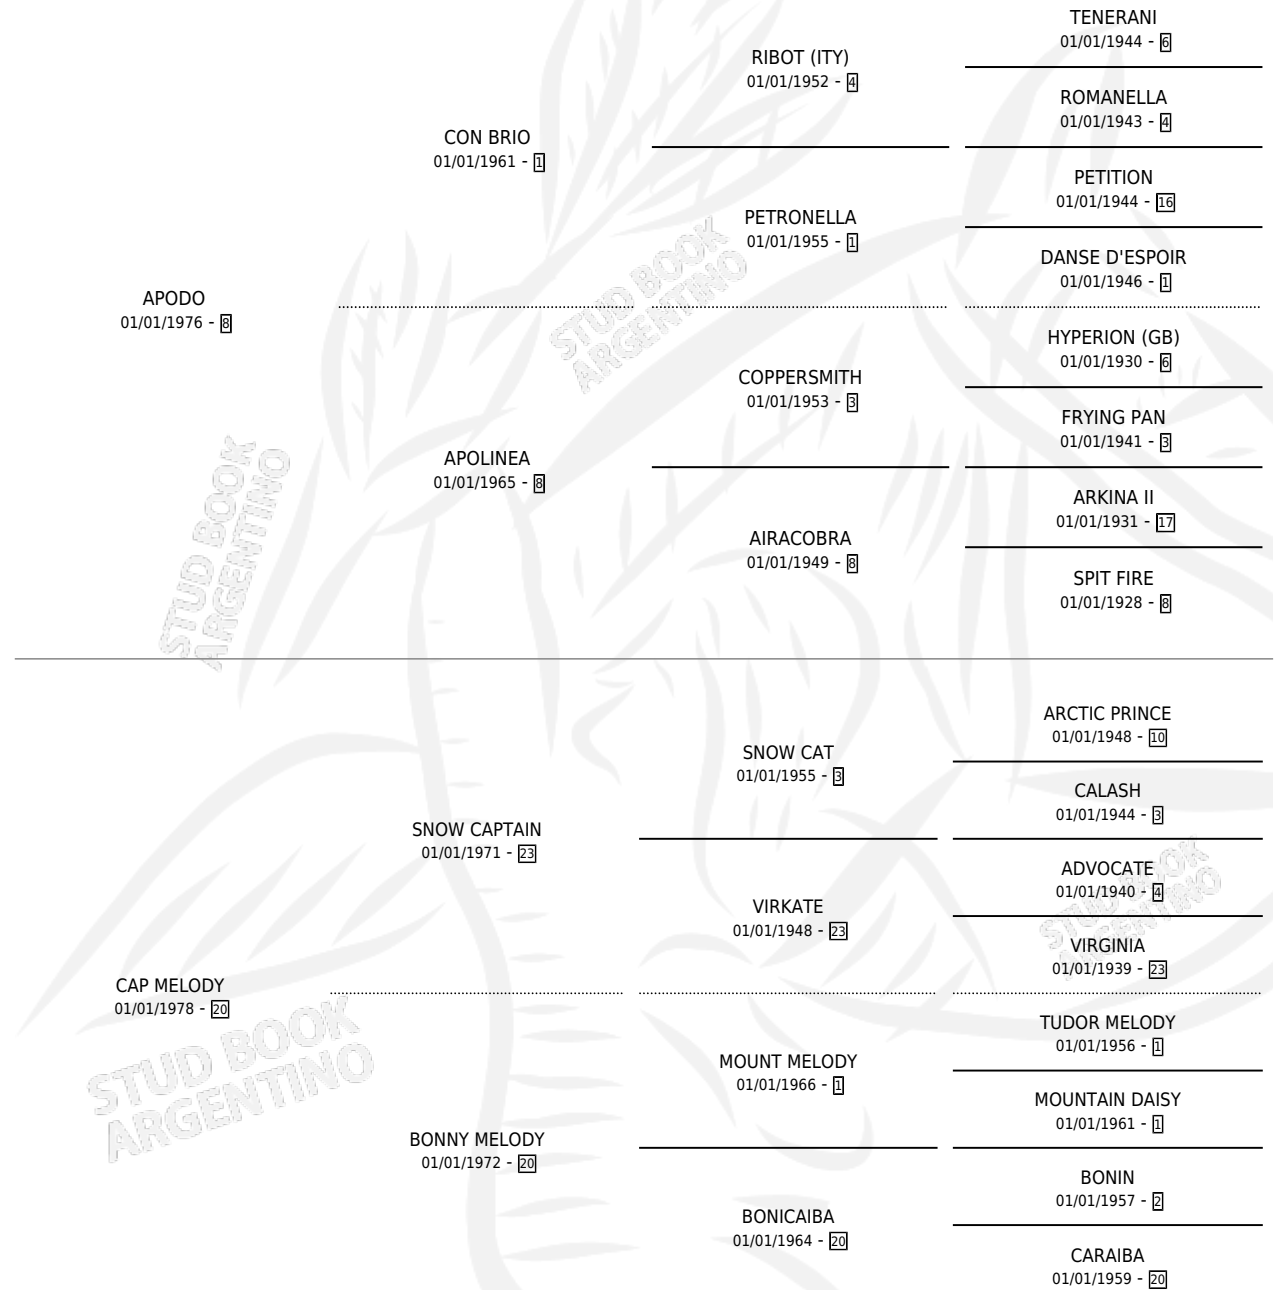

APOLONIA

por APODO y CAP MELODY por SNOW CAPTAIN

Argentina · Hembra · Alazan · SP · 18/08/1984
Familia 20-d · Volumen 32

ESTADO

TIPIFICACIÓN SANGUÍNEA	X
TIPIFICACIÓN POR ADN	X
PASAPORTE	X
IDENTIFICACIÓN POR MICROCHIP	X
REPRODUCTOR	X

Lugar de nacimiento: Campo particular

Criador: Sin dato

PEDIGREE

APOLONIA

Datos oficiales del Stud Book Argentino

Documento generado el 05/05/2026

studbook.org.ar