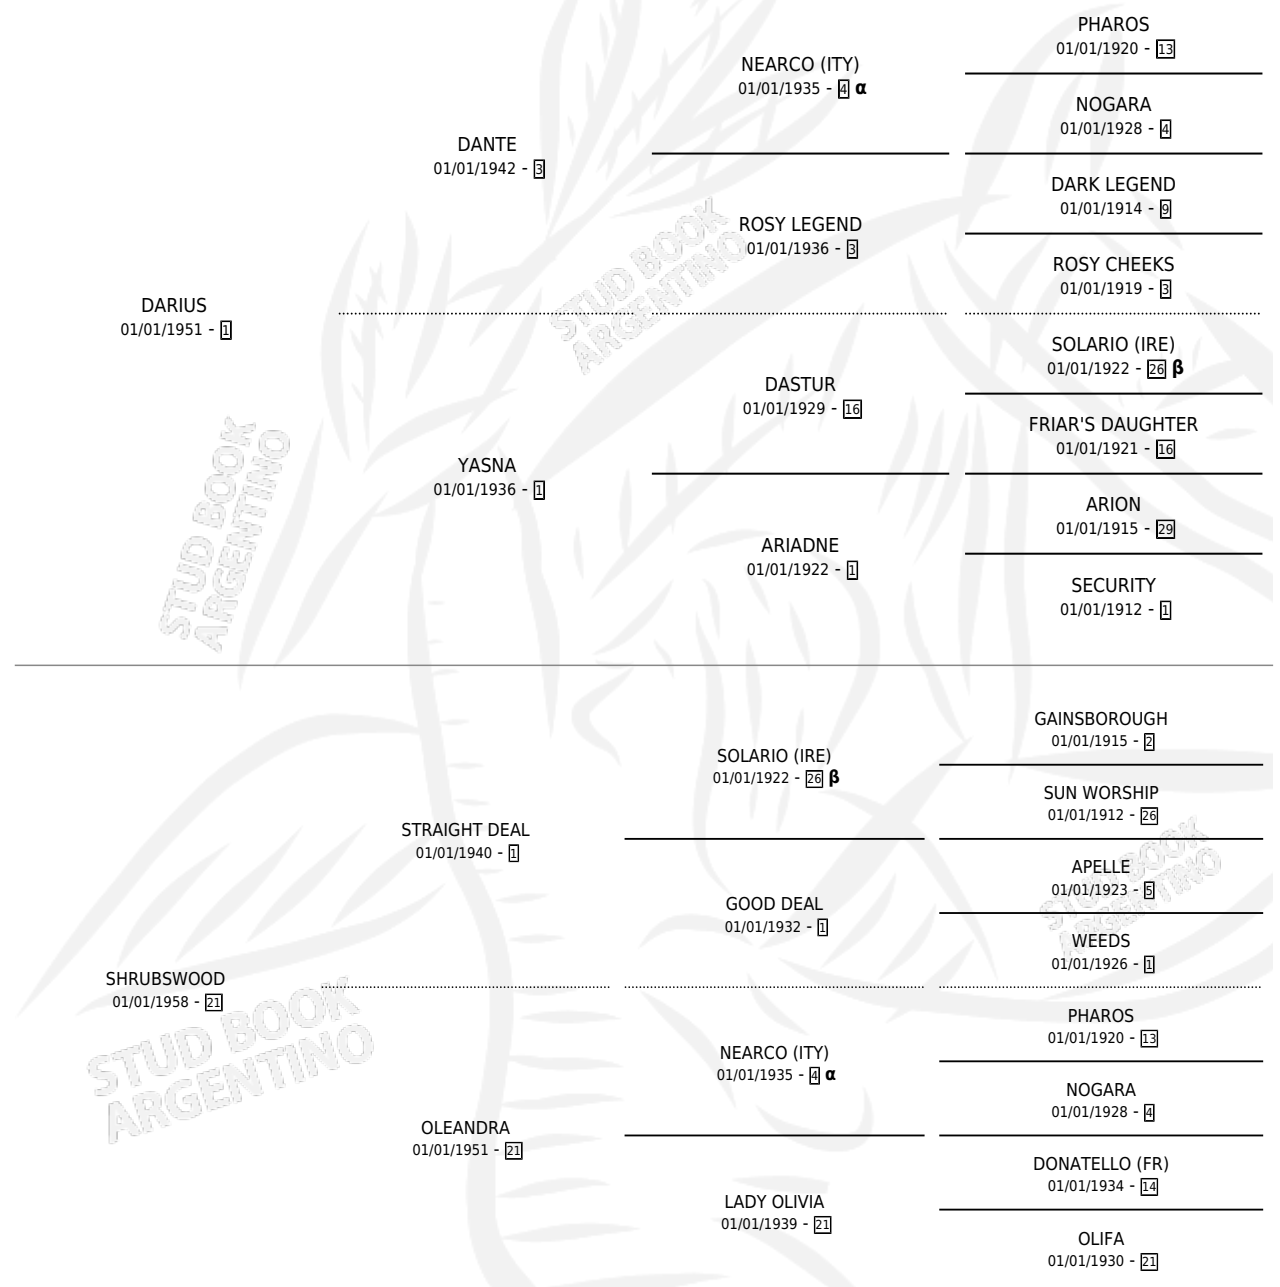

DART BOARD (GB)

por **DARIUS** y **SHRUBSWOOD** por **STRAIGHT DEAL**

Gran Bretaña · Macho · Alazan Tostado · SP ·
01/01/1964
Familia 21-a · Volumen web

ESTADO

TIPIFICACIÓN SANGUÍNEA	X
TIPIFICACIÓN POR ADN	X
PASAPORTE	X
IDENTIFICACIÓN POR MICROCHIP	X
REPRODUCTOR	✓

Lugar de nacimiento: Gran Bretaña
Criador: Extranjero

HIJOS

	MACHOS	HEMBRAS
215 NACIERON	94	119
84 CORRIERON	49	34
80 GANARON	45	34

4	2	1
GANADORES CL	GANADORES GR	GANADORES G1

PEDIGREE

INBREEDING : **α,β**