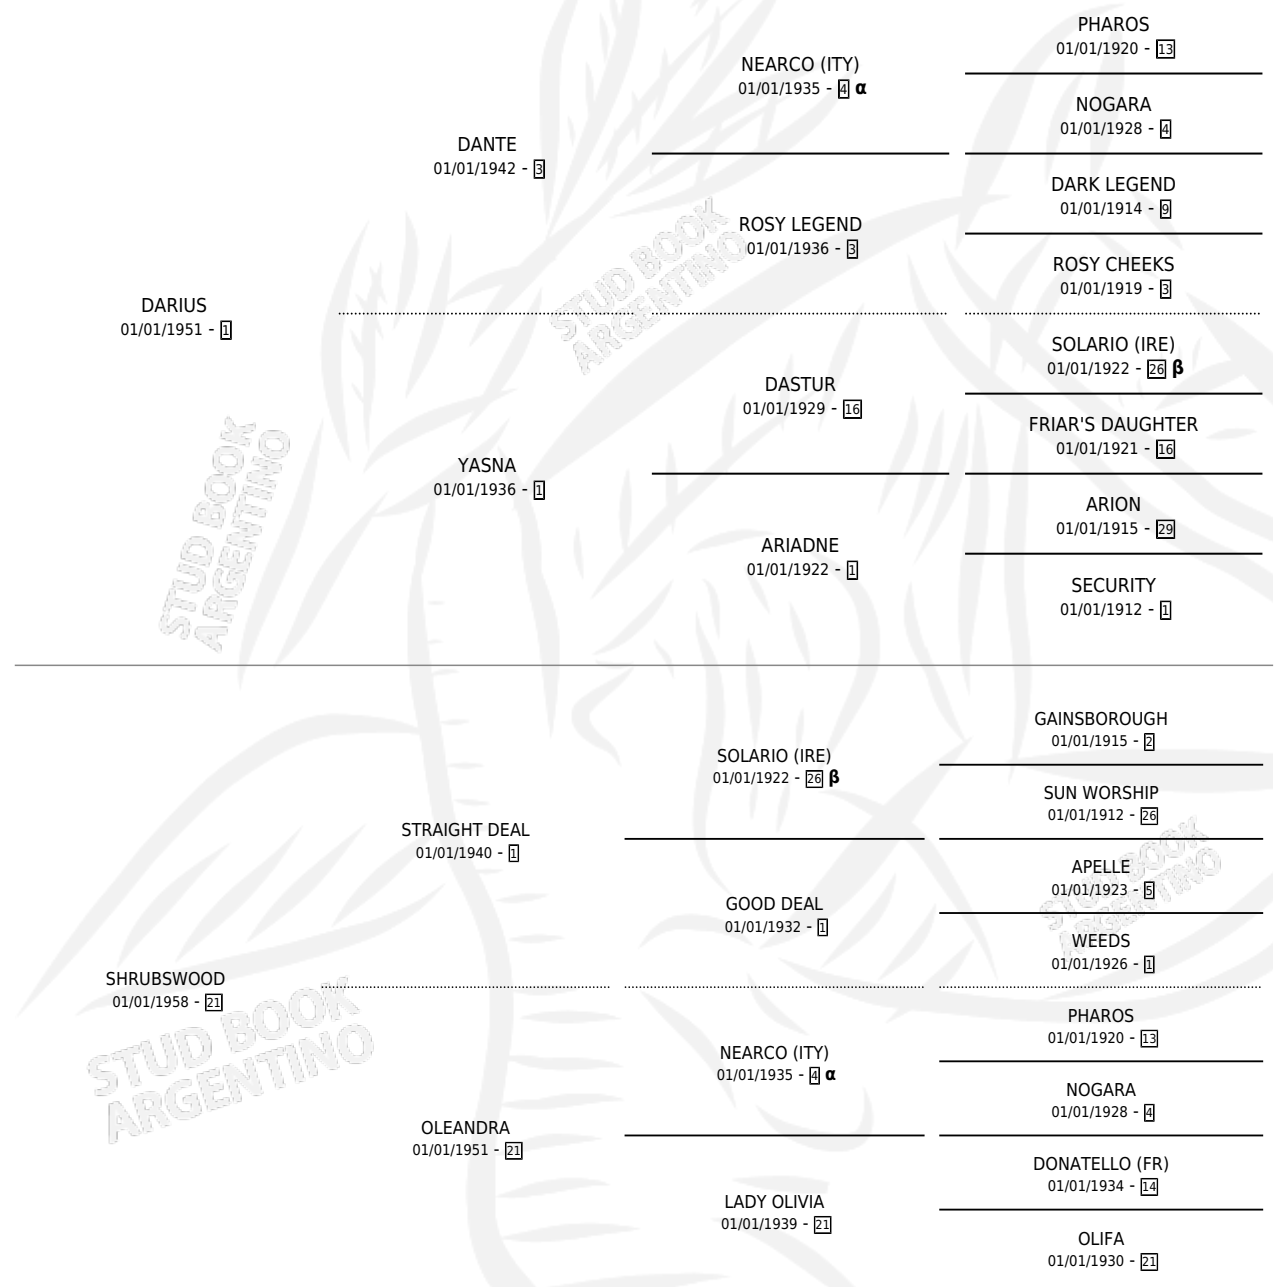

## ESTADO

TIPIFICACIÓN SANGUÍNEA	X
TIPIFICACIÓN POR ADN	X
PASAPORTE	X
IDENTIFICACIÓN POR MICROCHIP	X
REPRODUCTOR	✓

**Lugar de nacimiento:** Gran Bretaña  
**Criador:** Extranjero

## PEDIGREE

INBREEDING : **α,β**