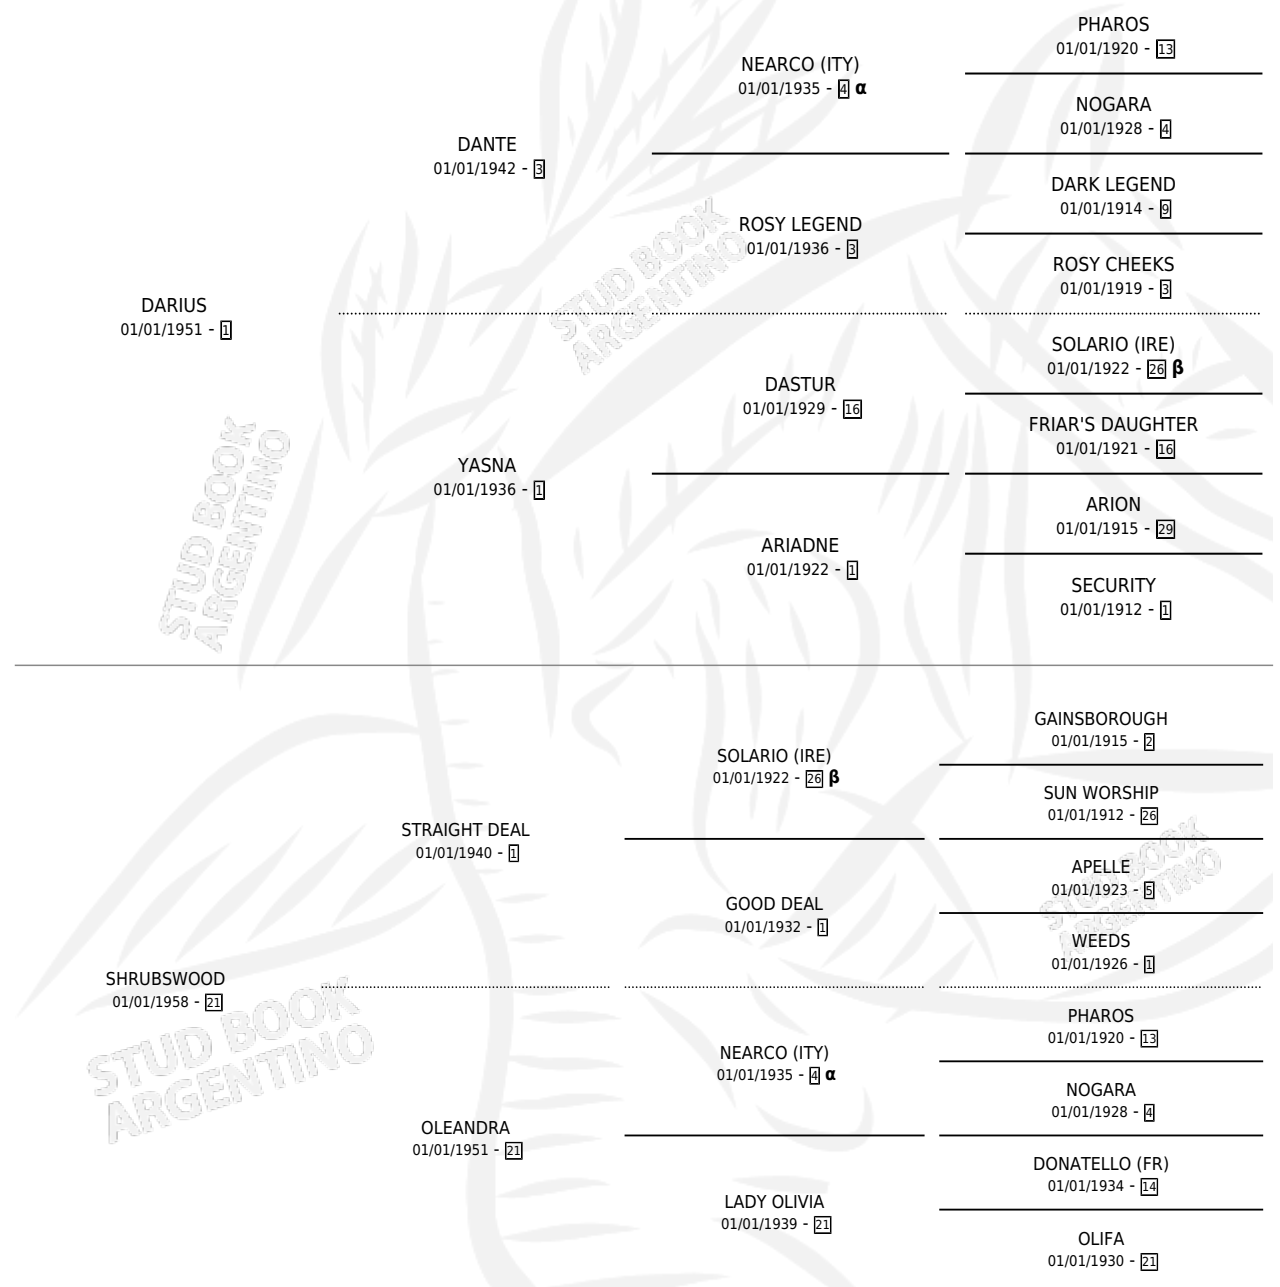

DART BOARD (GB)

por **DARIUS** y **SHRUBSWOOD** por **STRAIGHT DEAL**

Gran Bretaña · Macho · Alazan Tostado · SP ·
01/01/1964
Familia 21-a · Volumen web

ESTADO

| | |
|------------------------------|---|
| TIPIFICACIÓN SANGUÍNEA | X |
| TIPIFICACIÓN POR ADN | X |
| PASAPORTE | X |
| IDENTIFICACIÓN POR MICROCHIP | X |
| REPRODUCTOR | ✓ |

Lugar de nacimiento: Gran Bretaña
Criador: Extranjero

HIJOS

| | MACHOS | HEMBRAS |
|--------------|--------|---------|
| 215 NACIERON | 94 | 119 |
| 84 CORRIERON | 49 | 34 |
| 80 GANARON | 45 | 34 |

| | | |
|---------------------|---------------------|---------------------|
| 4 | 2 | 1 |
| GANADORES CL | GANADORES GR | GANADORES G1 |