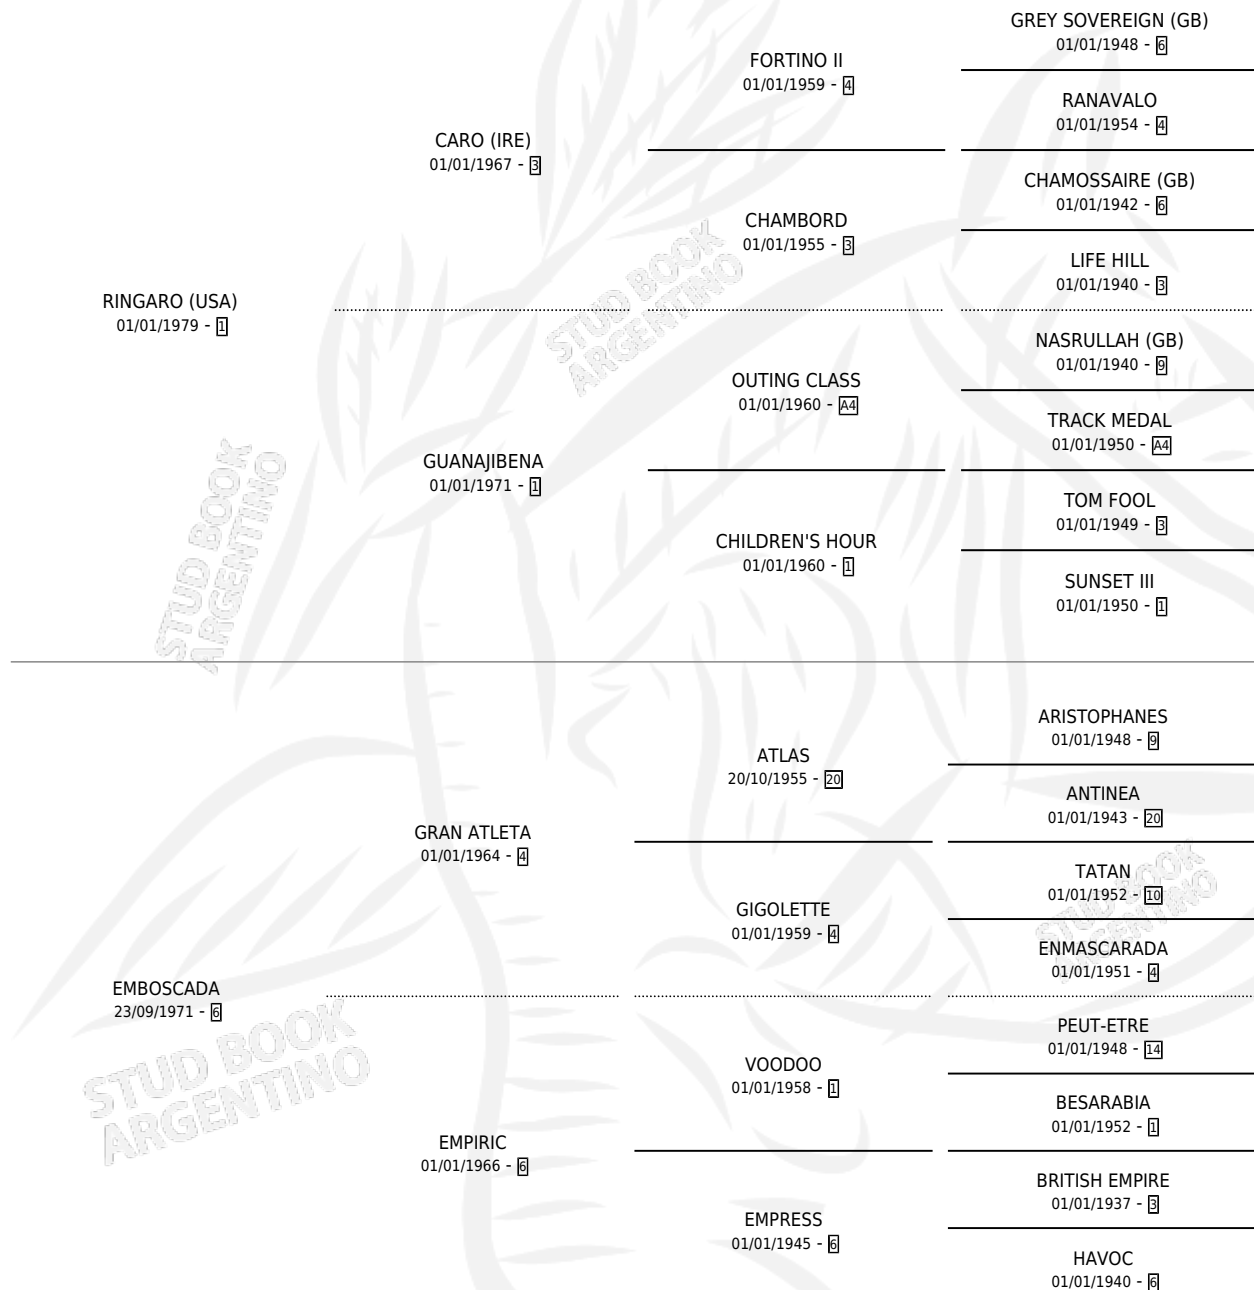

EMBOUCHE

por RINGARO (USA) y EMBOSCADA por GRAN ATLETA

Argentina · Hembra · Tordillo · SP · 18/08/1984
Familia 6-f · Volumen 32

ESTADO

TIPIFICACIÓN SANGUÍNEA	✓
TIPIFICACIÓN POR ADN	X
PASAPORTE	X
IDENTIFICACIÓN POR MICROCHIP	X
REPRODUCTOR	✓

Lugar de nacimiento: Campo particular

Criador: Abolengo

~

HIJOS

	MACHOS	HEMBRAS
7 NACIERON	2	5
5 CORRIERON	2	3
4 GANARON	1	3
1 GANADORES CL	1 GANADORES GR	0 GANADORES G1

PEDIGREE

CAMPAÑA

Solo carreras oficiales de Argentina