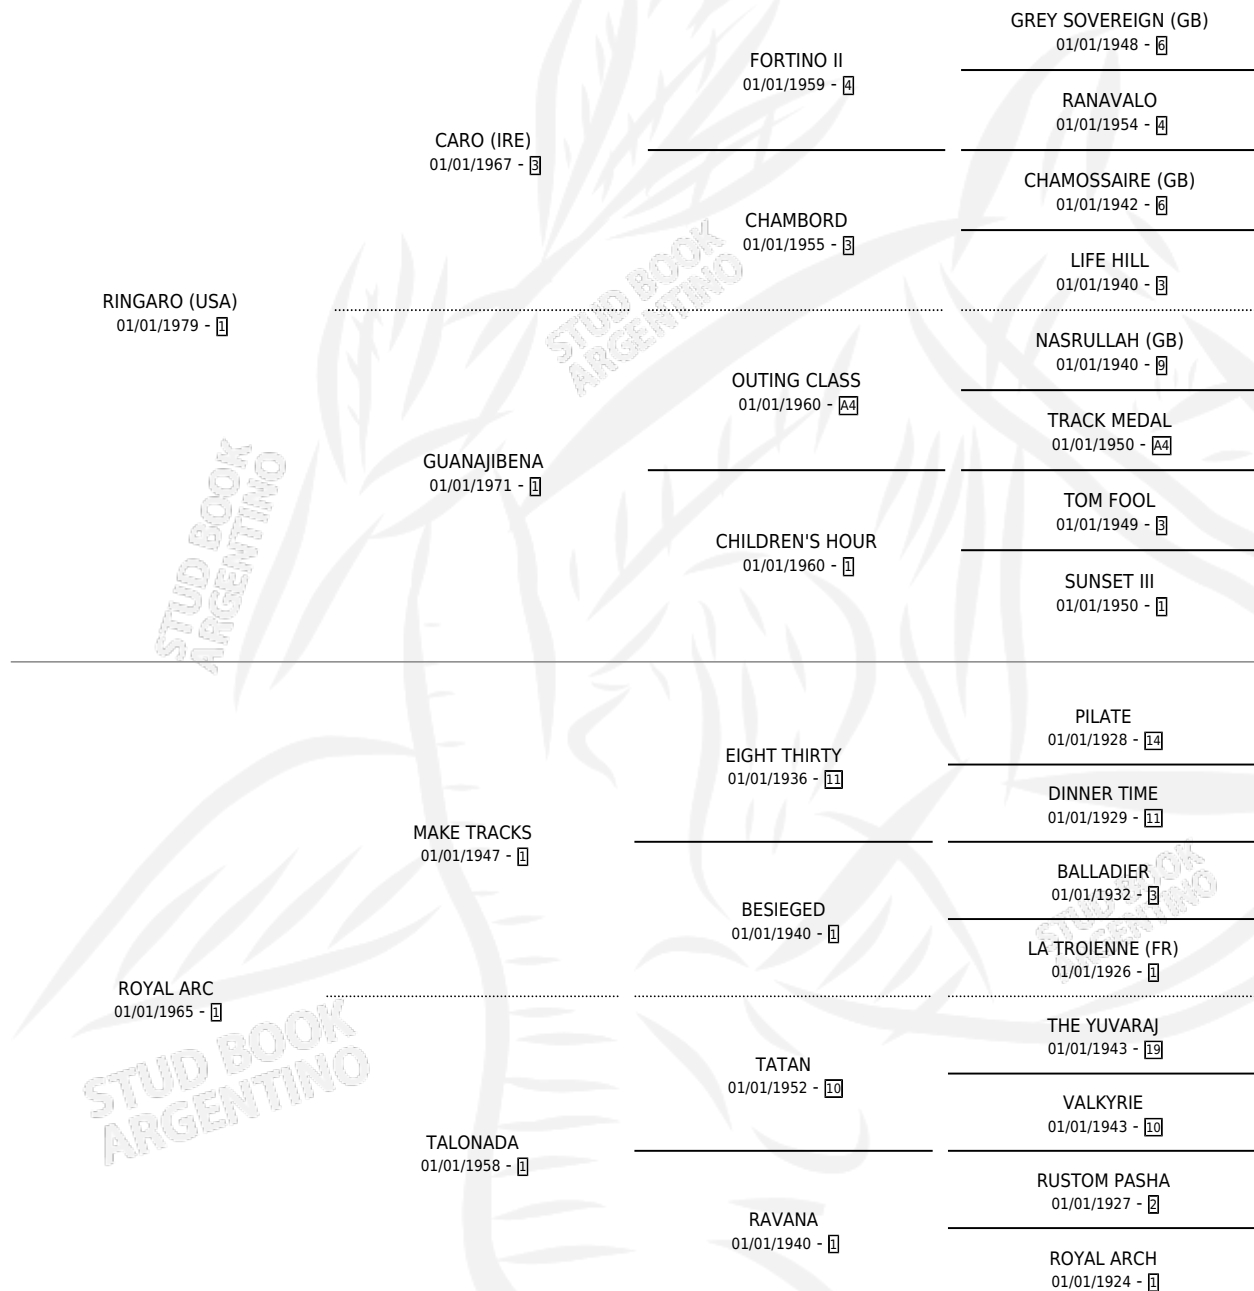

Lugar de nacimiento: Campo particular

Criador: Sin dato

~

HIJOS

	MACHOS	HEMBRAS
13 NACIERON	8	5
8 CORRIERON	7	1
3 GANARON	3	0
0 GANADORES CL	0 GANADORES GR	0 GANADORES G1

PEDIGREE

CAMPAÑA

Solo carreras oficiales de Argentina