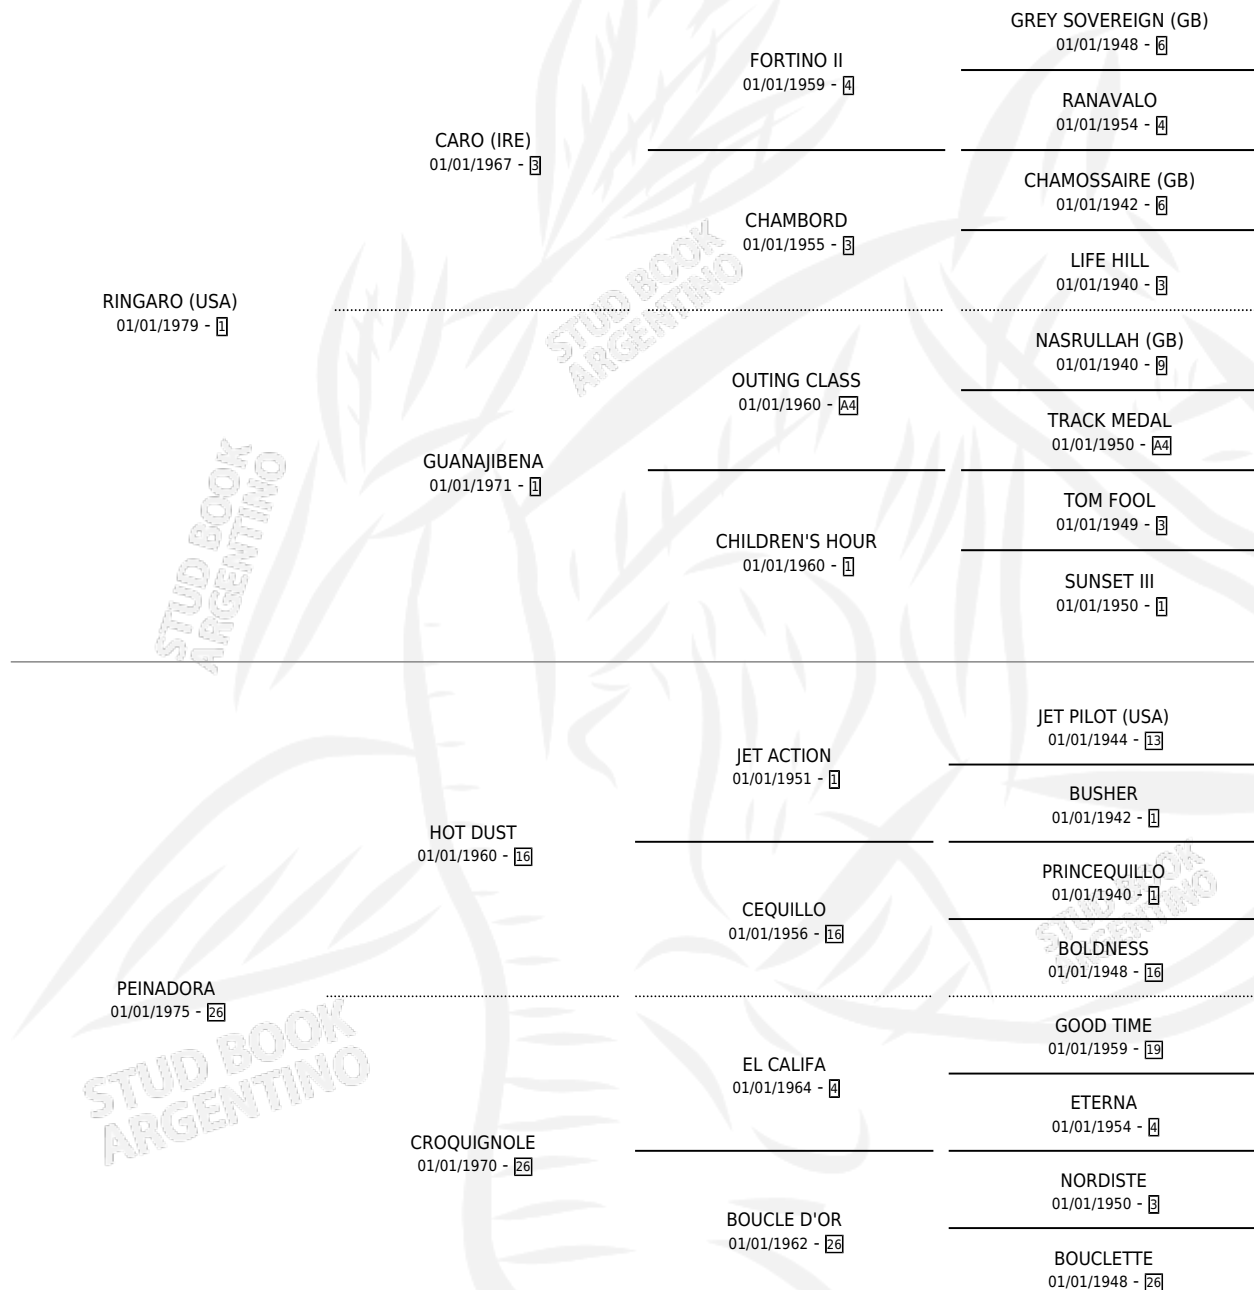

PUNK

por RINGARO (USA) y PEINADORA por HOT DUST

Argentina · Macho · Tordillo · SP · 19/08/1984
Familia 26 · Volumen 32

ESTADO

TIPIFICACIÓN SANGUÍNEA	X
TIPIFICACIÓN POR ADN	X
PASAPORTE	X
IDENTIFICACIÓN POR MICROCHIP	X
REPRODUCTOR	X

Lugar de nacimiento: Abolengo

Criador: Sin dato

~

HIJOS

	MACHOS	HEMBRAS
27 NACIERON	2	25
5 CORRIERON	2	3
2 GANARON	0	2
0 GANADORES CL	0 GANADORES GR	0 GANADORES G1

PEDIGREE

EXPORTACIÓN / IMPORTACIÓN

FECHA	MOVIMIENTO	PAÍS
01/12/1989	EXPORTADO	BRASIL

~

CAMPAÑA

Solo carreras oficiales de Argentina

POR EDAD

EDAD	CC	1°	2°	3°	4°	5°	NP	CLC	CLG	CLCG1	CLGG1	IMPORTE	GANANCIA / CC
2 AÑOS	3	2	1	0	0	0	0	2	1	1	0	\$25,920	\$8,640
3 AÑOS	8	4	1	1	1	0	1	8	4	3	0	\$79,679	\$9,960
4 AÑOS	5	2	0	1	1	1	0	5	2	3	1	\$185,352	\$37,070
TOTALES	16	8	2	2	2	1	1	15	7	7	1	\$290,951	\$18,184
%		50.0%	12.5%	12.5%	12.5%	6.3%	6.3%	93.8%	46.7%	46.7%	14.3%		