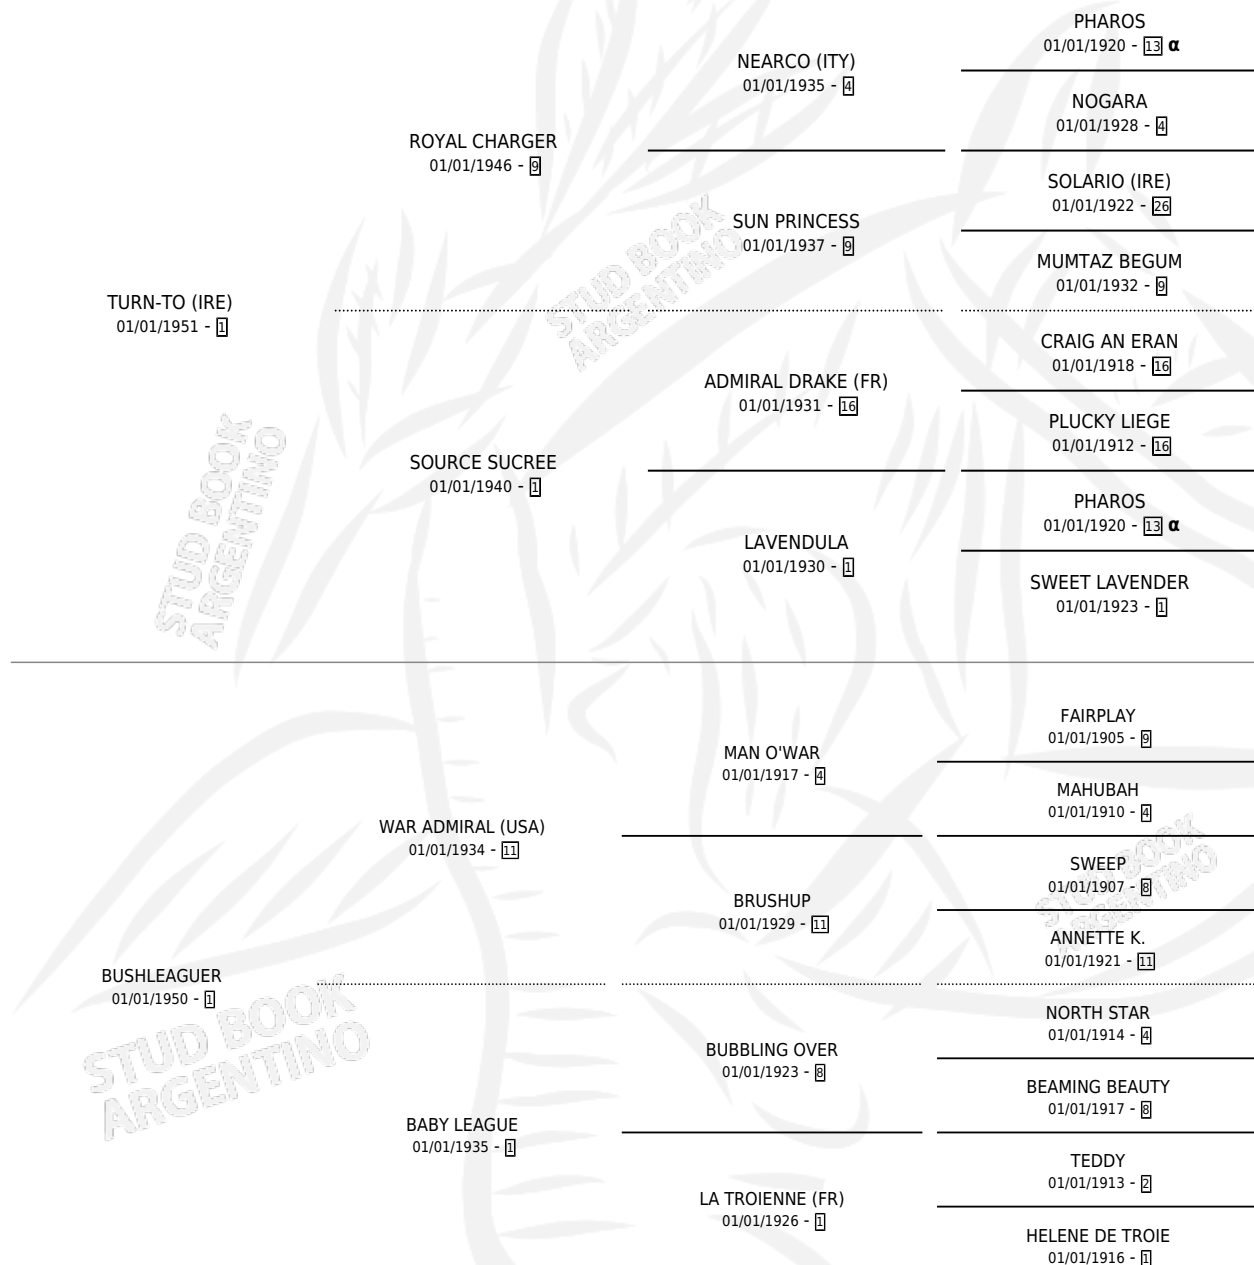

TURN PENNY

por **TURN-TO (IRE)** y **BUSHLEAGUER** por **WAR ADMIRAL (USA)**

Argentina · Macho · Zaino Colorado · SP · 01/01/1963
Familia 1-x · Volumen 25

ESTADO

TIPIFICACIÓN SANGUÍNEA	X
TIPIFICACIÓN POR ADN	X
PASAPORTE	X
IDENTIFICACIÓN POR MICROCHIP	X
REPRODUCTOR	✓

Lugar de nacimiento: Campo particular
Criador: Sin dato

~

HIJOS

	MACHOS	HEMBRAS
34 NACIERON	8	26
5 CORRIERON	3	2
5 GANARON	3	2

0	0	0
GANADORES CL	GANADORES GR	GANADORES G1

PEDIGREE

INBREEDING : α

CAMPAÑA

Solo carreras oficiales de Argentina

POR EDAD

EDAD	CC	1°	2°	3°	4°	5°	NP	CLC	CLG	CLCG1	CLGG1	IMPORTE	GANANCIA / CC
36 AÑOS	1	0	0	0	0	0	1	1	0	1	0	\$0	\$0
TOTALES	1	0	0	0	0	0	1	1	0	1	0	\$0	\$0
%		0.0%	0.0%	0.0%	0.0%	0.0%	100%	100%	0.0%	100%	0.0%		