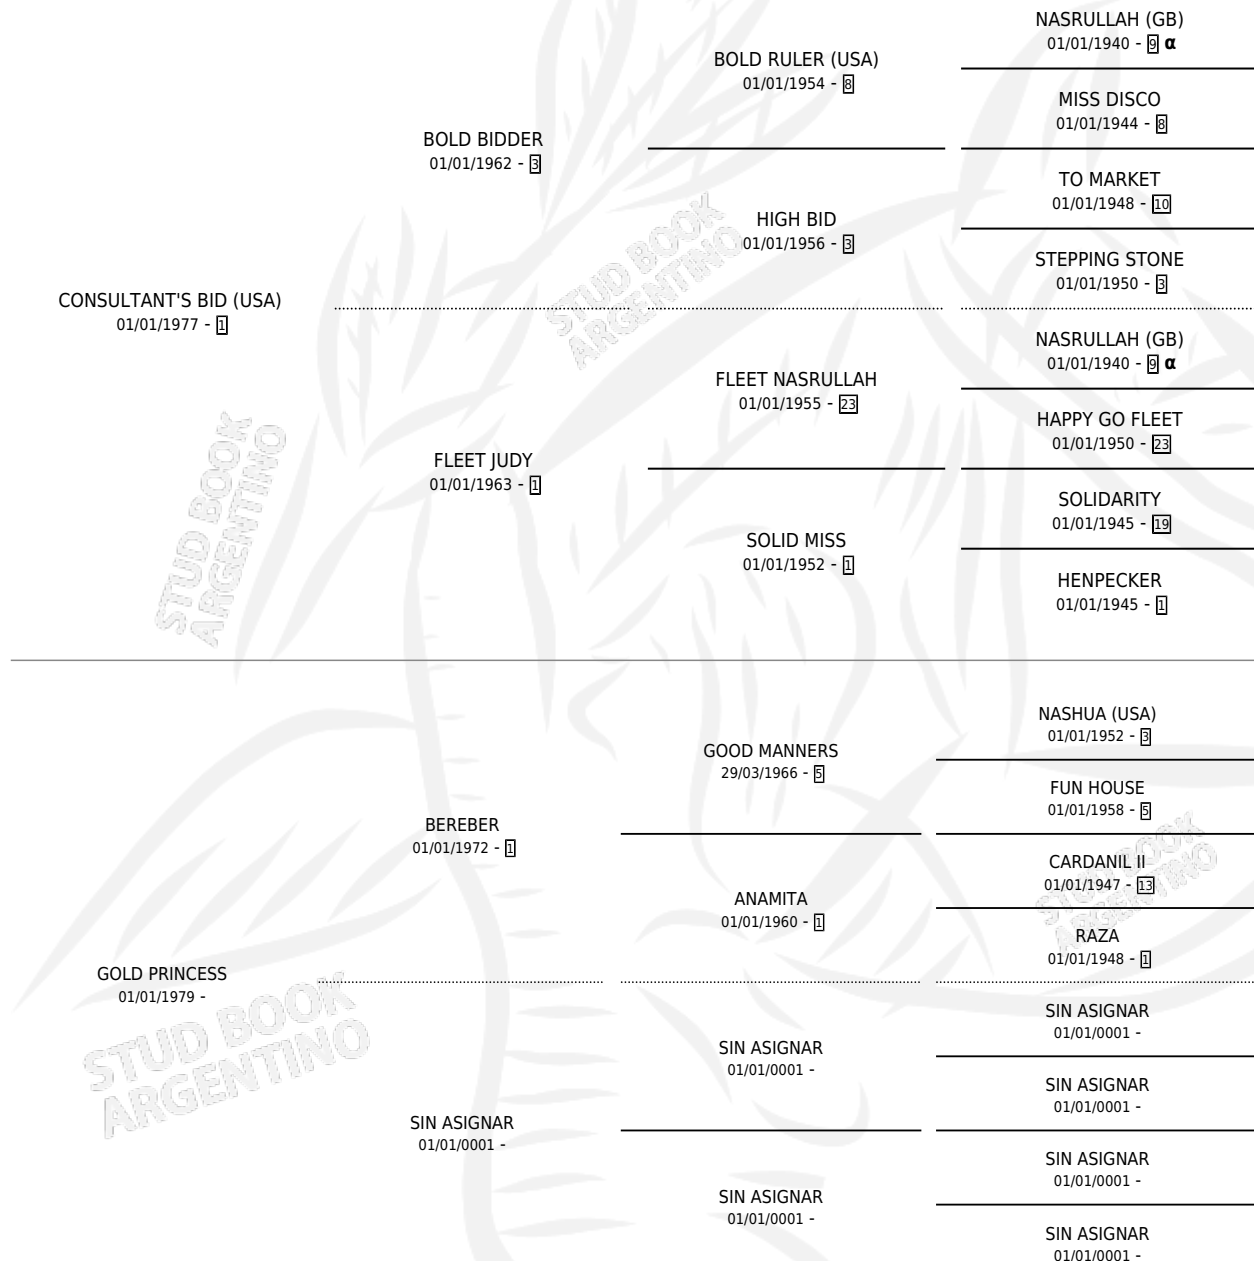

LA PRINCIPESCA

por CONSULTANT'S BID (USA) y GOLD PRINCESS por
BEREBER

Argentina · Hembra · Zaino Doradillo · SP · 05/08/1984
Familia · Volumen 32

ESTADO

TIPIFICACIÓN SANGUÍNEA	✓
TIPIFICACIÓN POR ADN	X
PASAPORTE	X
IDENTIFICACIÓN POR MICROCHIP	X
REPRODUCTOR	✓

Lugar de nacimiento: Banderalo

Criador: Sin dato

~

HIJOS

	MACHOS	HEMBRAS
1 NACIERON	0	1
1 CORRIERON	0	1
1 GANARON	0	1
0 GANADORES CL	0 GANADORES GR	0 GANADORES G1

PEDIGREE

INBREEDING : α

CAMPAÑA

Solo carreras oficiales de Argentina

POR EDAD

EDAD	CC	1°	2°	3°	4°	5°	NP	CLC	CLG	CLCG1	CLGG1	IMPORTE	GANANCIA / CC
4 AÑOS	3	1	0	0	0	0	2	0	0	0	0	\$0	\$0
TOTALES	3	1	0	0	0	0	2	0	0	0	0	\$0	\$0
%		33.3%	0.0%	0.0%	0.0%	0.0%	66.7%	0.0%	0.0%	0.0%	0.0%		