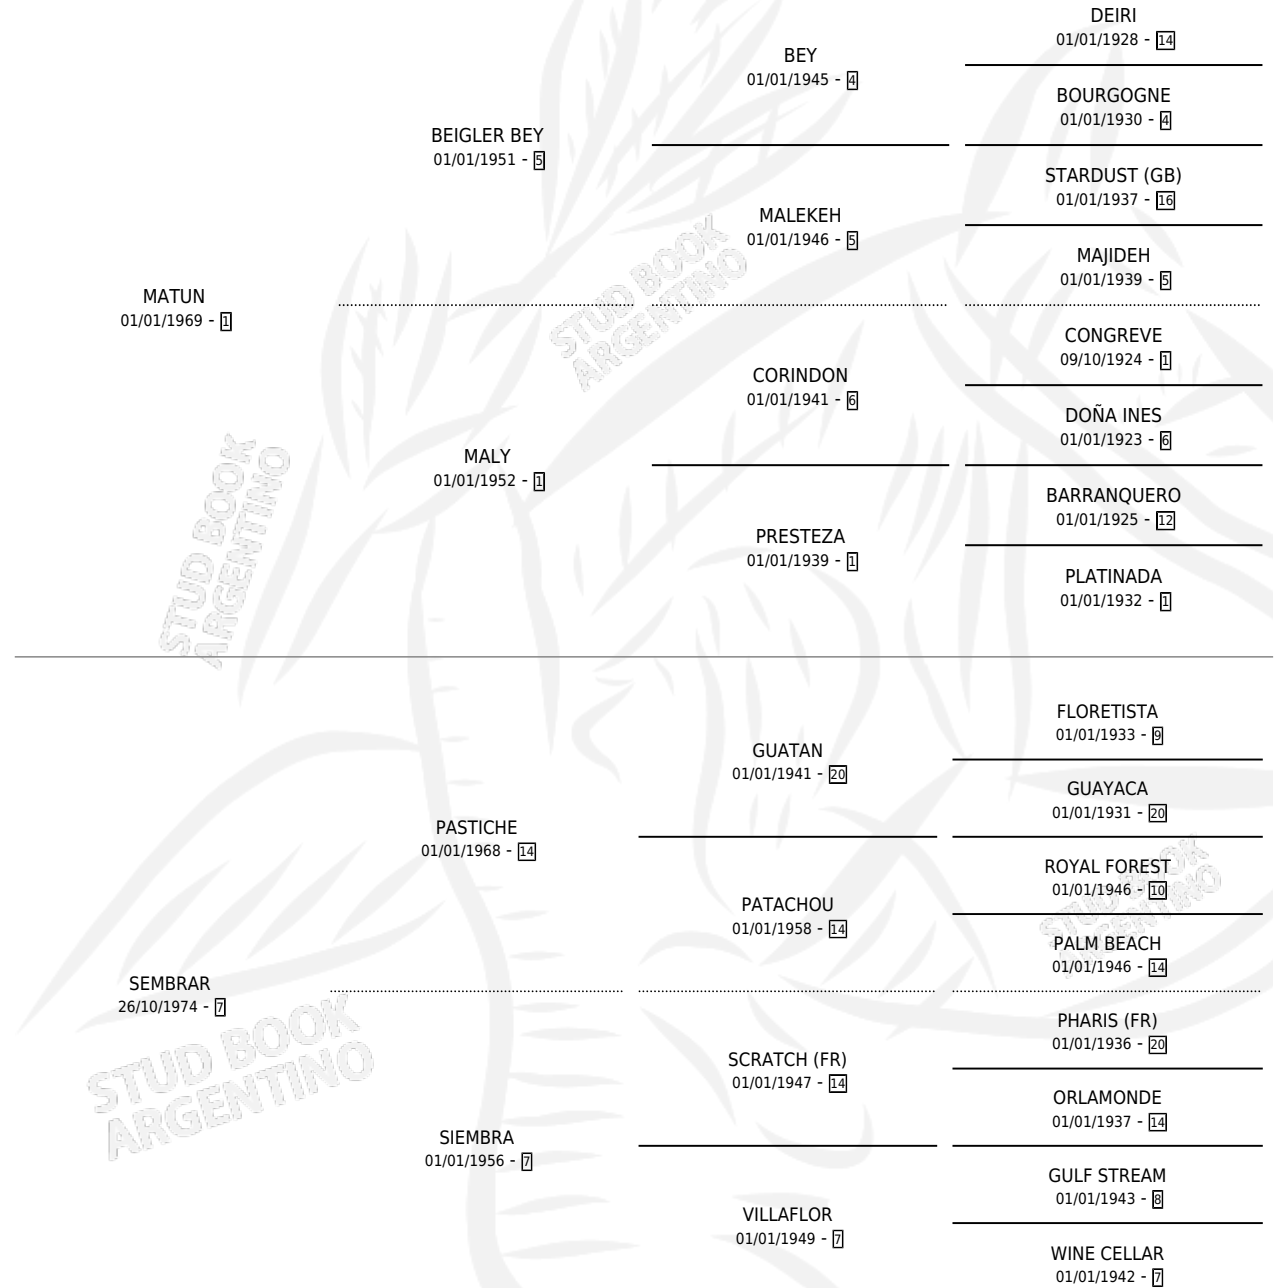

MAT SEED

por MATUN y SEMBRAR por PASTICHE

Argentina · Hembra · Alazan · SP · 22/08/1984
Familia 7 · Volumen 32

ESTADO

TIPIFICACIÓN SANGUÍNEA	X
TIPIFICACIÓN POR ADN	X
PASAPORTE	X
IDENTIFICACIÓN POR MICROCHIP	X
REPRODUCTOR	X

Lugar de nacimiento: Campo particular
Criador: Gargaglione Norberto Antonio

PEDIGREE

CAMPAÑA

Solo carreras oficiales de Argentina

POR EDAD

EDAD	CC	1°	2°	3°	4°	5°	NP	CLC	CLG	CLCG1	CLGG1	IMPORTE	GANANCIA / CC
4 AÑOS	1	0	0	0	0	0	1	0	0	0	0	\$0	\$0
TOTALES	1	0	0	0	0	0	1	0	0	0	0	\$0	\$0
%		0.0%	0.0%	0.0%	0.0%	0.0%	100%	0.0%	0.0%	0.0%	0.0%		