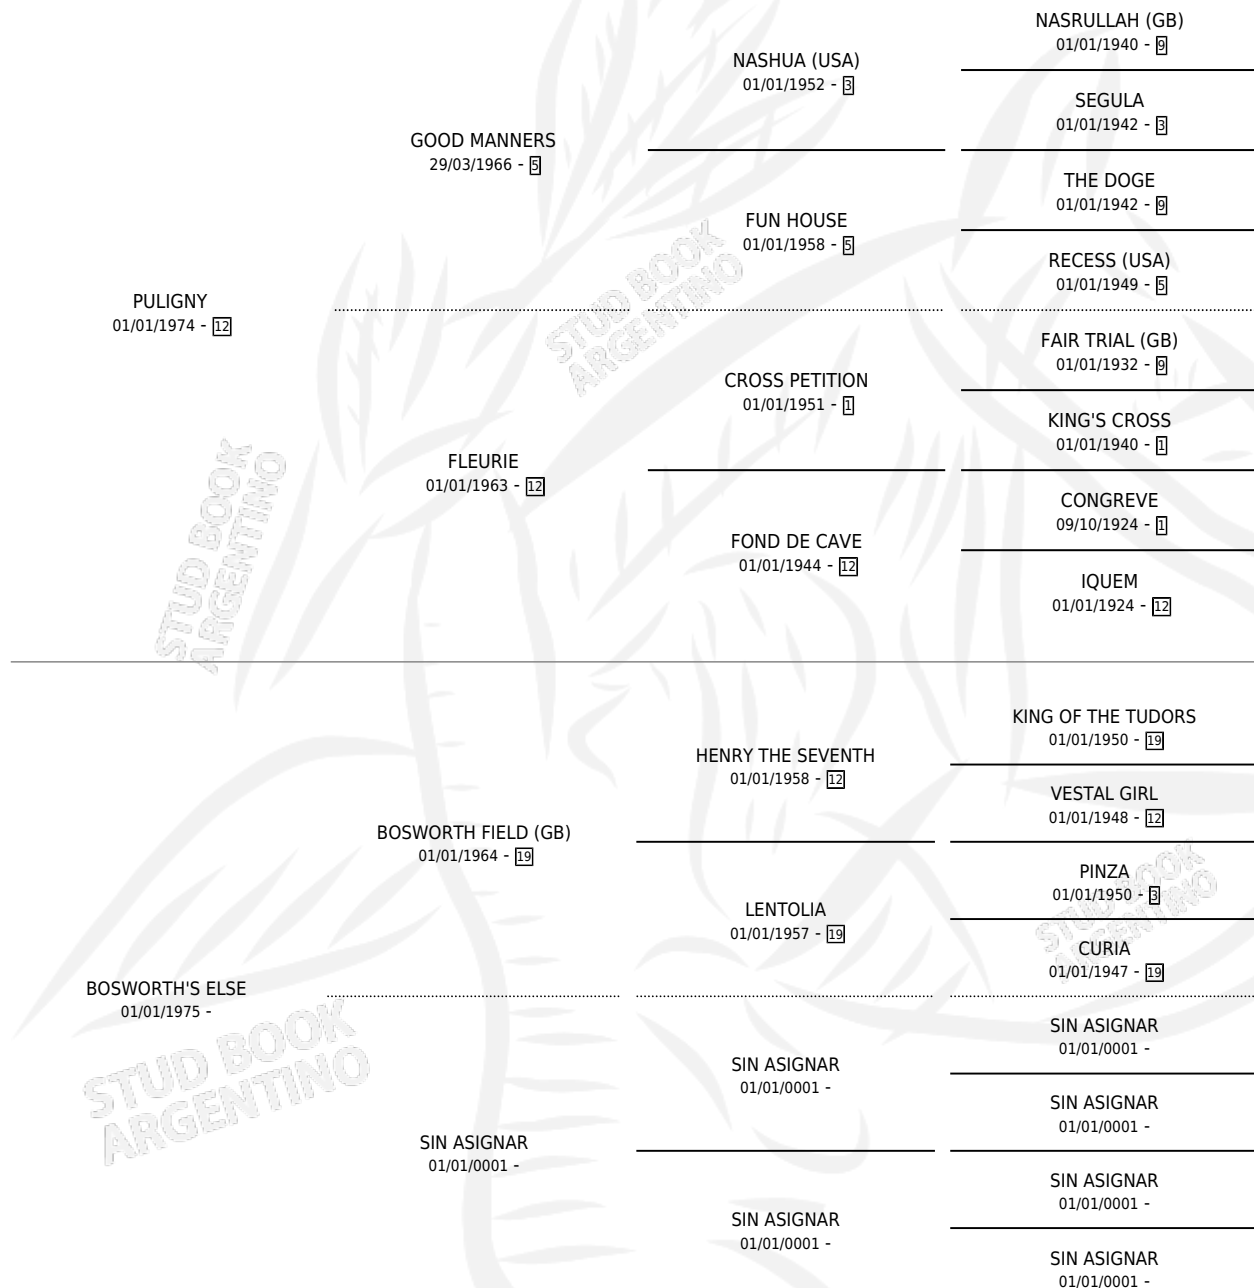

EL PENDON

por PULIGNY y BOSWORTH'S ELSE por BOSWORTH FIELD (GB)

Argentina · Macho · Zaino · SP · 27/08/1984
Familia · Volumen 32

ESTADO

TIPIFICACIÓN SANGUÍNEA	X
TIPIFICACIÓN POR ADN	X
PASAPORTE	X
IDENTIFICACIÓN POR MICROCHIP	X
REPRODUCTOR	X

Lugar de nacimiento: Campo particular

Criador: Asociacion Cooperativa De Criadores De Caballos De Carrera

PEDIGREE

EL PENDON

Datos oficiales del Stud Book Argentino

Documento generado el 04/05/2026

studbook.org.ar