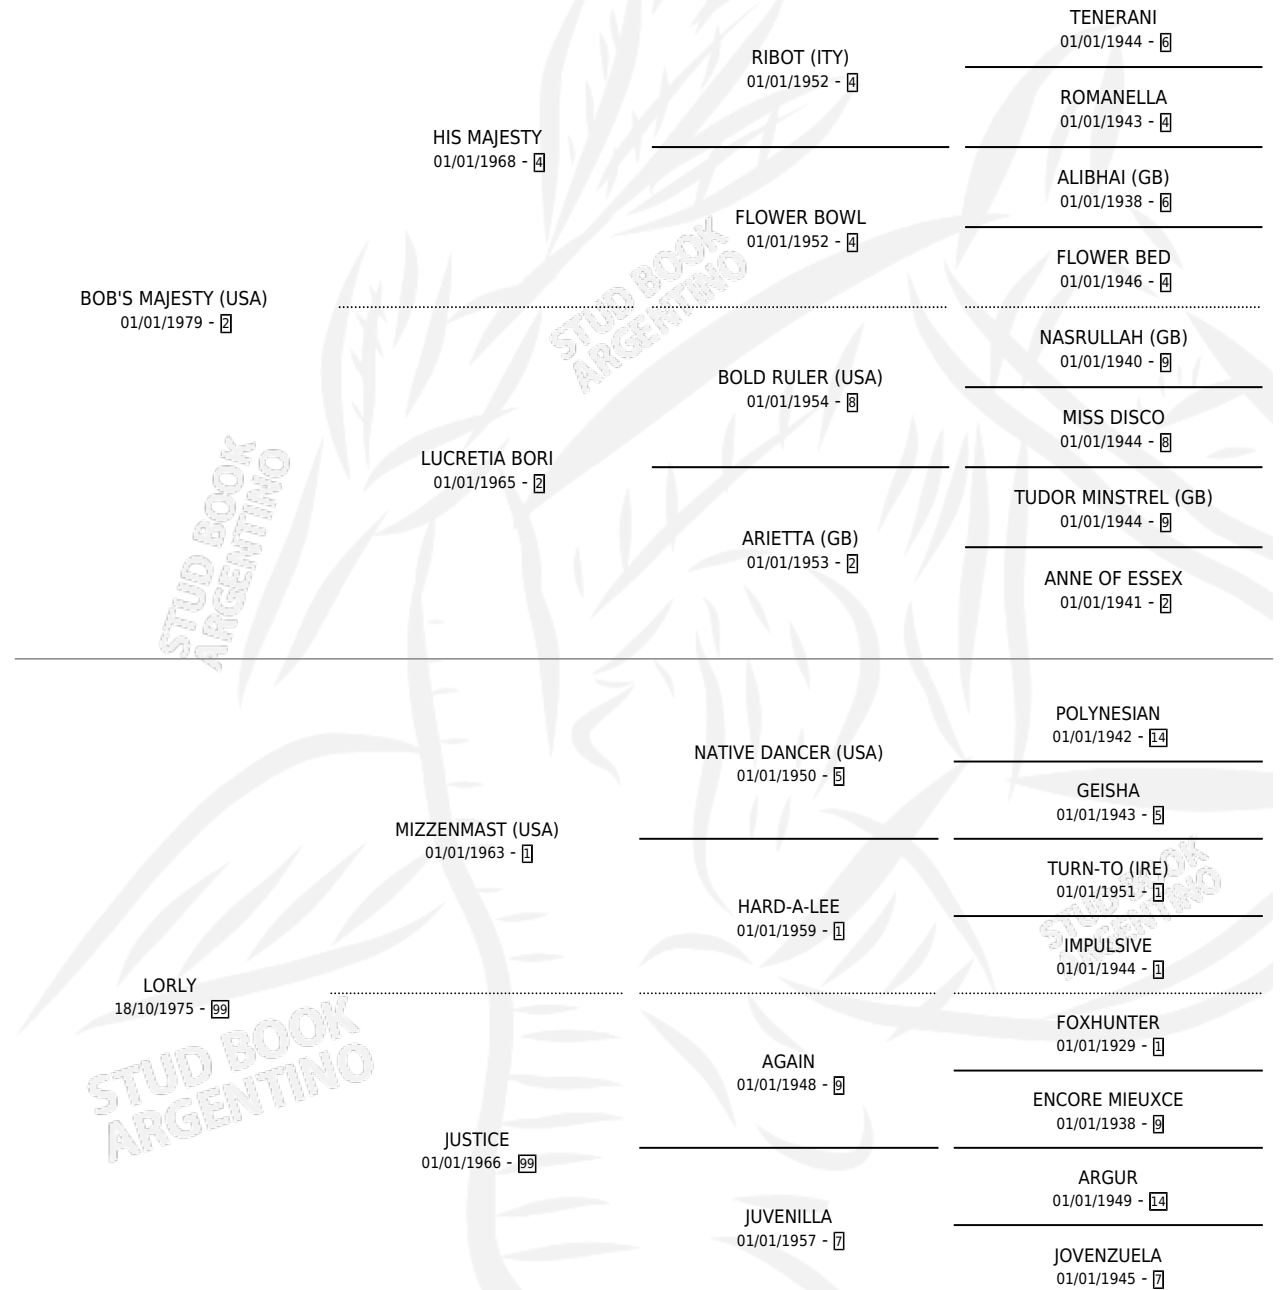

LOCALIZADO

por **BOB'S MAJESTY (USA)** y **LORLY** por **MIZZENMAST (USA)**

Argentina · Macho · Zaino · SP · 07/09/1984
Familia 99 · Volumen 32

ESTADO

TIPIFICACIÓN SANGUÍNEA	X
TIPIFICACIÓN POR ADN	X
PASAPORTE	X
IDENTIFICACIÓN POR MICROCHIP	X
REPRODUCTOR	X

Lugar de nacimiento: Campo particular
Criador: Marull Ramon Alberto

PEDIGREE

CAMPAÑA

Solo carreras oficiales de Argentina

POR EDAD

EDAD	CC	1°	2°	3°	4°	5°	NP	CLC	CLG	CLCG1	CLGG1	IMPORTE	GANANCIA / CC
2 AÑOS	1	1	0	0	0	0	0	0	0	0	0	\$0	\$0
4 AÑOS	3	1	0	1	0	1	0	0	0	0	0	\$0	\$0
TOTALES	4	2	0	1	0	1	0	0	0	0	0	\$0	\$0
%		50.0%	0.0%	25.0%	0.0%	25.0%	0.0%	0.0%	0.0%	0.0%	0.0%		