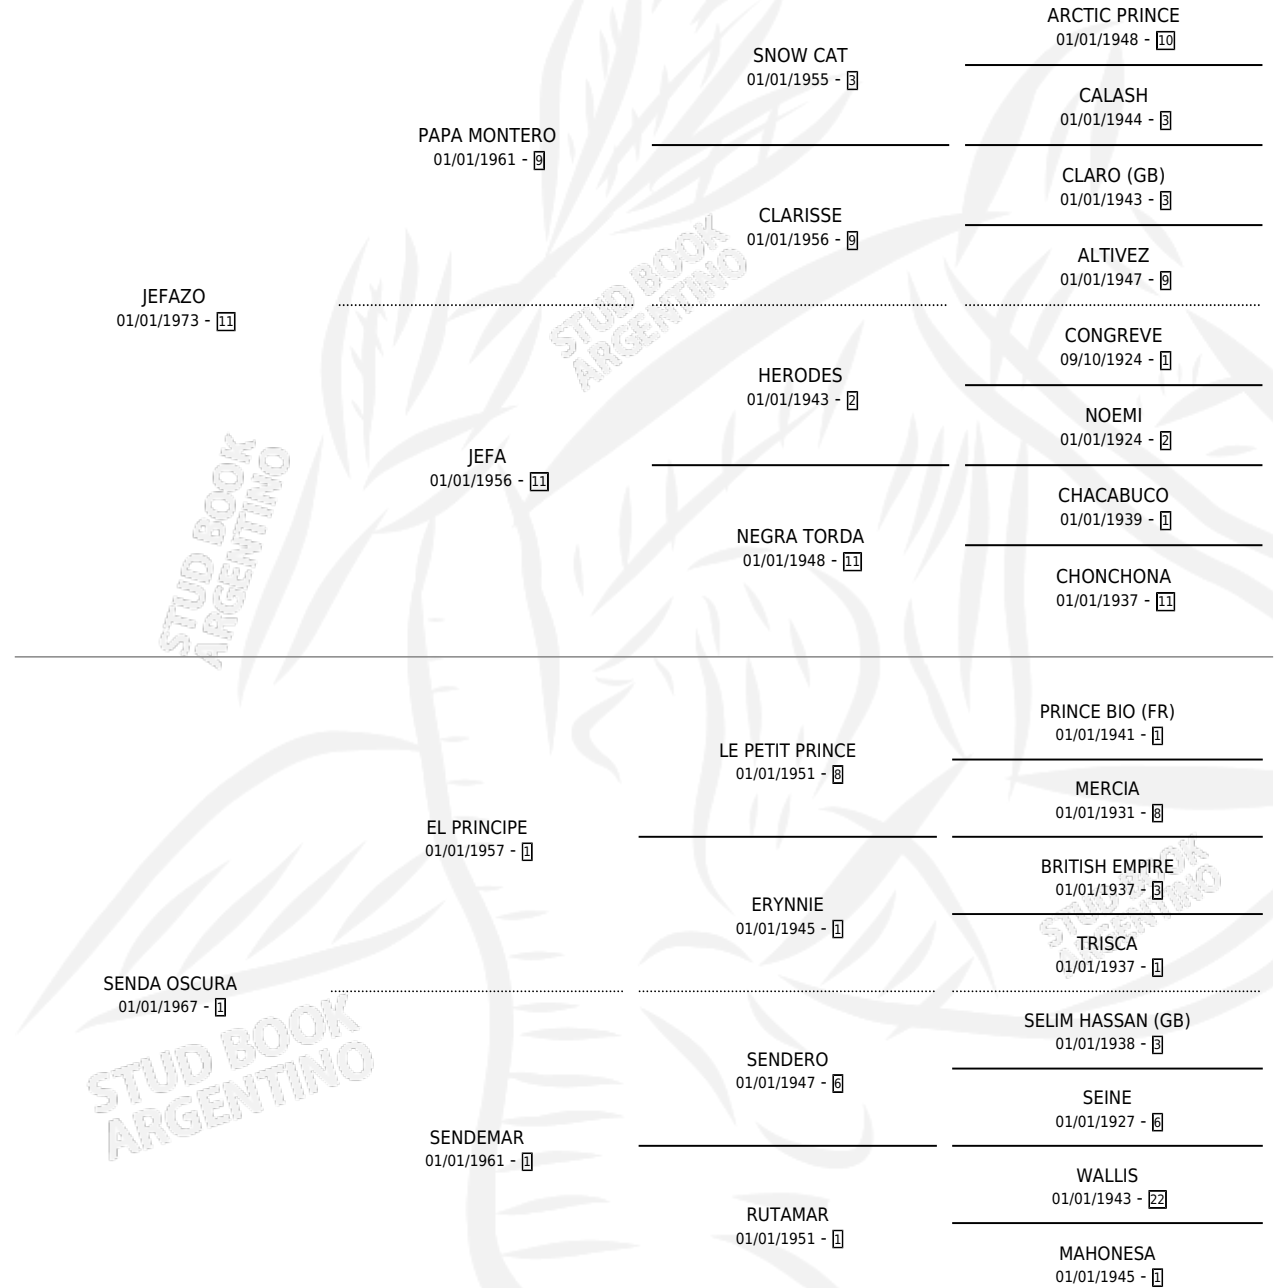

SENDA JEFA

por JEFAZO y SENDA OSCURA por EL PRINCIPE

Argentina · Hembra · Tordillo · SP · 03/08/1984
Familia 1-o · Volumen 32

ESTADO

TIPIFICACIÓN SANGUÍNEA	✓
TIPIFICACIÓN POR ADN	X
PASAPORTE	X
IDENTIFICACIÓN POR MICROCHIP	X
REPRODUCTOR	✓

Lugar de nacimiento: Campo particular

Criador: Sin dato

~

HIJOS

	MACHOS	HEMBRAS
8 NACIERON	4	4
SIN ACTUACIONES		

PEDIGREE