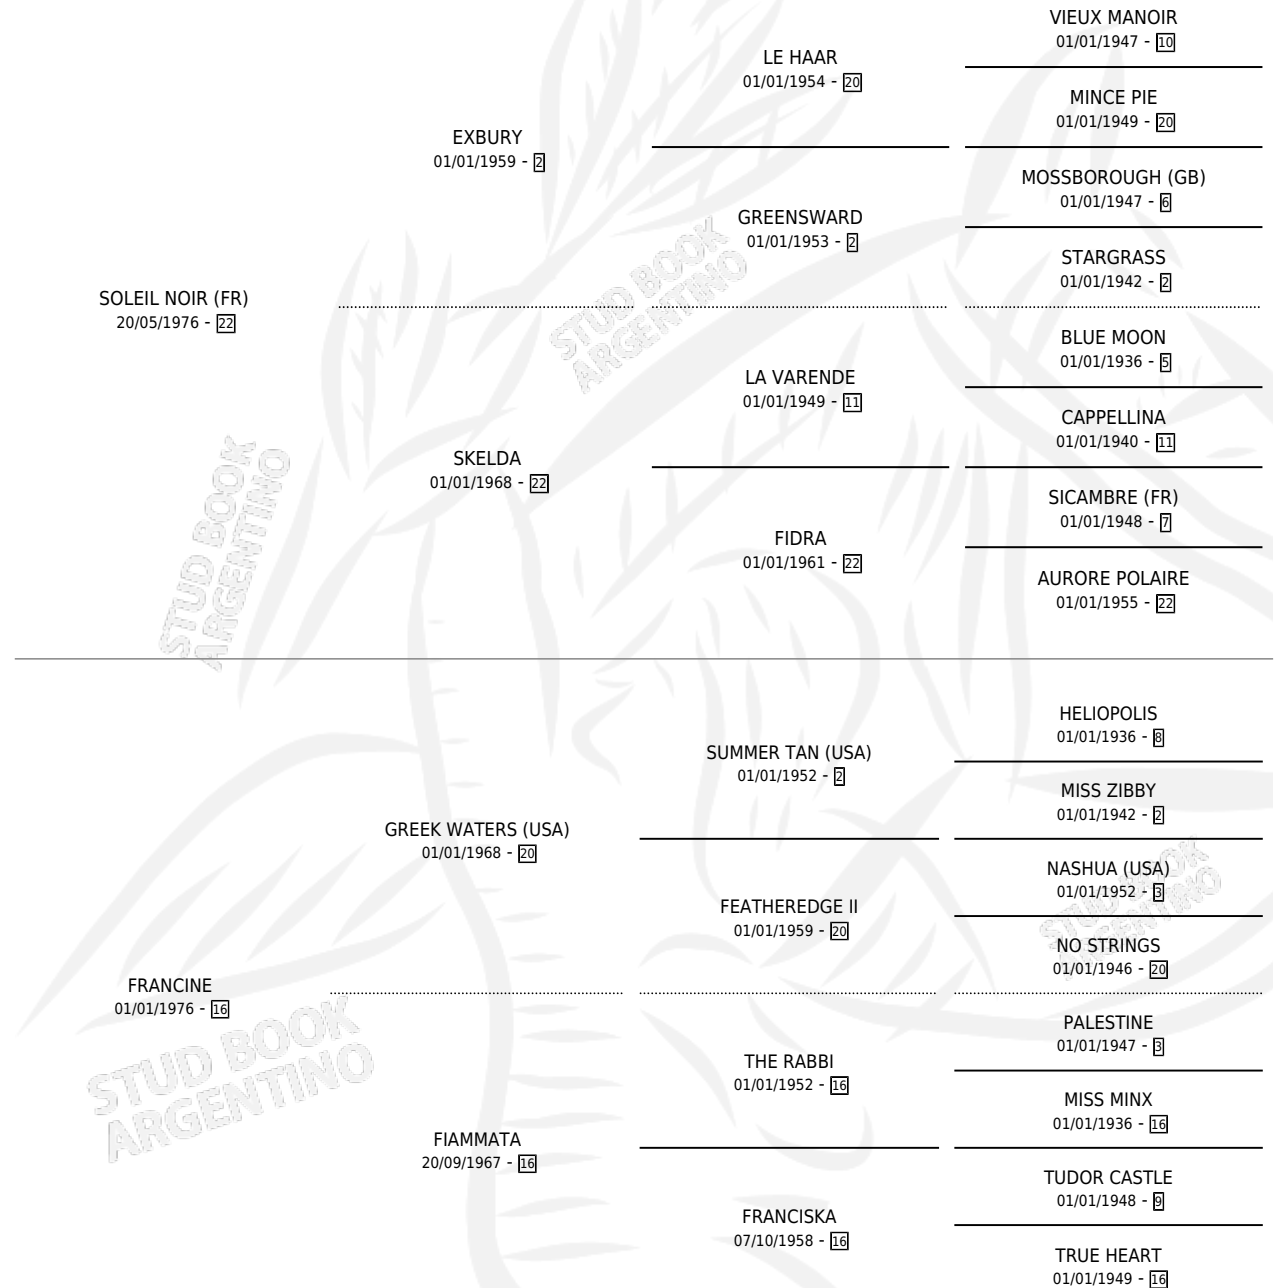

FAMILIAR

por **SOLEIL NOIR (FR)** y **FRANCINE** por **GREEK WATERS (USA)**

Argentina · Macho · Alazan · SP · 30/08/1984
Familia 16-f · Volumen 32

ESTADO

TIPIFICACIÓN SANGUÍNEA	X
TIPIFICACIÓN POR ADN	X
PASAPORTE	X
IDENTIFICACIÓN POR MICROCHIP	X
REPRODUCTOR	X

Lugar de nacimiento: Campo particular

Criador: Sin dato

PEDIGREE

FAMILIAR

Datos oficiales del Stud Book Argentino

Documento generado el 12/06/2026

studbook.org.ar