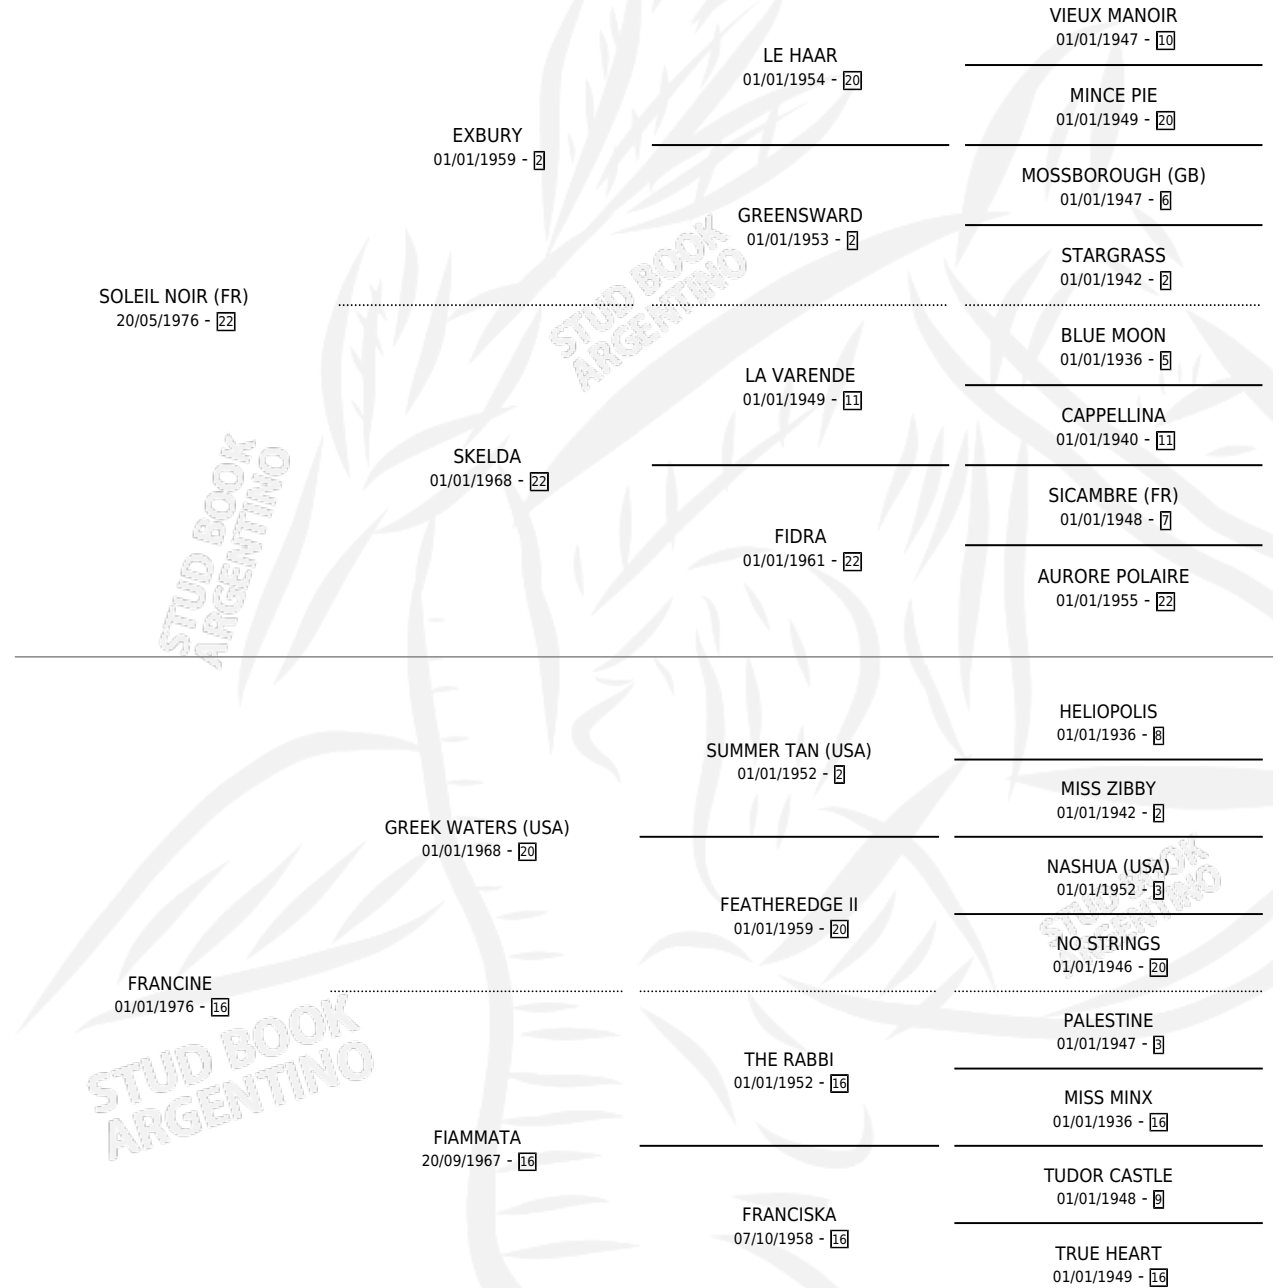

FAMILIAR

por **SOLEIL NOIR (FR)** y **FRANCINE** por **GREEK WATERS (USA)**

Argentina · Macho · Alazan · SP · 30/08/1984
Familia 16-f · Volumen 32

ESTADO

TIPIFICACIÓN SANGUÍNEA	X
TIPIFICACIÓN POR ADN	X
PASAPORTE	X
IDENTIFICACIÓN POR MICROCHIP	X
REPRODUCTOR	X

Lugar de nacimiento: Campo particular

Criador: Sin dato

PEDIGREE

FAMILIAR

Datos oficiales del Stud Book Argentino

Documento generado el 27/04/2026

studbook.org.ar