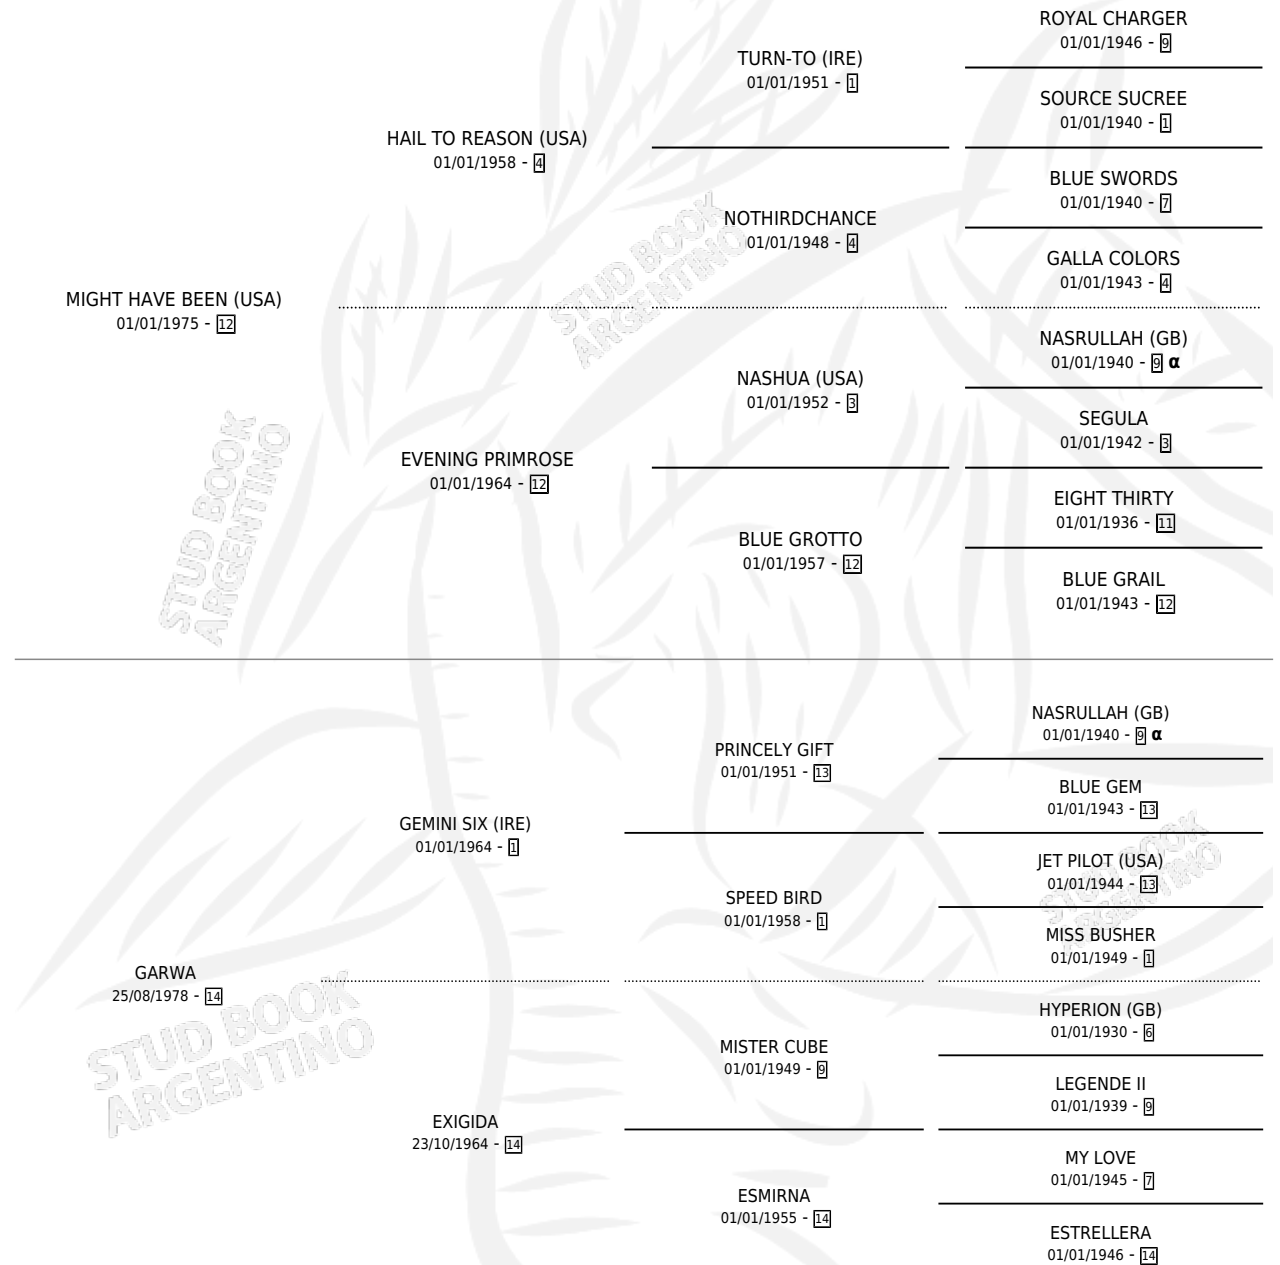

GALANA BEEN

por **MIGHT HAVE BEEN (USA)** y **GARWA** por **GEMINI SIX (IRE)**

Argentina · Hembra · Zaino · SP · 22/08/1984
Familia 14-a · Volumen 32

ESTADO

TIPIFICACIÓN SANGUÍNEA	✓
TIPIFICACIÓN POR ADN	X
PASAPORTE	X
IDENTIFICACIÓN POR MICROCHIP	X
REPRODUCTOR	✓

Lugar de nacimiento: Campo particular
Criador: Sin dato

~

HIJOS

	MACHOS	HEMBRAS
1 NACIERON	1	0
SIN ACTUACIONES		

PEDIGREE

INBREEDING : α

CAMPAÑA

Solo carreras oficiales de Argentina

Ganadora de 4 carreras en Palermo y La Plata - \$4,149, a los 4 y 5 años.

POR DISTANCIA

HIPODROMO	CC	1°	2°	3°	4°	5°	NP	CLC	CLG	CLCG1	CLGG1	IMPORTE
LA PLATA	4	3	0	0	0	0	1	0	0	0	0	\$0
1000 MTS	4	3	0	0	0	0	1	0	0	0	0	\$0
PALERMO	5	1	0	1	0	0	3	0	0	0	0	\$0
1000 MTS	5	1	0	1	0	0	3	0	0	0	0	\$0
SAN ISIDRO	2	0	2	0	0	0	0	0	0	0	0	\$4,149
1000 MTS	2	0	2	0	0	0	0	0	0	0	0	\$4,149