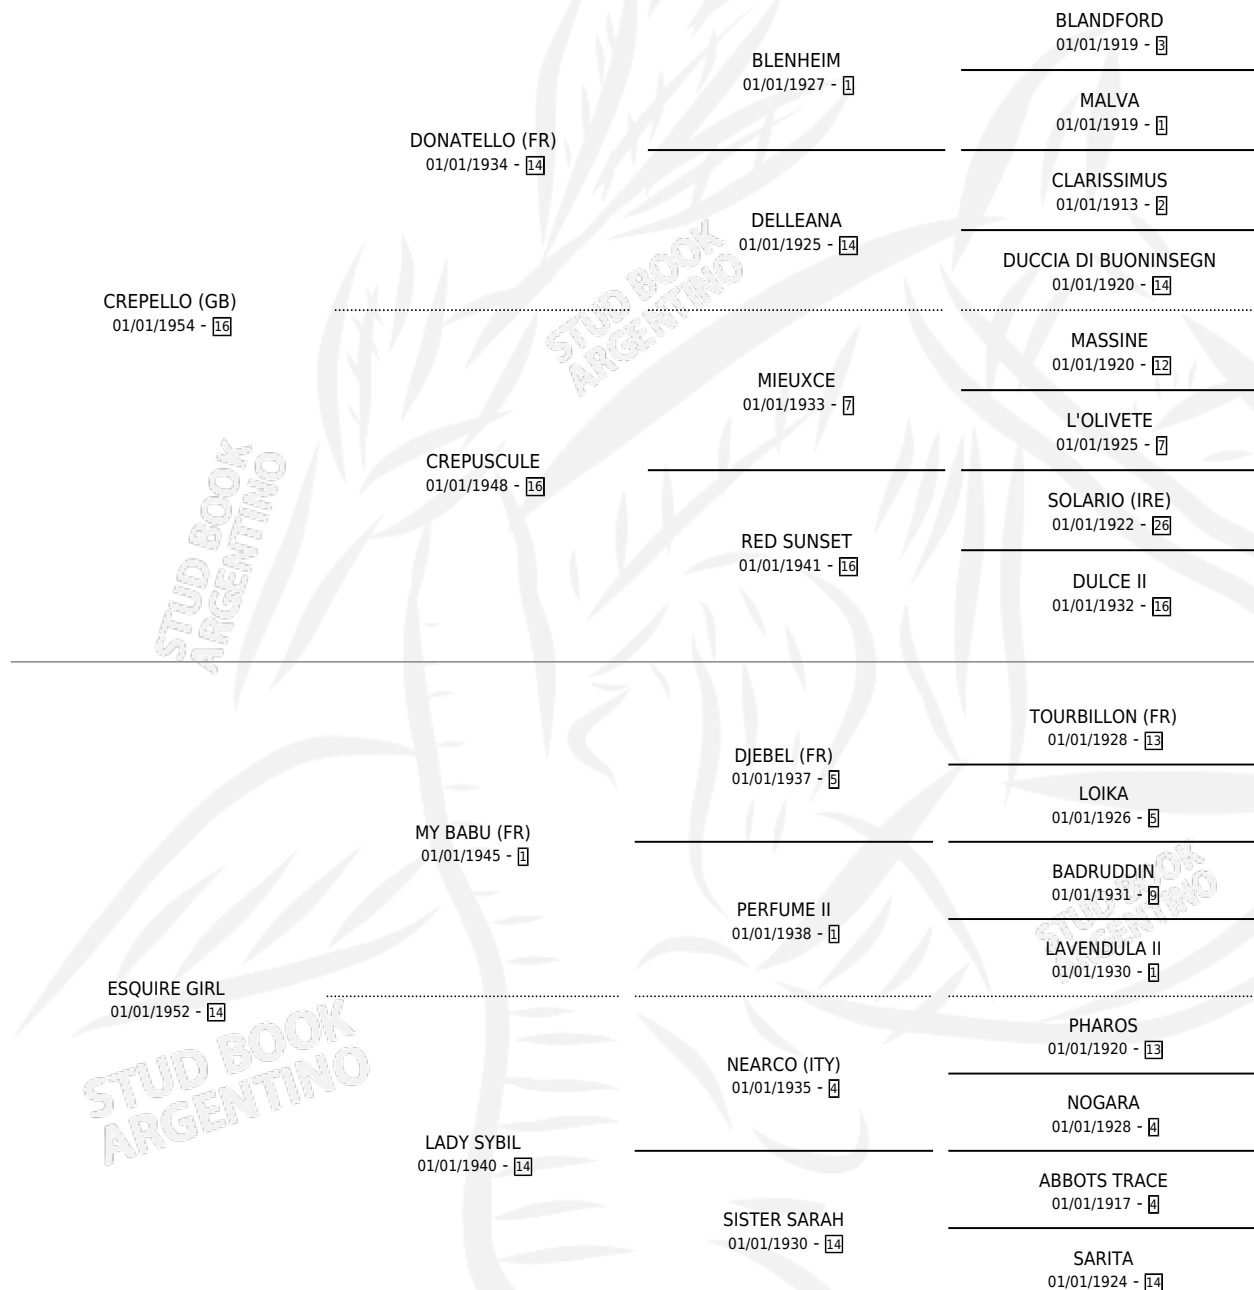

MINERA II

por **CREPELLO (GB)** y **ESQUIRE GIRL** por **MY BABU (FR)**

Argentina · Macho · Zaino Colorado · SP · 01/01/1963
Familia 14-c · Volumen 25

ESTADO

TIPIFICACIÓN SANGUÍNEA	X
TIPIFICACIÓN POR ADN	X
PASAPORTE	X
IDENTIFICACIÓN POR MICROCHIP	X
REPRODUCTOR	✓

Lugar de nacimiento: Campo particular

Criador: Sin dato

~

HIJOS

	MACHOS	HEMBRAS
173 NACIERON	77	95
80 CORRIERON	47	32
77 GANARON	46	30

5	4	0
GANADORES CL	GANADORES GR	GANADORES G1

PEDIGREE

SERVICIOS PADRILLO