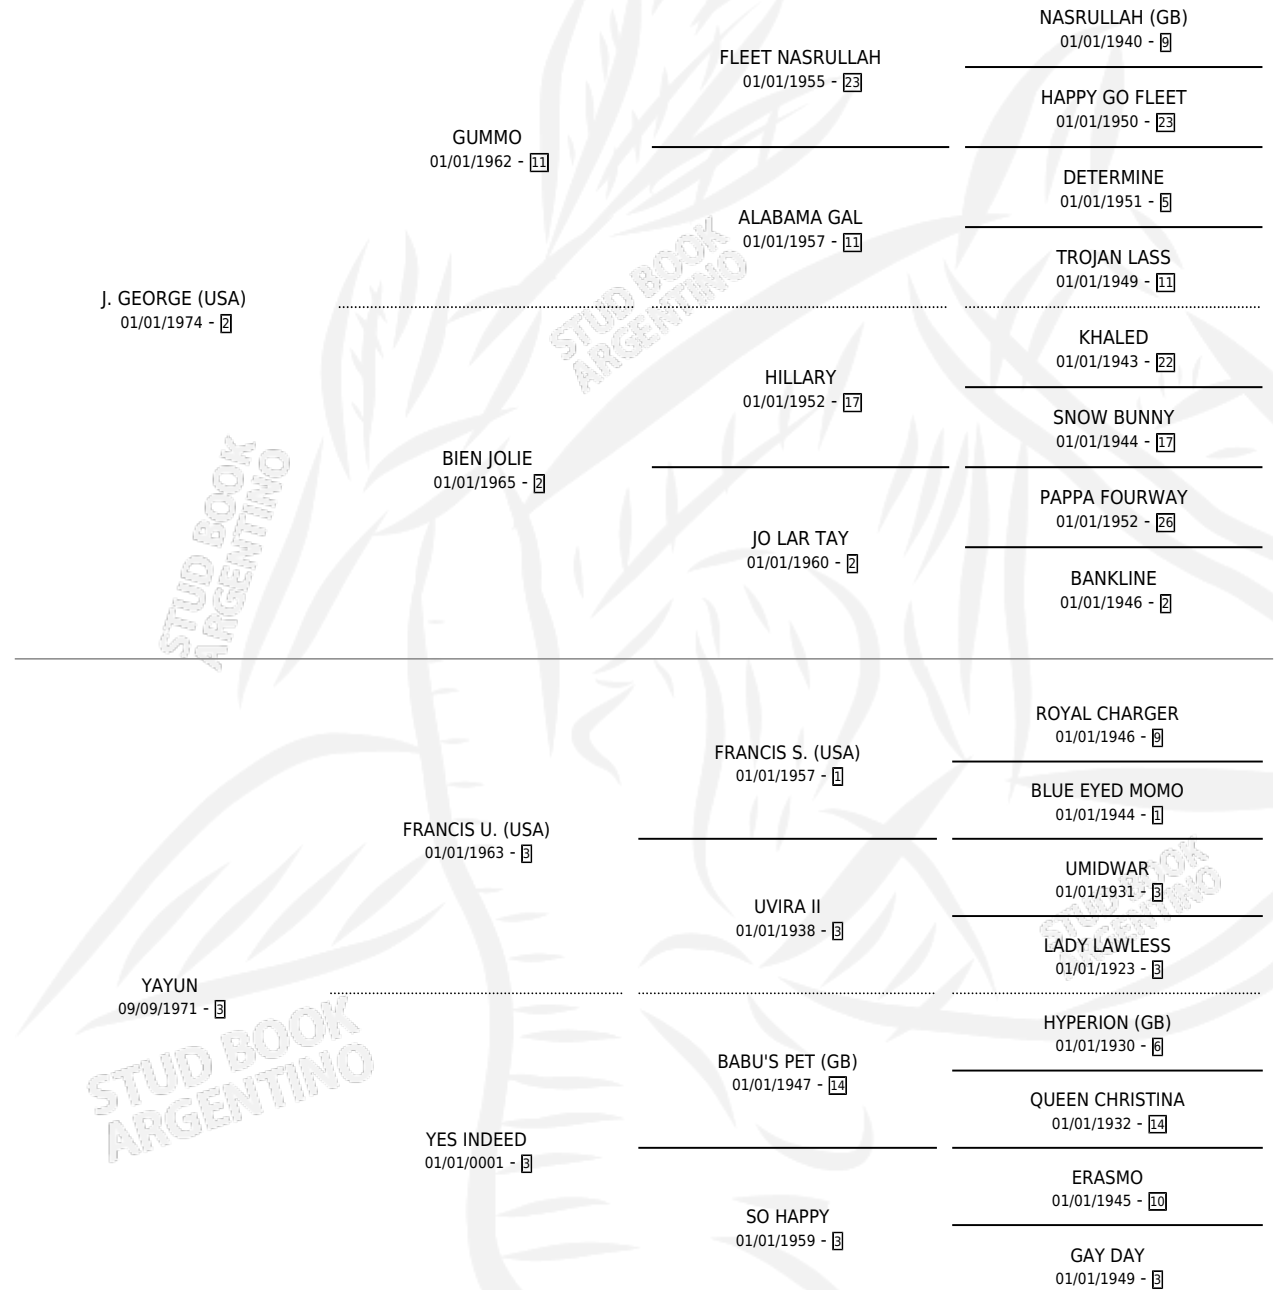

SMALL GEORGE

por J. GEORGE (USA) y YAYUN por FRANCIS U. (USA)

Argentina · Macho · Zaino · SP · 24/08/1984
Familia 3-j · Volumen 32

ESTADO

TIPIFICACIÓN SANGUÍNEA	X
TIPIFICACIÓN POR ADN	X
PASAPORTE	X
IDENTIFICACIÓN POR MICROCHIP	X
REPRODUCTOR	X

Lugar de nacimiento: Campo particular

Criador: Sin dato

PEDIGREE

SMALL GEORGE

Datos oficiales del Stud Book Argentino

Documento generado el 01/05/2026

studbook.org.ar