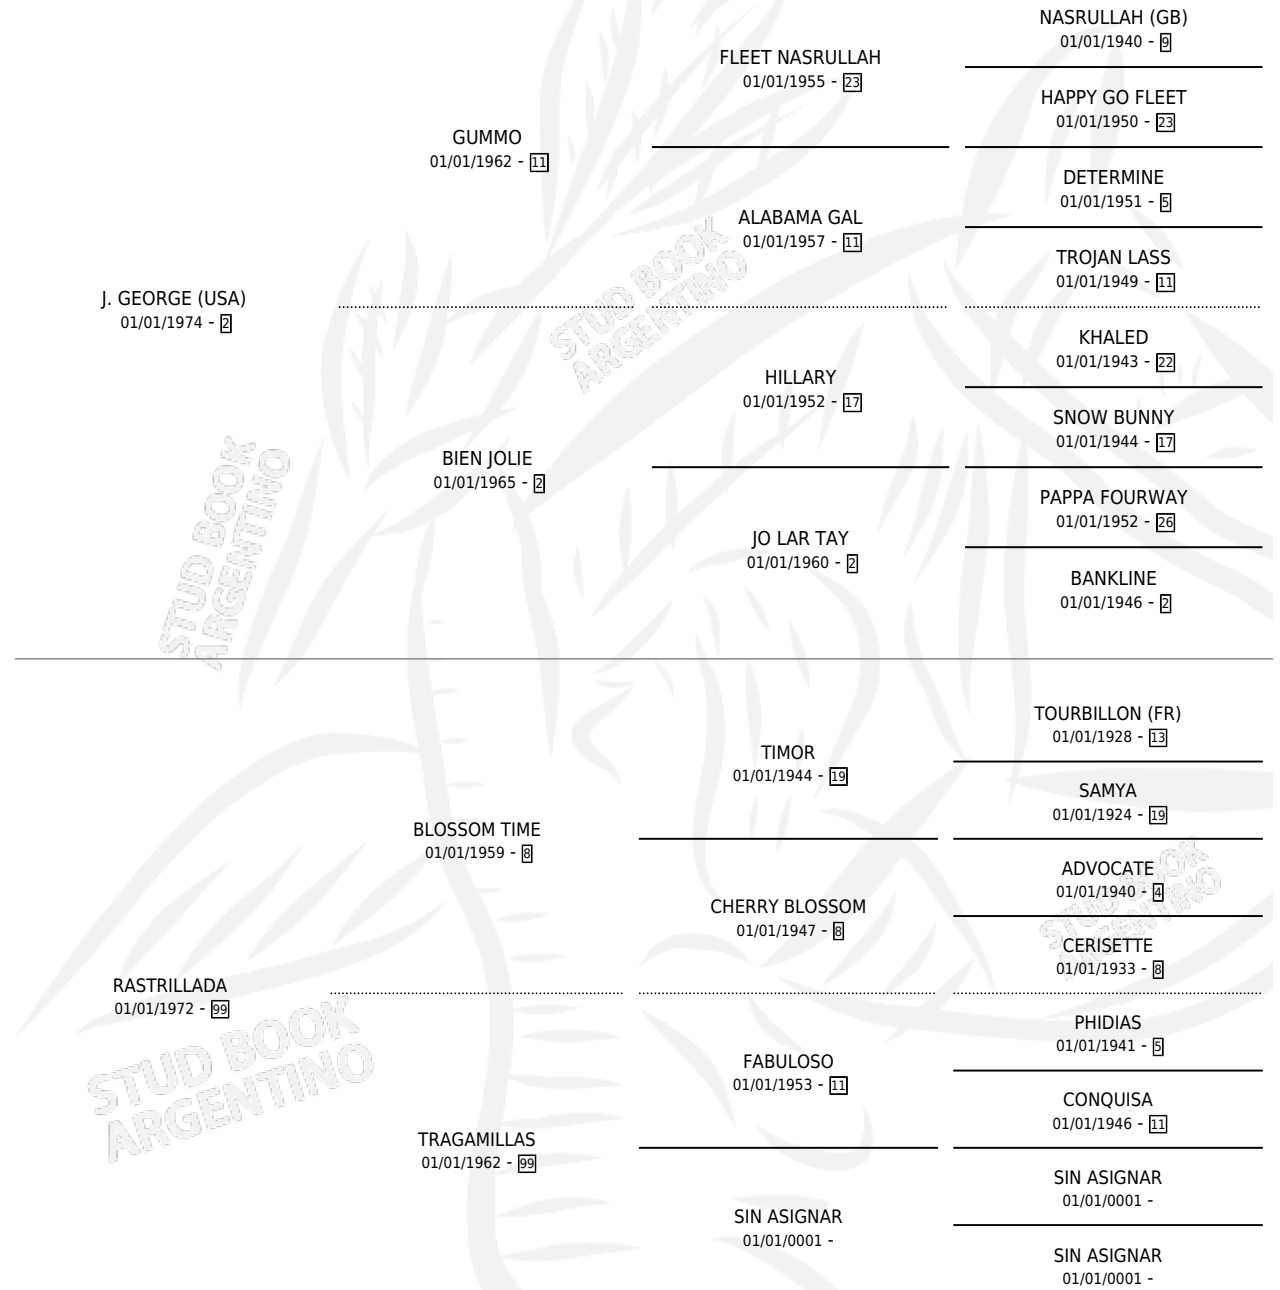

GEORGE MANUEL

por J. GEORGE (USA) y RASTRILLADA por BLOSSOM TIME

Argentina · Macho · Zaino Colorado · SP · 02/09/1984
Familia 99 · Volumen 32

ESTADO

TIPIFICACIÓN SANGUÍNEA	X
TIPIFICACIÓN POR ADN	X
PASAPORTE	X
IDENTIFICACIÓN POR MICROCHIP	X
REPRODUCTOR	X

Lugar de nacimiento: Campo particular

Criador: Sin dato

PEDIGREE