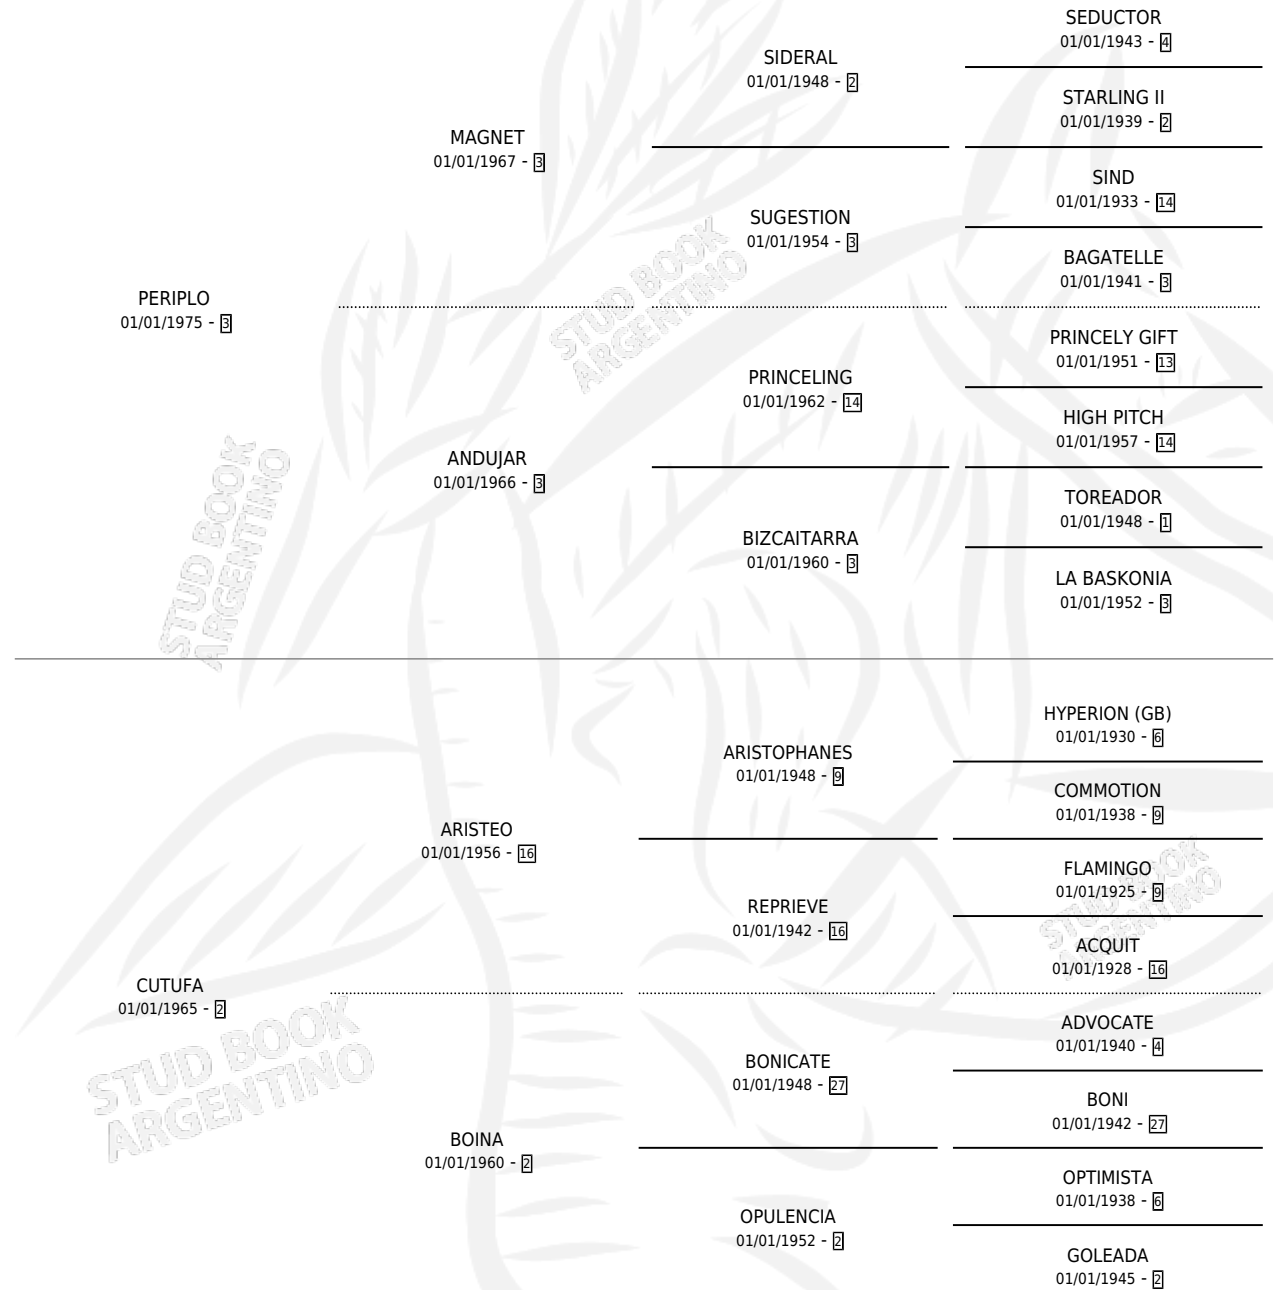

PERSPICAZ

por PERIPLO y CUTUFA por ARISTEO

Argentina · Hembra · Zaino · SP · 13/08/1984
Familia 2-b · Volumen 32

ESTADO

TIPIFICACIÓN SANGUÍNEA	X
TIPIFICACIÓN POR ADN	X
PASAPORTE	X
IDENTIFICACIÓN POR MICROCHIP	X
REPRODUCTOR	X

Lugar de nacimiento: Campo particular

Criador: Sin dato

PEDIGREE

PERSPICAZ

Datos oficiales del Stud Book Argentino

Documento generado el 26/04/2026

studbook.org.ar