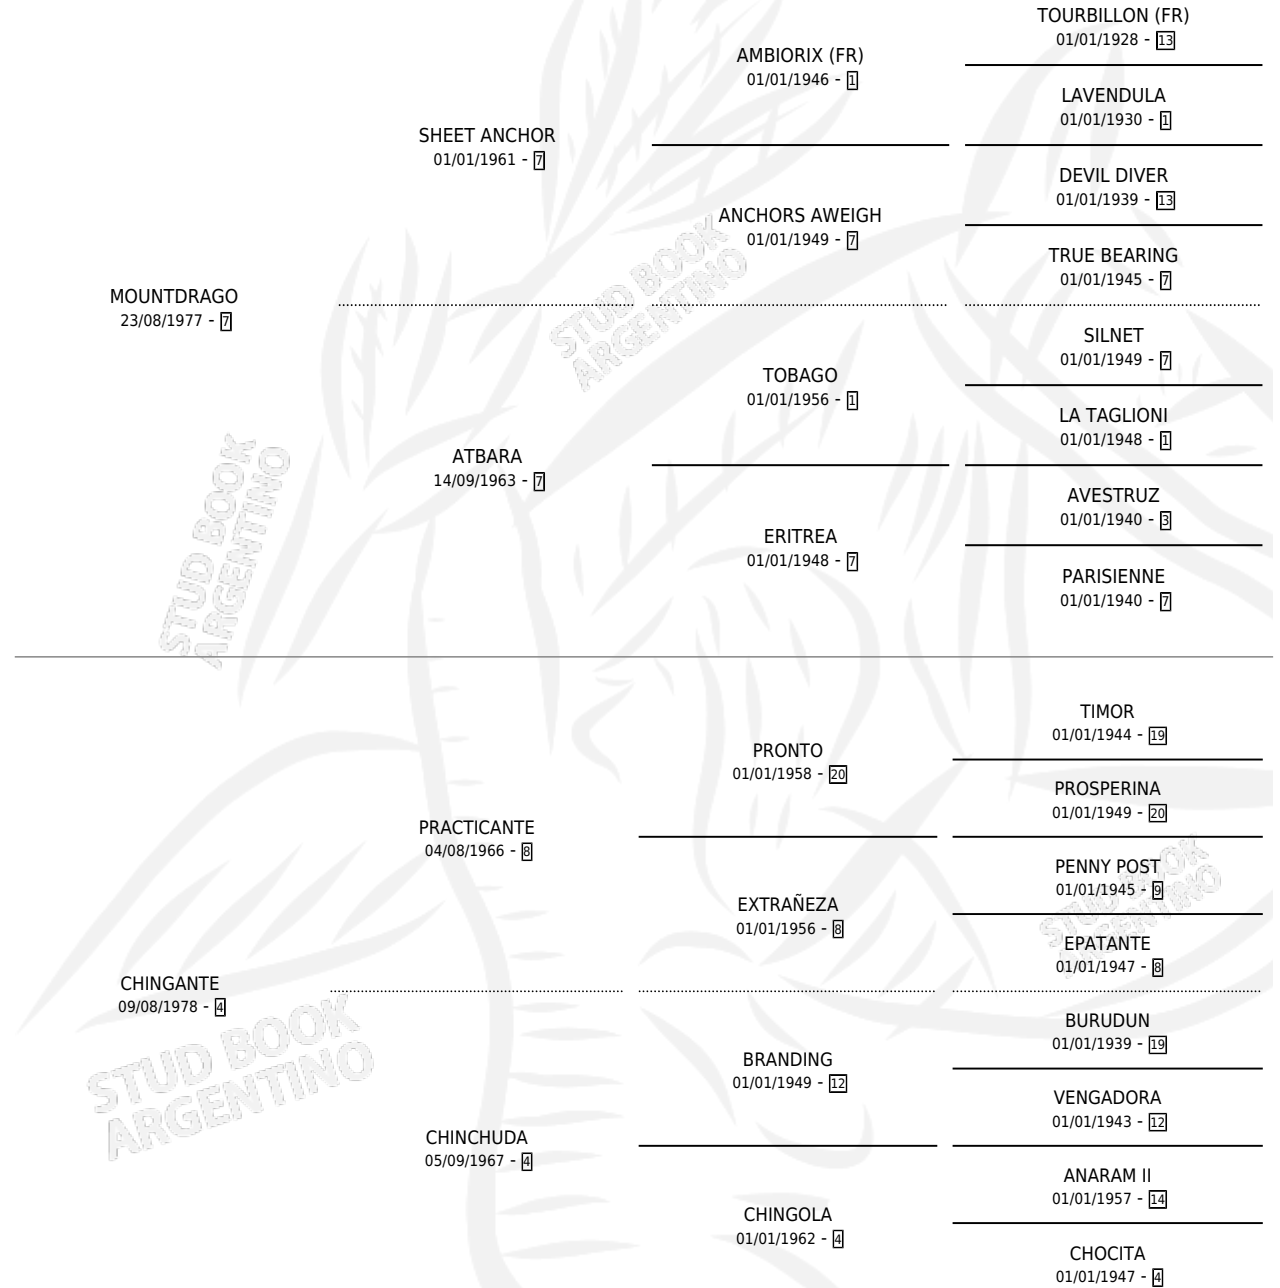

CHISPOLETO

por MOUNTDRAGO y CHINGANTE por PRACTICANTE

Argentina · Macho · Zaino · SP · 14/08/1984
Familia 4-p · Volumen 32

ESTADO

TIPIFICACIÓN SANGUÍNEA	✓
TIPIFICACIÓN POR ADN	X
PASAPORTE	X
IDENTIFICACIÓN POR MICROCHIP	X
REPRODUCTOR	X

Lugar de nacimiento: Nuestros Hijos

Criador: Asociacion Cooperativa De Criadores De Caballos De Carrera

PEDIGREE

CHISPOLETO

Datos oficiales del Stud Book Argentino

Documento generado el 25/04/2026

studbook.org.ar