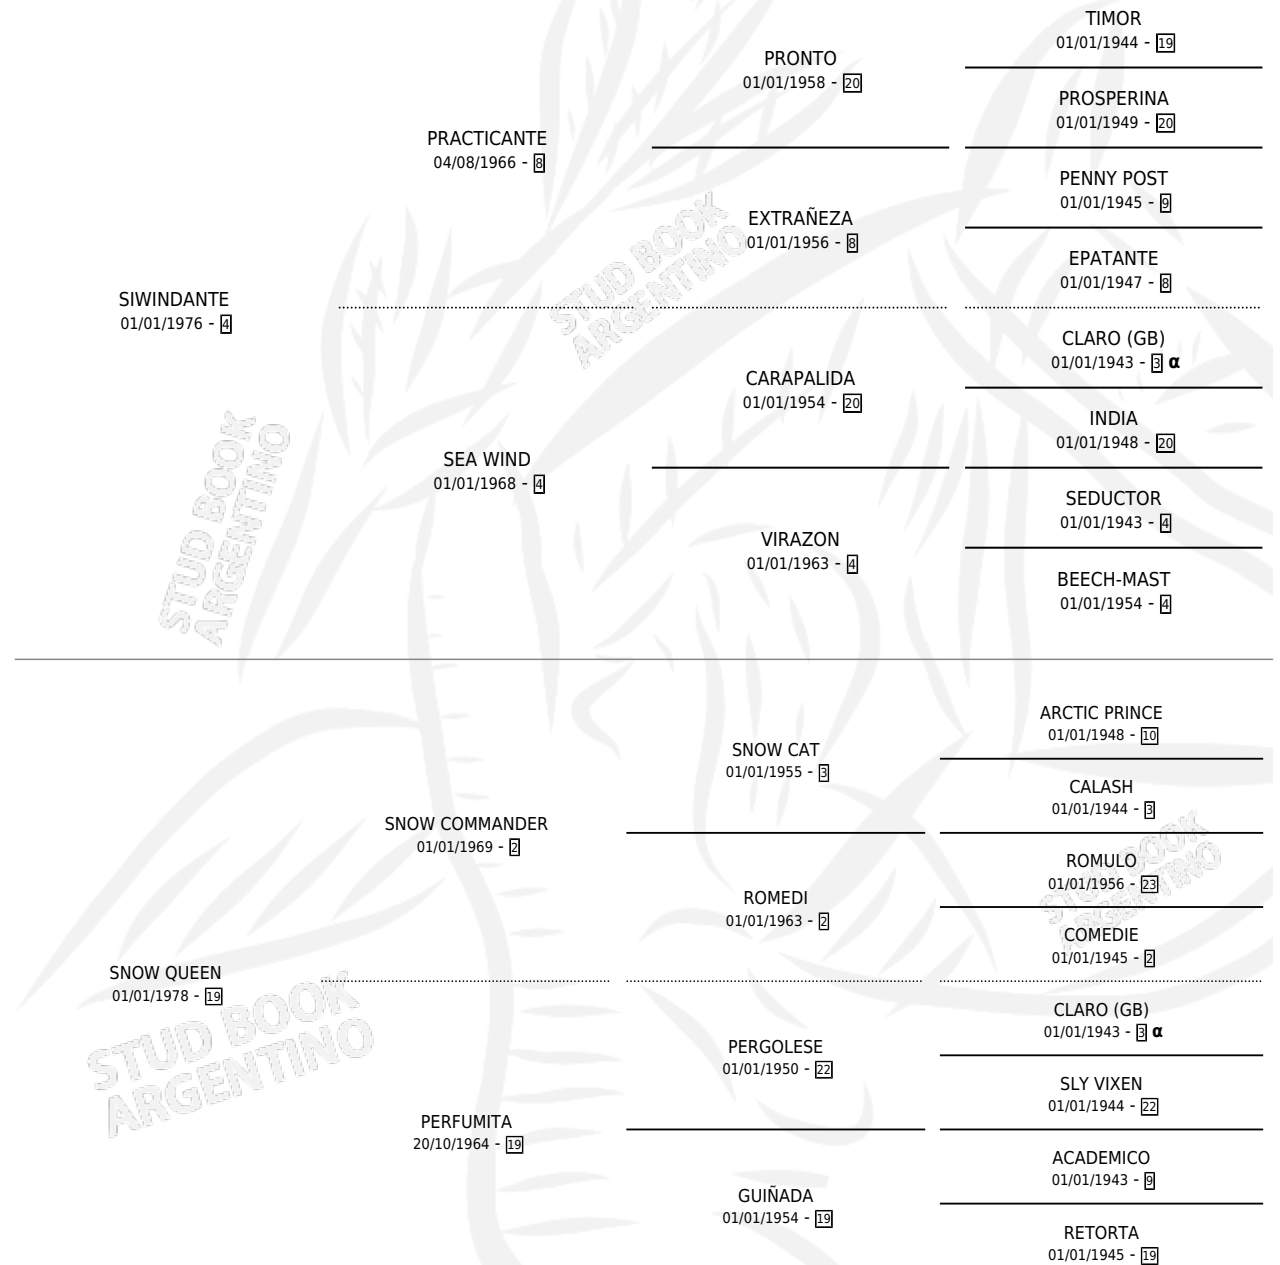

# SIWNAMOR

por SIWINDANTE y SNOW QUEEN por SNOW  
COMMANDER

Argentina · Macho · Zaino · SP · 05/09/1984  
Familia 19 · Volumen 32

## ESTADO

TIPIFICACIÓN SANGUÍNEA	X
TIPIFICACIÓN POR ADN	X
PASAPORTE	X
IDENTIFICACIÓN POR MICROCHIP	X
REPRODUCTOR	X

**Lugar de nacimiento:** Campo particular  
**Criador:** Sin dato

## PEDIGREE

INBREEDING :  $\alpha$