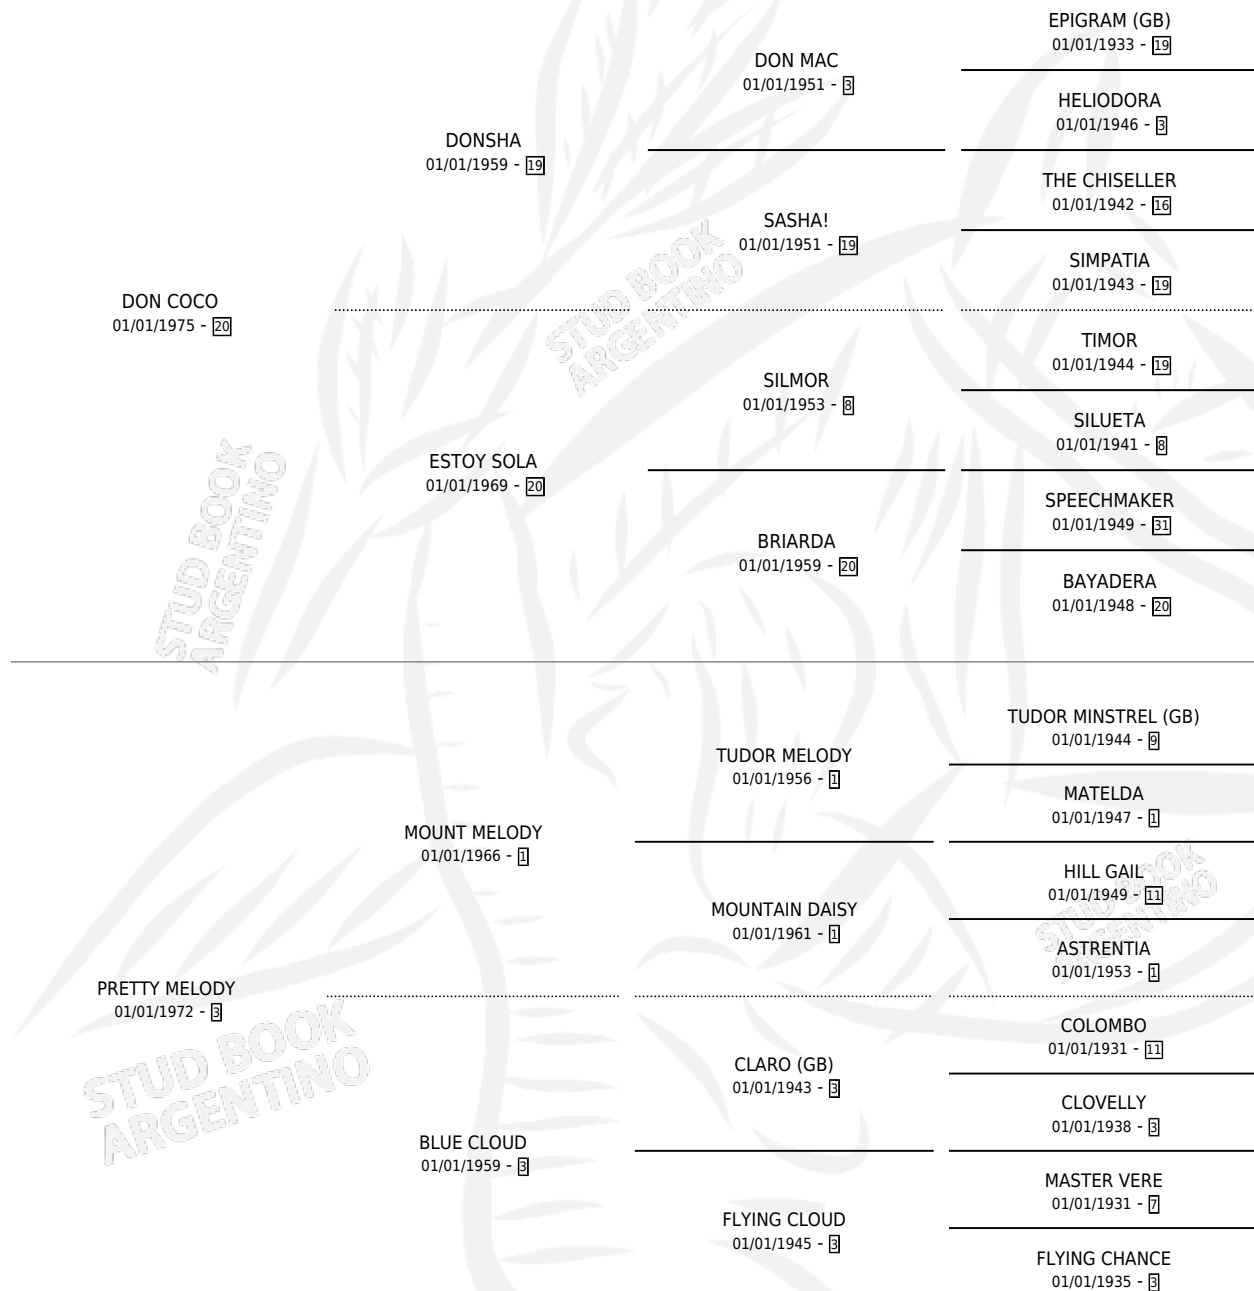

DON PULPO

por DON COCO y PRETTY MELODY por MOUNT MELODY

Argentina · Macho · Tordillo · SP · 26/08/1984
Familia 3-e · Volumen 32

ESTADO

TIPIFICACIÓN SANGUÍNEA	X
TIPIFICACIÓN POR ADN	X
PASAPORTE	X
IDENTIFICACIÓN POR MICROCHIP	X
REPRODUCTOR	X

Lugar de nacimiento: Campo particular

Criador: Sin dato

PEDIGREE

DON PULPO

Datos oficiales del Stud Book Argentino

Documento generado el 08/05/2026

studbook.org.ar