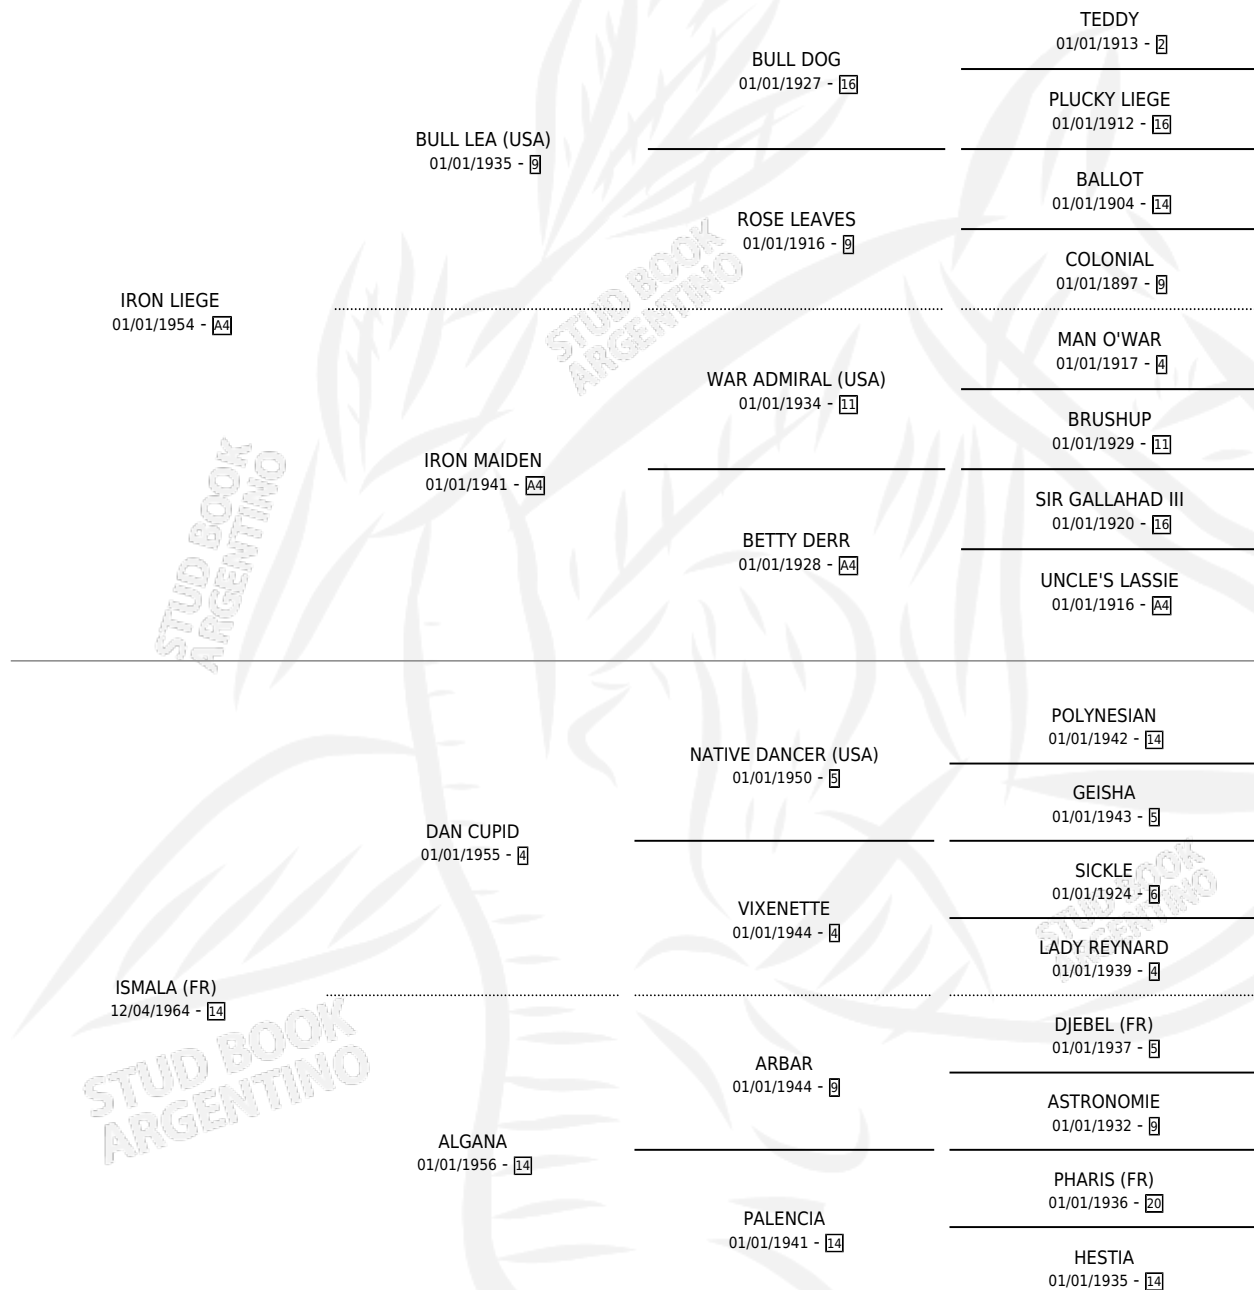

IRON CUPID

por IRON LIEGE y ISMALA (FR) por DAN CUPID

Argentina · Macho · Zaino · SP · 28/02/1968
Familia 14 · Volumen 26

ESTADO

TIPIFICACIÓN SANGUÍNEA	X
TIPIFICACIÓN POR ADN	X
PASAPORTE	X
IDENTIFICACIÓN POR MICROCHIP	X
REPRODUCTOR	X

Lugar de nacimiento: Campo particular

Criador: Sin dato

PEDIGREE

IRON CUPID

Datos oficiales del Stud Book Argentino

Documento generado el 05/05/2026

studbook.org.ar