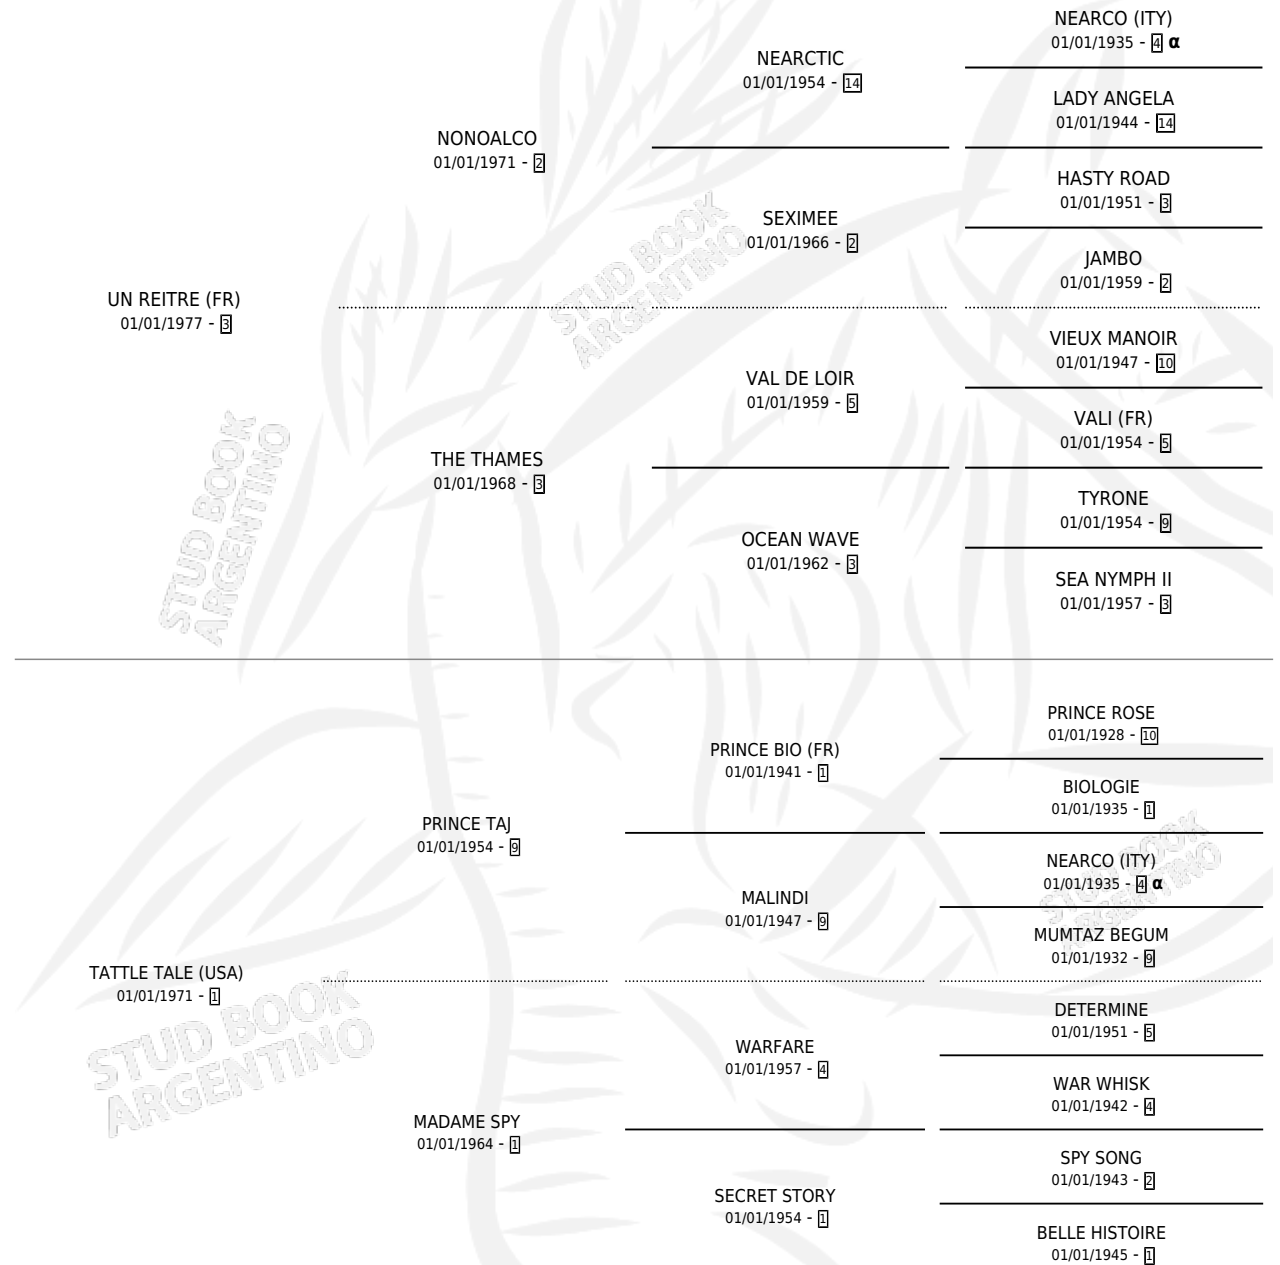

GAVIANO

por UN REITRE (FR) y TATTLE TALE (USA) por PRINCE TAJ

Argentina · Macho · Tordillo · SP · 19/08/1984
Familia 1-x · Volumen 32

ESTADO

TIPIFICACIÓN SANGUÍNEA	X
TIPIFICACIÓN POR ADN	X
PASAPORTE	X
IDENTIFICACIÓN POR MICROCHIP	X
REPRODUCTOR	X

Lugar de nacimiento: La Borinquena

Criador: Sin dato

PEDIGREE

INBREEDING : α

CAMPAÑA

Solo carreras oficiales de Argentina

POR EDAD

EDAD	CC	1°	2°	3°	4°	5°	NP	CLC	CLG	CLCG1	CLGG1	IMPORTE	GANANCIA / CC
3 AÑOS	1	1	0	0	0	0	0	0	0	0	0	\$0	\$0
TOTALES	1	1	0	0	0	0	0	0	0	0	0	\$0	\$0
%		100%	0.0%	0.0%	0.0%	0.0%	0.0%	0.0%	0.0%	0.0%	0.0%		