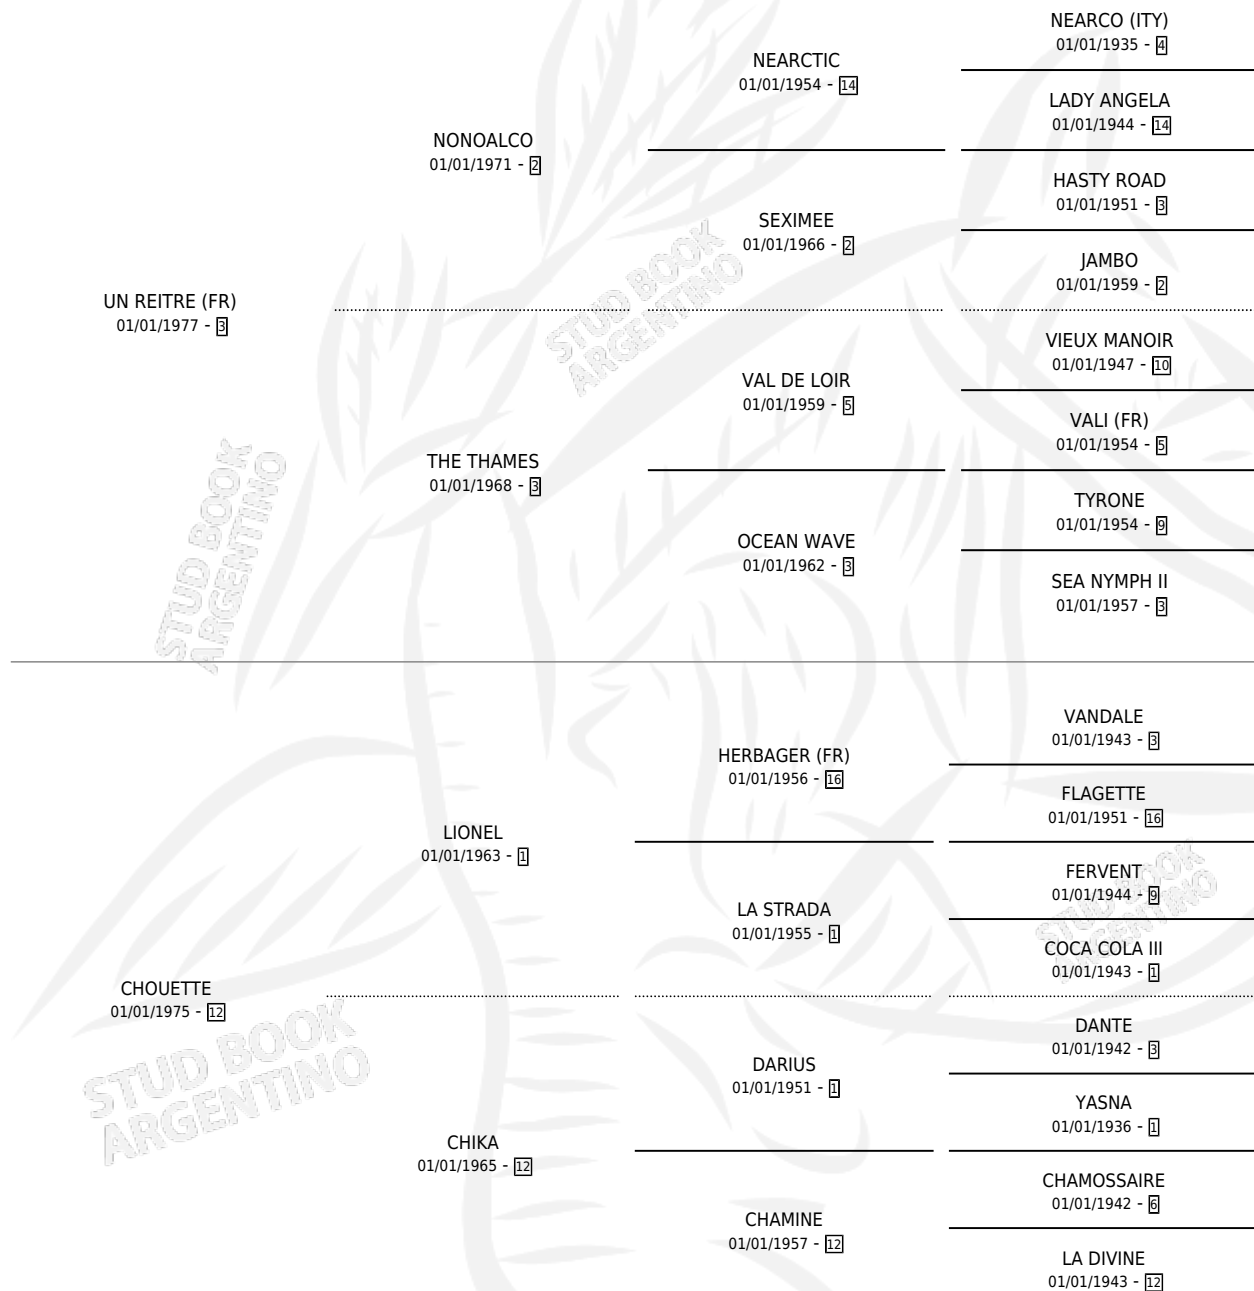

TRACCIA

por **UN REITRE (FR)** y **CHOUETTE** por **LIONEL**

Argentina · Hembra · Alazan · SP · 14/08/1984
Familia 12 · Volumen 32

ESTADO

TIPIFICACIÓN SANGUÍNEA	✓
TIPIFICACIÓN POR ADN	X
PASAPORTE	X
IDENTIFICACIÓN POR MICROCHIP	X
REPRODUCTOR	✓

Lugar de nacimiento: Campo particular

Criador: La Borinqueña

~

HIJOS

	MACHOS	HEMBRAS
5 NACIERON	2	3
2 CORRIERON	1	1
1 GANARON	0	1
0 GANADORES CL	0 GANADORES GR	0 GANADORES G1

PEDIGREE

CAMPAÑA

Solo carreras oficiales de Argentina

SERVICIOS

Servicios 7 / Nacimientos 5 / Efectividad 71.43%

PADRILLO	PRODUCTO	CRIADOR	1ER SERVICIO	ÚLTIMO SERVICIO
JADEER (USA)	∅		19/09/1995	23/09/1995
JADEER (USA)	JALATRACIA (M A, 31/08/1995)	CUMENEYEN	03/09/1994	06/09/1994
TOP SECRET (URU)	∅		07/12/1993	07/12/1993
BRAKA (USA)	BRATRACCIA (H Z, 05/11/1993)	CUMENEYEN	17/10/1992	30/11/1992
BRAKA (USA)	DE LOCURA (H Z, 08/10/1992)	LA BORINQUEÑA	13/10/1991	31/10/1991
BRAKA (USA)	REFIFI (M Z, 02/10/1991)	LA BORINQUEÑA	14/10/1990	19/10/1990
BRAKA (USA)	LA MARAVIGLIA (H AT, 05/10/1990)	LA BORINQUEÑA	25/09/1989	23/10/1989