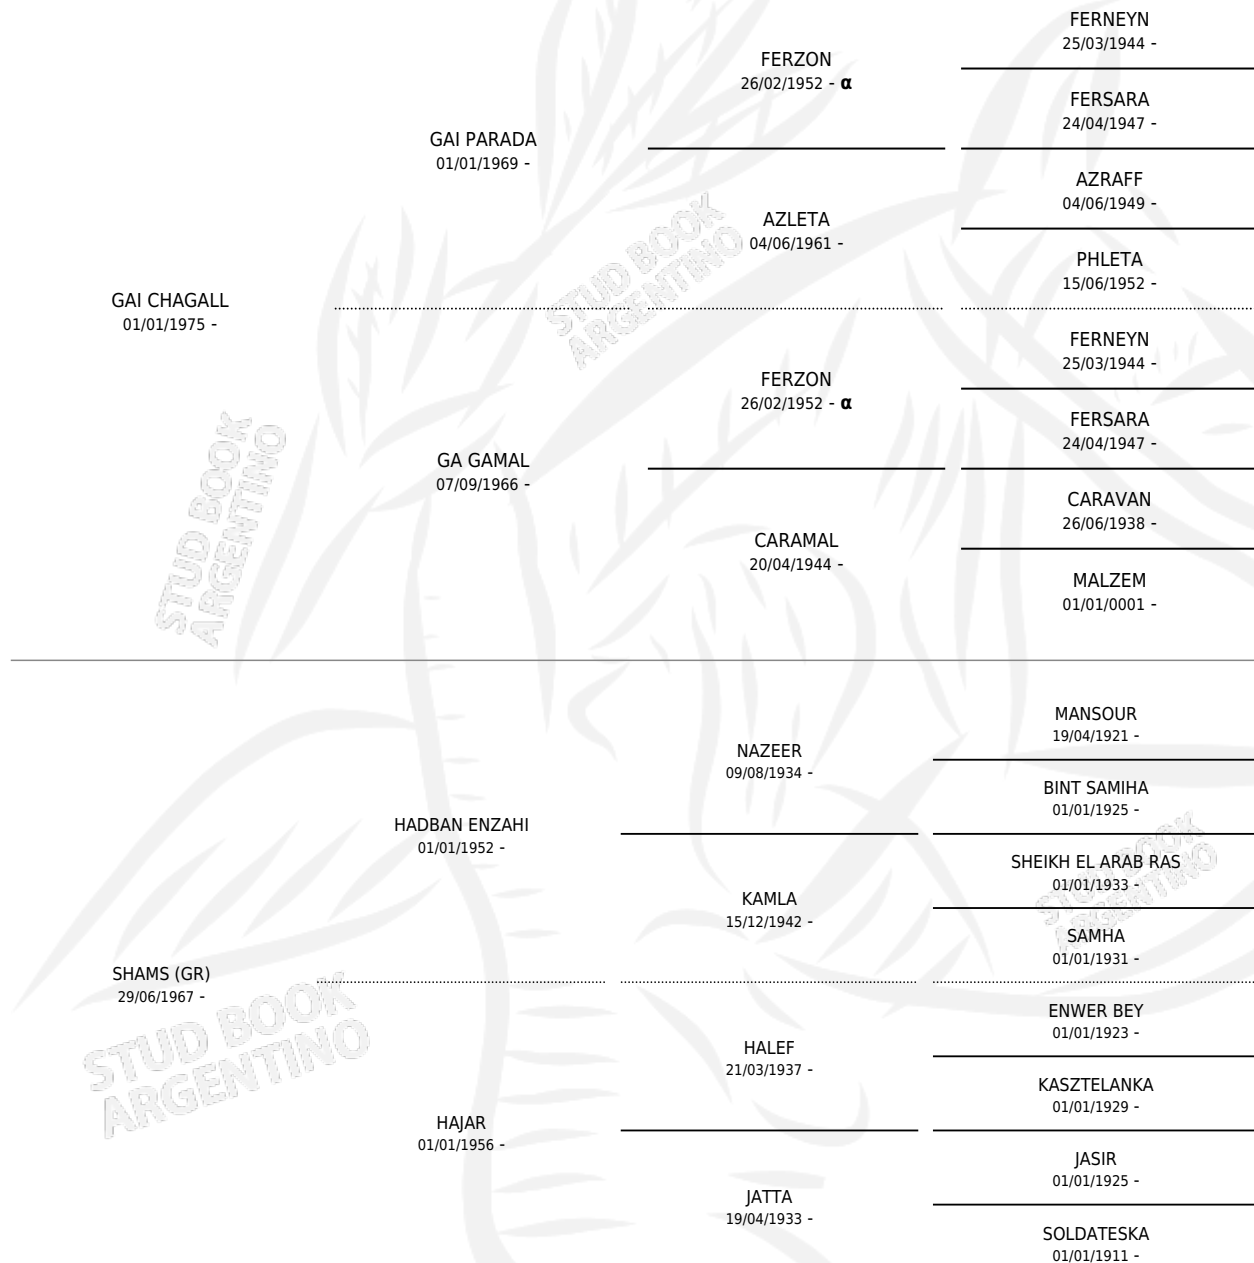

Lugar de nacimiento: Campo particular

Criador: El Atalaya

~

HIJOS

	MACHOS	HEMBRAS
12 NACIERON	6	6
SIN ACTUACIONES		

PEDIGREE

INBREEDING : α

S

cimientos 12 / Efectividad 70.59%

PADRILLO	PRODUCTO	CRIADOR	1ER SERVICIO	ÚLTIMO SERVICIO
ZT SHAKFANTASY	∅		03/12/2008	03/12/2008
ARDEBIL	ZT MAGNOBIL (M ZT, 25/09/2007)	EL ATALAYA	09/10/2006	09/10/2006
ZT MAGNOBIL (M ZT, 25/09/2007)	ZT ASSDEBIL (H T, 02/11/2005)	EL ATALAYA	06/09/2004	09/11/2004
ZT SHAKFANTASY	ZT FANTASYBIL (H T, 16/02/2004)	EL ATALAYA	11/03/2003	11/03/2003
ZT SHAKFANTASY	ZT FANTBIL (M T, 17/02/2003)	EL ATALAYA	16/03/2002	16/03/2002
ZT FAA'IQ	ZT FAABIL (H T, 19/01/2002)	EL ATALAYA	07/02/2001	07/02/2001
ZT SHAKFANTASY	∅		10/12/1998	10/12/1998
EL SHAKLAN (GR)	∅		05/11/1997	05/11/1997
ANAZA EL FARID (US)	ZT FARBIL (M ZD, 22/09/1997)	EL ATALAYA	03/10/1996	03/10/1996
EL SHAKLAN (GR)	ZT SHAKARDEBIL (M T, 04/09/1996)	EL ATALAYA	14/09/1995	14/09/1995
EL SHAKLAN (GR)	∅		13/03/1995	12/04/1995
EL SHAKLAN (GR)	ZT SHAKBIL (M T, 18/02/1995)	EL ATALAYA	06/02/1994	21/03/1994
EL SHAKLAN (GR)	ZT SHAKDEBIL (H T, 09/01/1994)	EL ATALAYA	06/02/1993	06/02/1993
GG MONTERO (PY)	ZT DEMON (H Z, 25/11/1992)	EL ATALAYA	30/10/1991	05/12/1991
GG MONTERO (PY)	ZT MONDEBIL (M ZC, 20/10/1991)	EL ATALAYA	18/10/1990	01/11/1990
COUNT ELECTRA (US)	ZT ARDELECTRA (H T, 13/11/1989)	EL ATALAYA	03/12/1988	05/12/1988
COUNT ELECTRA (US)	∅		24/11/1987	11/12/1987