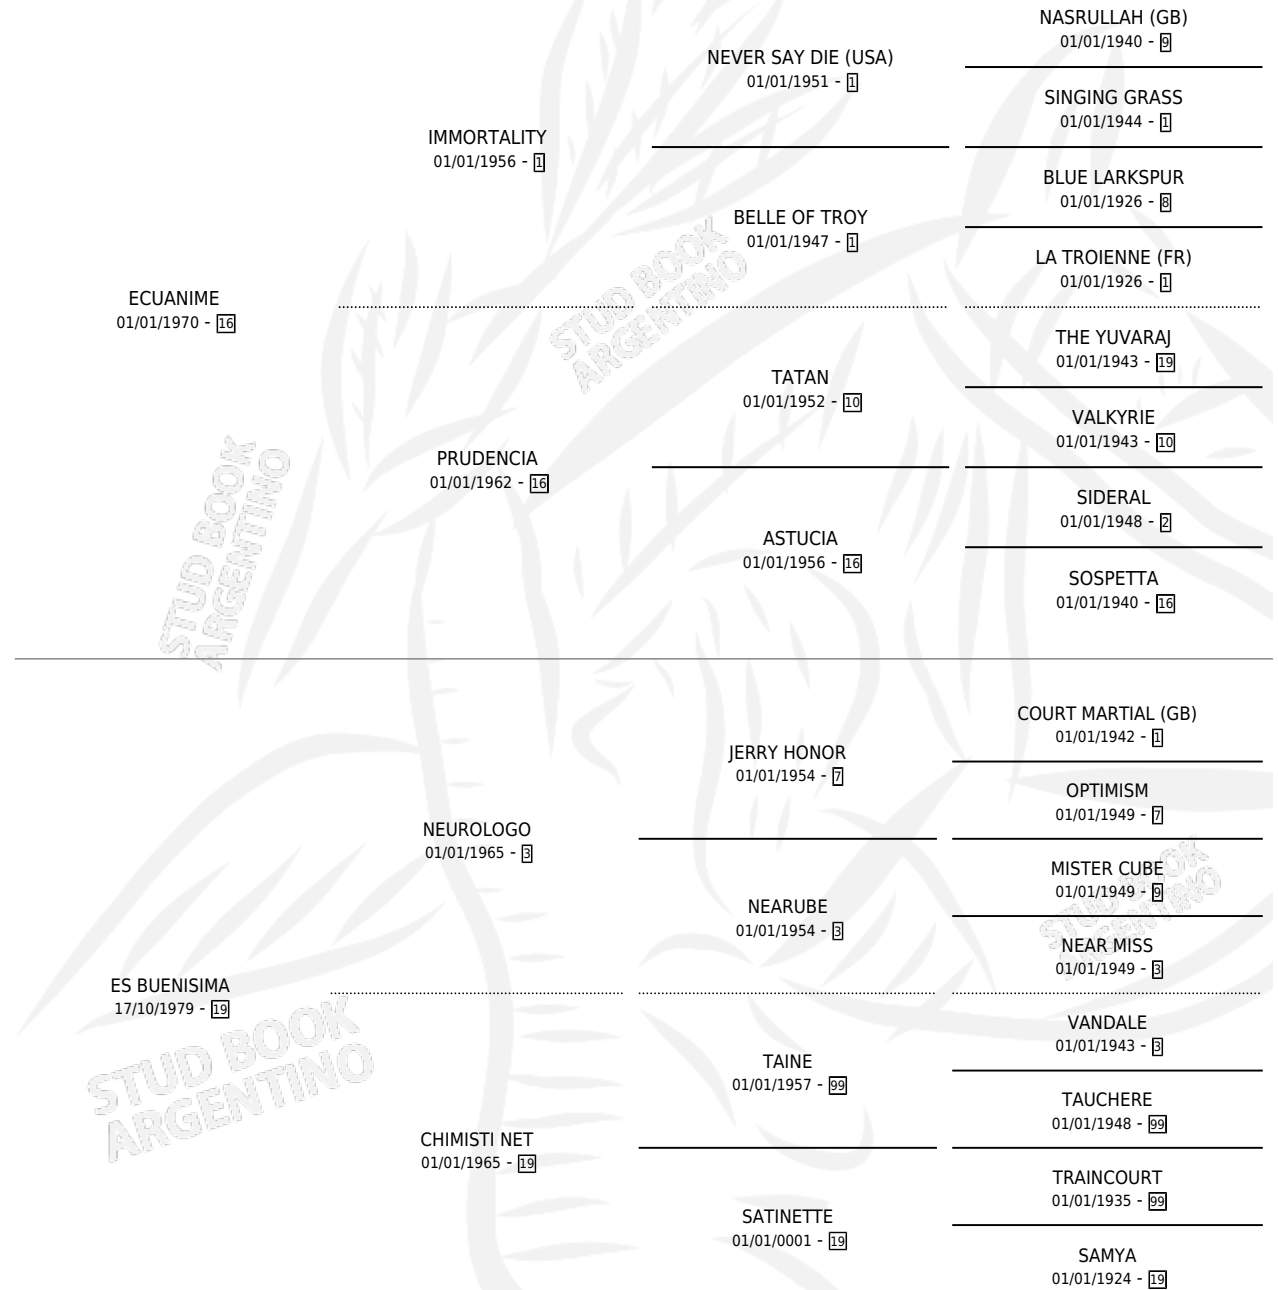

ES BUENISIMO

por ECUANIME y ES BUENISIMA por NEUROLOGO

Argentina · Macho · Zaino · SP · 30/08/1984
Familia 19 · Volumen 32

ESTADO

TIPIFICACIÓN SANGUÍNEA	X
TIPIFICACIÓN POR ADN	X
PASAPORTE	X
IDENTIFICACIÓN POR MICROCHIP	X
REPRODUCTOR	X

Lugar de nacimiento: Campo particular

Criador: Laguna Larga

PEDIGREE

CAMPAÑA

Solo carreras oficiales de Argentina

POR EDAD

EDAD	CC	1°	2°	3°	4°	5°	NP	CLC	CLG	CLCG1	CLGG1	IMPORTE	GANANCIA / CC
3 AÑOS	1	1	0	0	0	0	0	0	0	0	0	\$0	\$0
4 AÑOS	2	0	0	1	0	0	1	0	0	0	0	\$0	\$0
TOTALES	3	1	0	1	0	0	1	0	0	0	0	\$0	\$0
%		33.3%	0.0%	33.3%	0.0%	0.0%	33.3%	0.0%	0.0%	0.0%	0.0%		