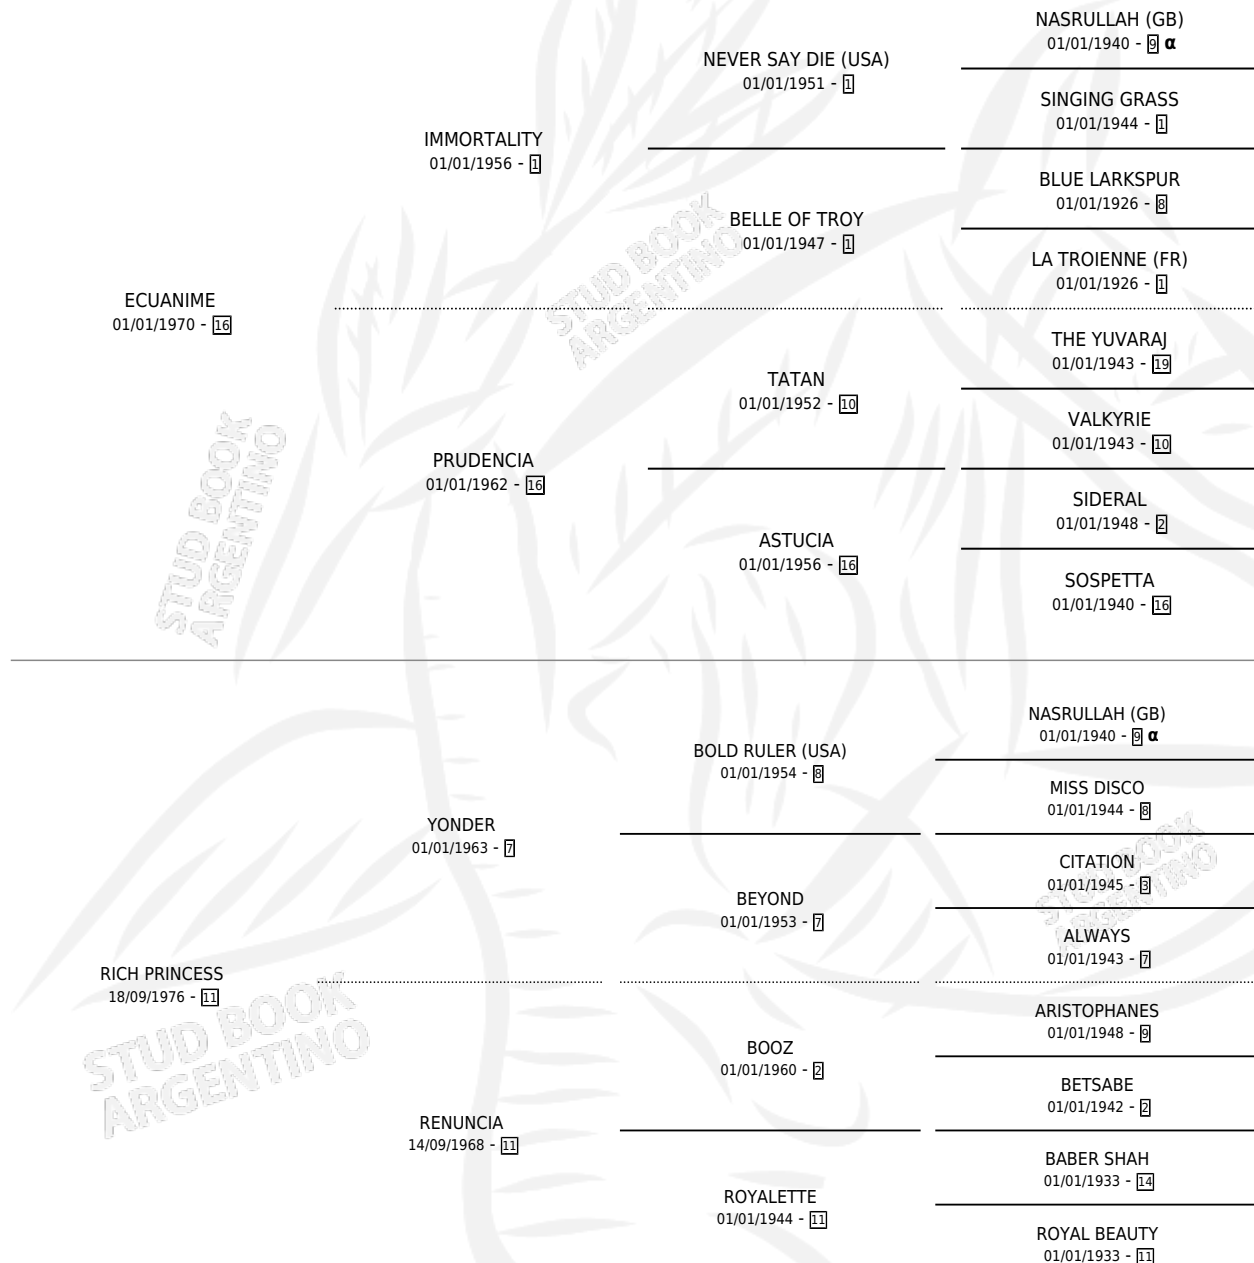

ECUPRINCE

por ECUANIME y RICH PRINCESS por YONDER

Argentina · Hembra · Zaino Doradillo · SP · 26/08/1984
Familia 11-d · Volumen 32

ESTADO

TIPIFICACIÓN SANGUÍNEA	✓
TIPIFICACIÓN POR ADN	X
PASAPORTE	X
IDENTIFICACIÓN POR MICROCHIP	X
REPRODUCTOR	✓

Lugar de nacimiento: Laguna Larga

Criador: Sin dato

~

HIJOS

	MACHOS	HEMBRAS
4 NACIERON	3	1
SIN ACTUACIONES		

PEDIGREE

INBREEDING : α