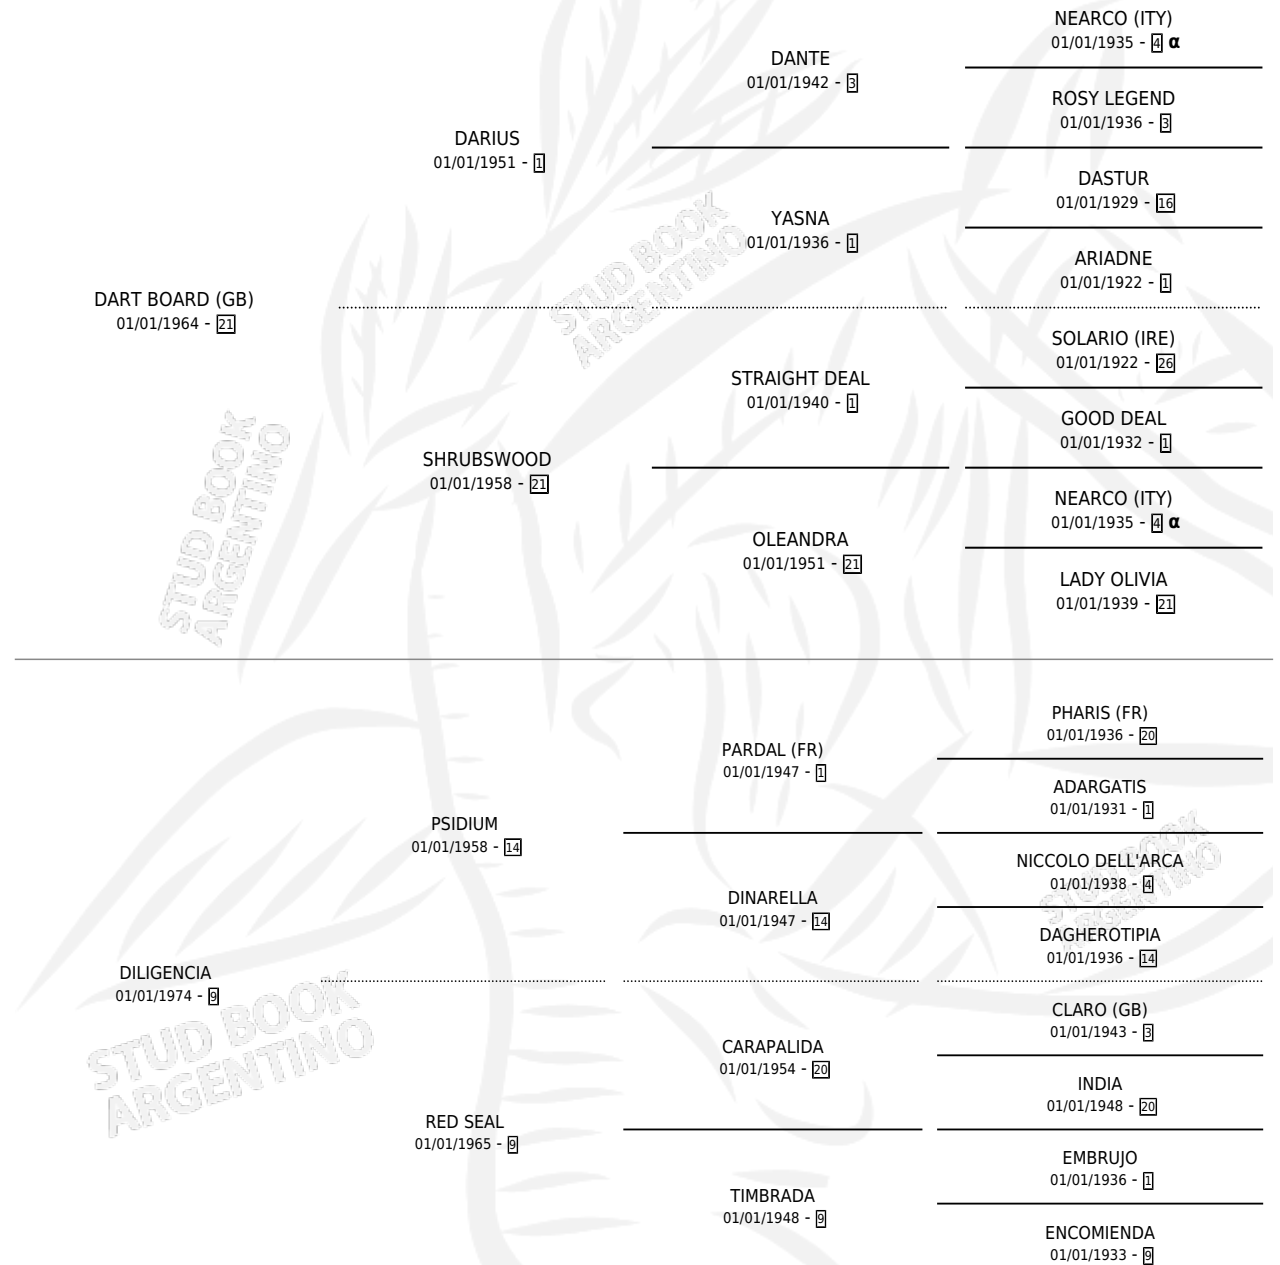

# PEDIGREE

por **DART BOARD (GB)** y **DILIGENCIA** por **PSIDIUM**

Argentina · Macho · Alazan · SP · 25/08/1984  
Familia 9-g · Volumen 32

## ESTADO

|                              |   |
|------------------------------|---|
| TIPIFICACIÓN SANGUÍNEA       | X |
| TIPIFICACIÓN POR ADN         | X |
| PASAPORTE                    | X |
| IDENTIFICACIÓN POR MICROCHIP | X |
| REPRODUCTOR                  | X |

**Lugar de nacimiento:** Campo particular

**Criador:** Sin dato

INBREEDING :  $\alpha$