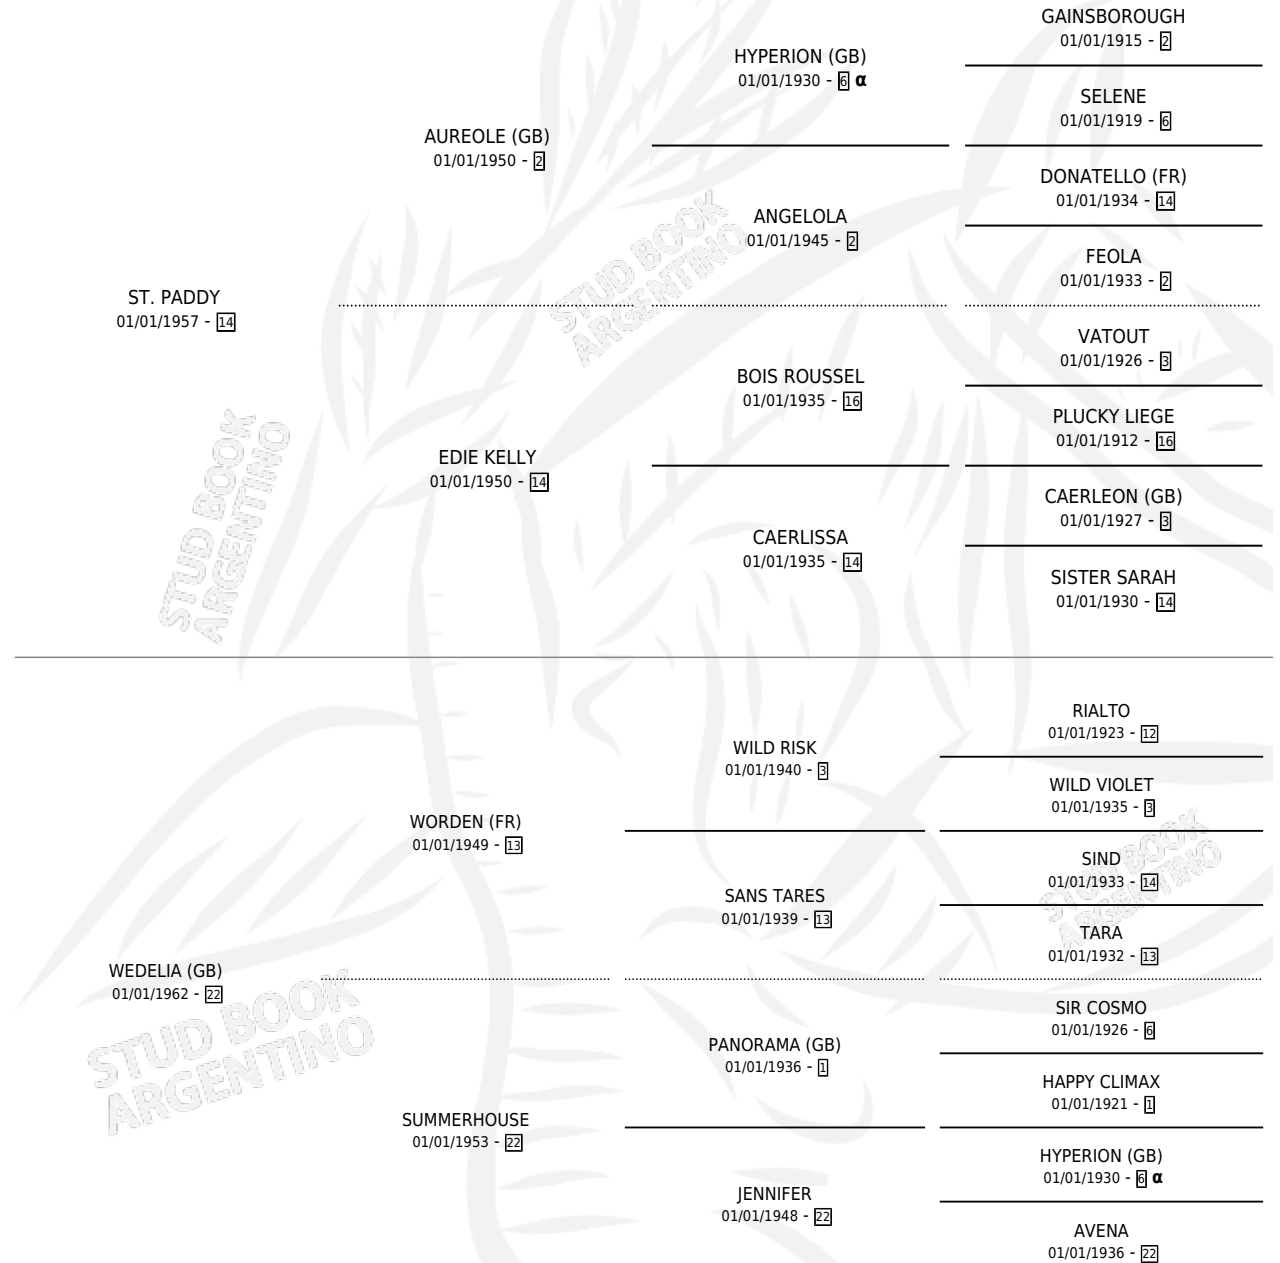

WEST SIDE

por **ST. PADDY** y **WEDELIA (GB)** por **WORDEN (FR)**

Argentina · Macho · Alazan · SP · 23/03/1968
Familia 22-a · Volumen 26

ESTADO

TIPIFICACIÓN SANGUÍNEA	X
TIPIFICACIÓN POR ADN	X
PASAPORTE	X
IDENTIFICACIÓN POR MICROCHIP	X
REPRODUCTOR	✓

Lugar de nacimiento: Campo particular

Criador: Sin dato

~

HIJOS

	MACHOS	HEMBRAS
47 NACIERON	18	29
9 CORRIERON	4	5
9 GANARON	4	5

0	0	0
GANADORES CL	GANADORES GR	GANADORES G1

PEDIGREE

INBREEDING : α