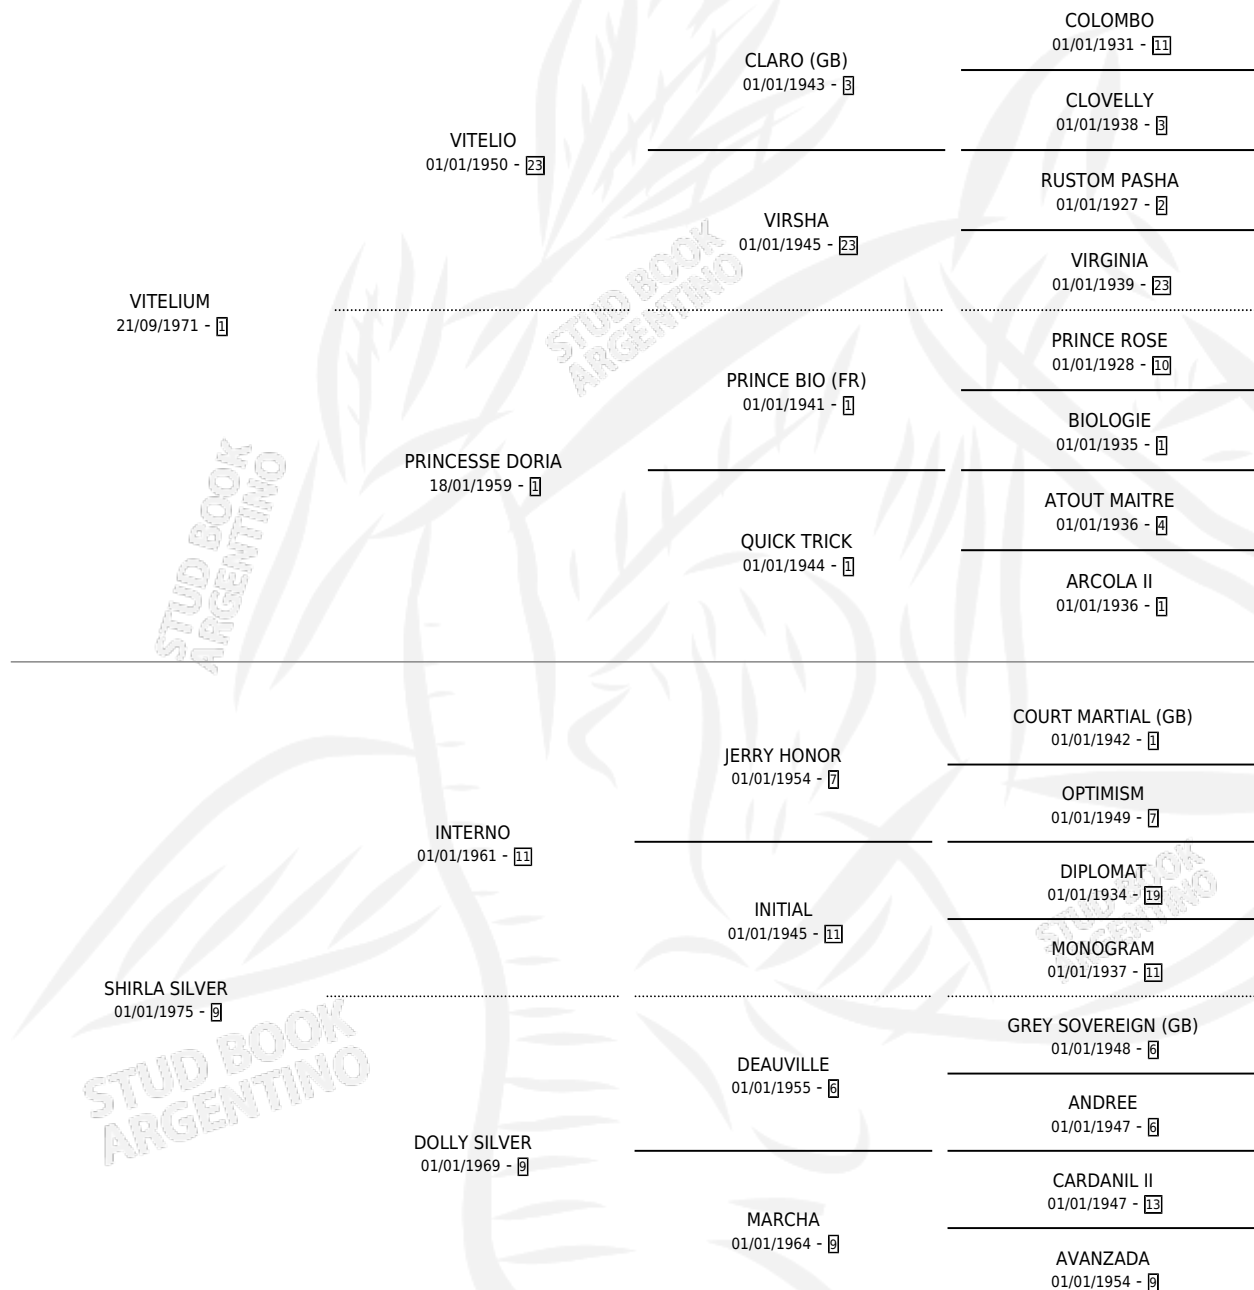

VITEL LEKU

por VITELIUM y SHIRLA SILVER por INTERNO

Argentina · Macho · Zaino · SP · 24/08/1984
Familia 9-g · Volumen 32

ESTADO

TIPIFICACIÓN SANGUÍNEA	X
TIPIFICACIÓN POR ADN	X
PASAPORTE	X
IDENTIFICACIÓN POR MICROCHIP	X
REPRODUCTOR	X

Lugar de nacimiento: Campo particular

Criador: Sin dato

PEDIGREE

CAMPAÑA

Solo carreras oficiales de Argentina

POR EDAD

EDAD	CC	1°	2°	3°	4°	5°	NP	CLC	CLG	CLCG1	CLGG1	IMPORTE	GANANCIA / CC
5 AÑOS	1	0	0	0	0	0	1	0	0	0	0	\$0	\$0
TOTALES	1	0	0	0	0	0	1	0	0	0	0	\$0	\$0
%		0.0%	0.0%	0.0%	0.0%	0.0%	100%	0.0%	0.0%	0.0%	0.0%		