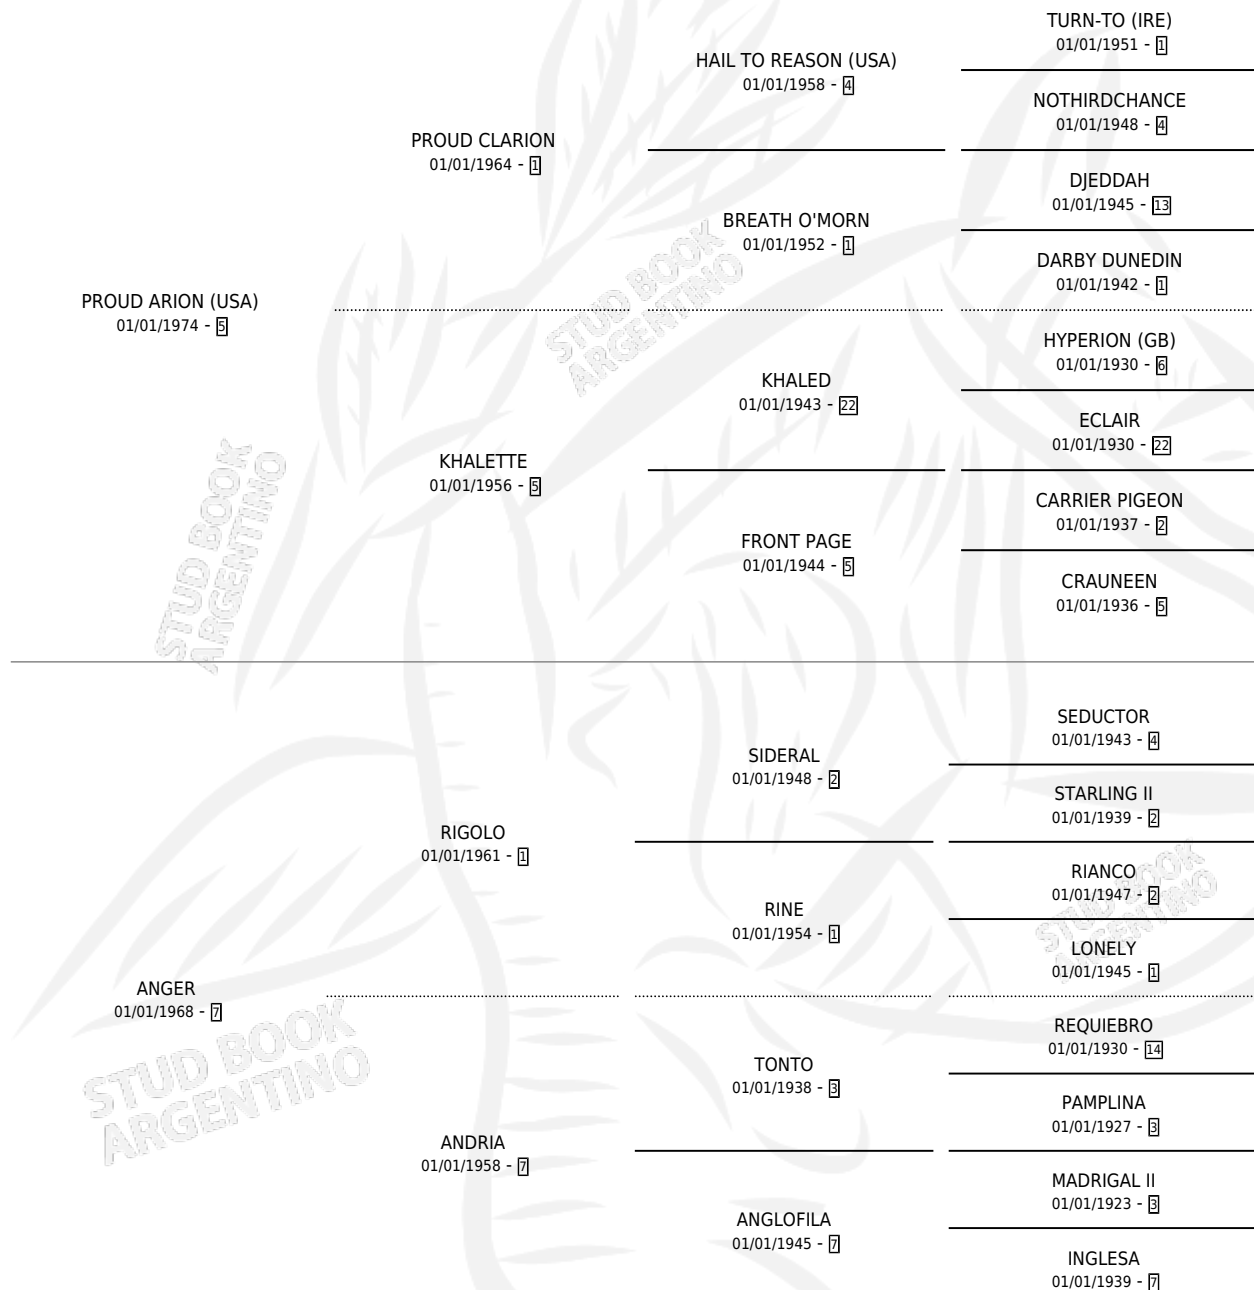

PELOUSE

por **PROUD ARION (USA)** y **ANGER** por **RIGOLO**

Argentina · Hembra · Tordillo · SP · 06/09/1984
Familia 7 · Volumen 32

ESTADO

TIPIFICACIÓN SANGUÍNEA	✓
TIPIFICACIÓN POR ADN	✓
PASAPORTE	X
IDENTIFICACIÓN POR MICROCHIP	X
REPRODUCTOR	✓

Lugar de nacimiento: Campo particular

Criador: Sin dato

~

HIJOS

	MACHOS	HEMBRAS
12 NACIERON	5	7
4 CORRIERON	3	1
1 GANARON	1	0
0 GANADORES CL	0 GANADORES GR	0 GANADORES G1

PEDIGREE