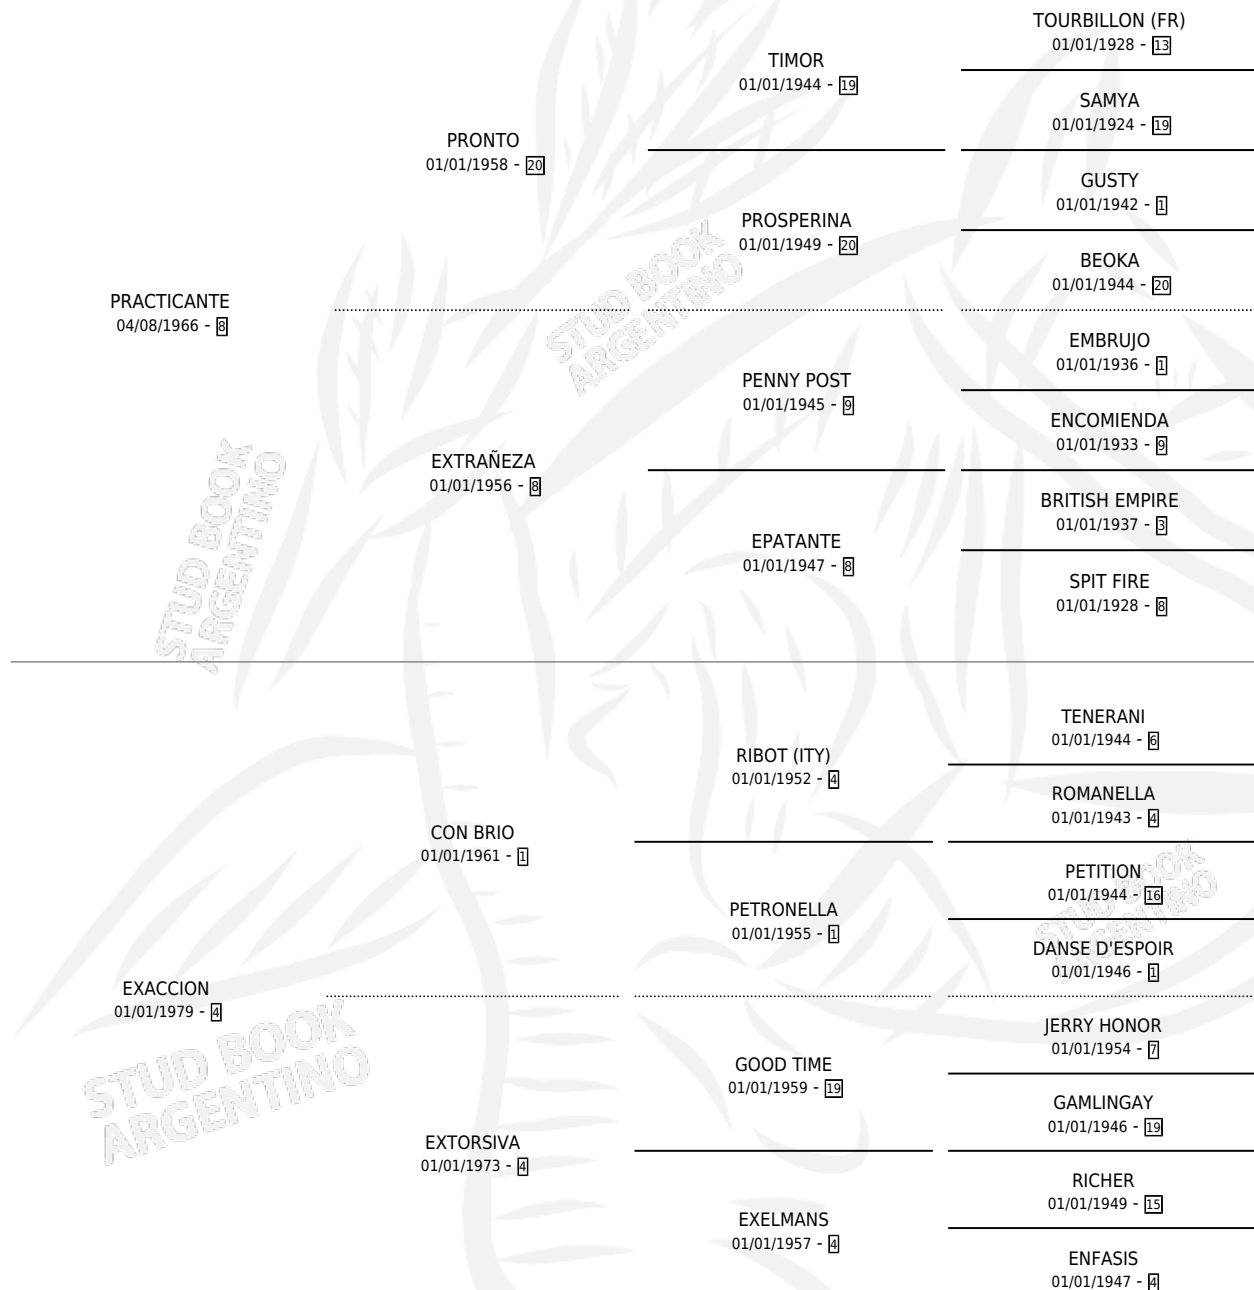

Lugar de nacimiento: Campo particular

Criador: La Biznaga

~

HIJOS

	MACHOS	HEMBRAS
12 NACIERON	6	6
11 CORRIERON	6	5
6 GANARON	4	2

1	0	0
GANADORES CL	GANADORES GR	GANADORES G1

PEDIGREE

S

cimientos 12 / Efectividad 70.59%

PADRILLO	PRODUCTO	CRIADOR	1ER SERVICIO	ÚLTIMO SERVICIO
TALKATIVE	Ø		08/09/2004	08/09/2004
EXULTANTE	Ø		31/10/2003	31/10/2003
BODY GLOVE	EXCEDIDO (M T, 02/10/2003)	SOLVEYRA EDUARDO ALFREDO	02/10/2002	15/10/2002
BODY GLOVE	EXCLAMADO (M A, 18/08/2002)	SOLVEYRA EDUARDO ALFREDO	03/09/2001	03/09/2001
BODY GLOVE	GRAN CATALINA (H T, 22/08/2001)	SOLVEYRA EDUARDO ALFREDO	14/09/2000	14/09/2000
BODY GLOVE	EXPUESTA (H T, 16/08/2000)	SOLVEYRA EDUARDO ALFREDO	31/08/1999	03/09/1999
CLEANTE	Ø		28/10/1998	28/10/1998
GRAND CHELEM (IRE)	EXTRINSECO (M A, 21/09/1998)	SOLVEYRA EDUARDO ALFREDO	03/10/1997	05/10/1997
GRAND CHELEM (IRE)	Ø		16/09/1996	18/09/1996
LORENZONI (USA)	EXTREMADA (H T, 16/08/1996)	SOLVEYRA EDUARDO ALFREDO	12/09/1995	14/09/1995
GRAND CHELEM (IRE)	EXTREMISTA (H T, 19/08/1995)	SOLVEYRA EDUARDO ALFREDO	06/09/1994	06/09/1994
LORENZONI (USA)	EXIMBANK (M T, 27/08/1994)	SOLVEYRA EDUARDO ALFREDO	10/09/1993	10/09/1993
GRAND CHELEM (IRE)	EXCELSO (M ZD, 28/07/1993)	SIN DATO	17/08/1992	17/08/1992
MOUNTDRAGO	EXILIO (M T, 14/07/1992) •MURIÓ EL 01/01/1998•	SOLVEYRA EDUARDO ALFREDO	06/08/1991	06/08/1991
LIGHT CAVALRY (GB)	EXIMIA LIGHT (H Z, 05/07/1991)	LA BIZNAGA	10/08/1990	10/08/1990
CRAELIUS (USA)	EXALTADA ELIUS (H Z, 17/07/1990)	LA BIZNAGA	25/08/1989	25/08/1989
LIGHT CAVALRY (GB)	Ø		06/08/1988	06/10/1988